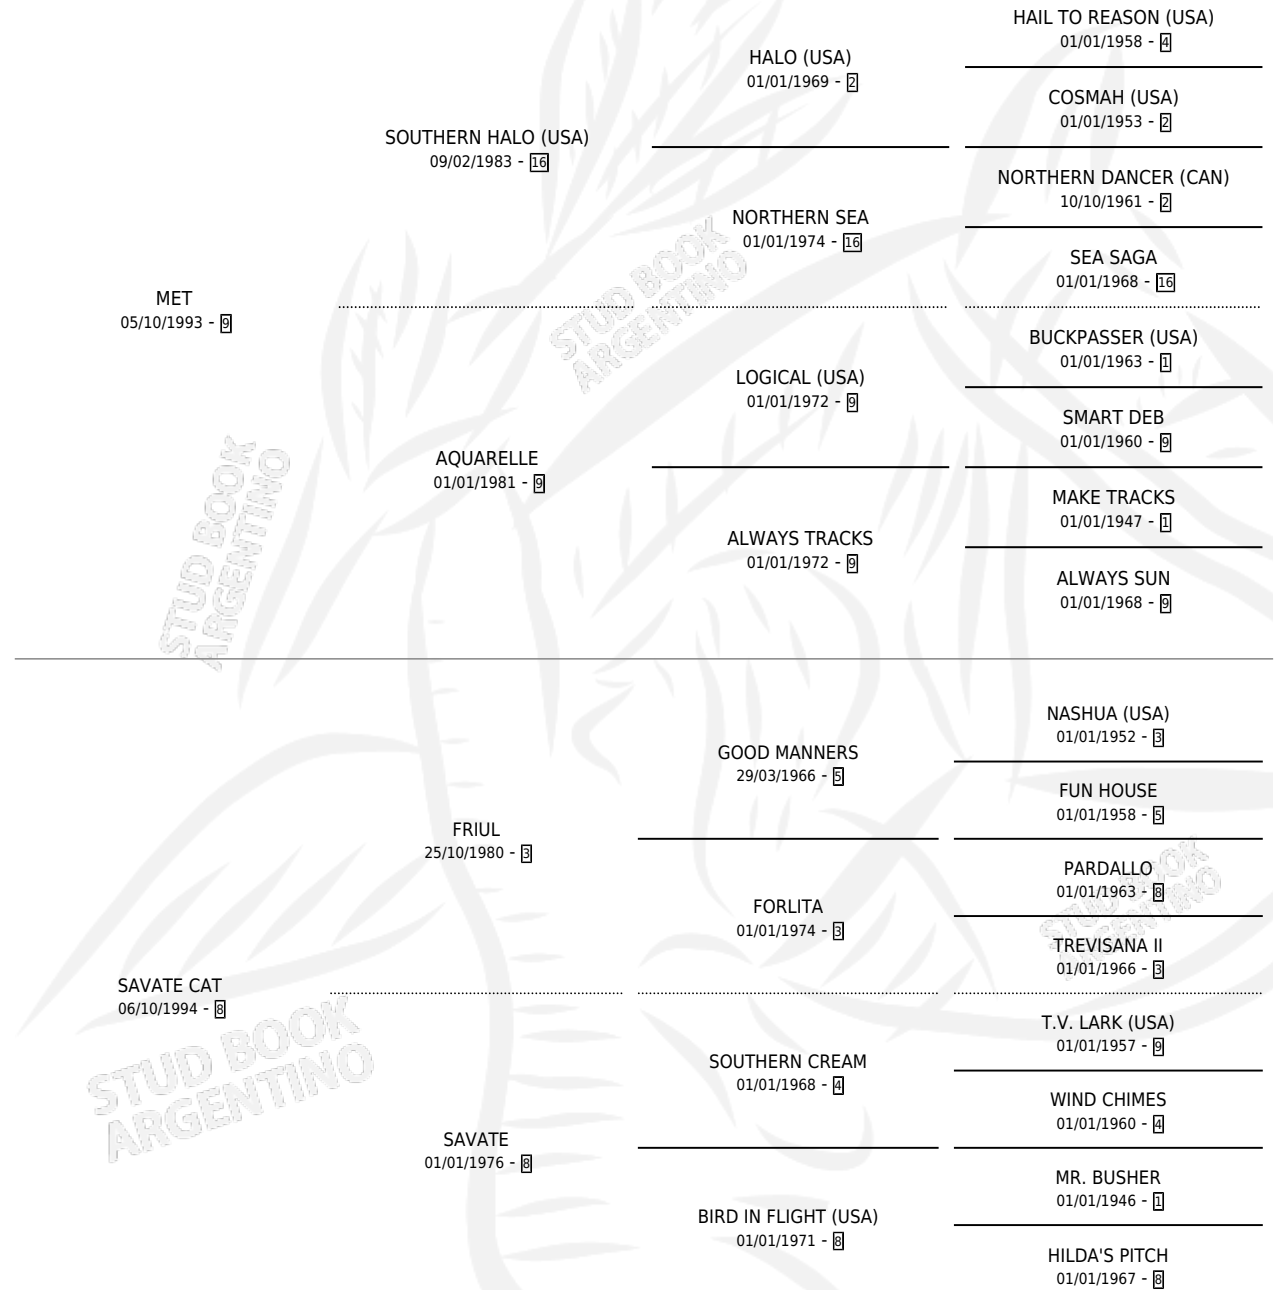

FELINO MET

por MET y SAVATE CAT por FRIUL

Argentina · Macho · Alazan · SP · 21/11/2003
Familia 8-g · Volumen 38

ESTADO

TIPIFICACIÓN SANGUÍNEA	X
TIPIFICACIÓN POR ADN	X
PASAPORTE	X
IDENTIFICACIÓN POR MICROCHIP	X
REPRODUCTOR	X

Lugar de nacimiento: Don Waldino

Criador: Don Waldino

PEDIGREE

FELINO MET

Datos oficiales del Stud Book Argentino

Documento generado el 08/05/2026

studbook.org.ar