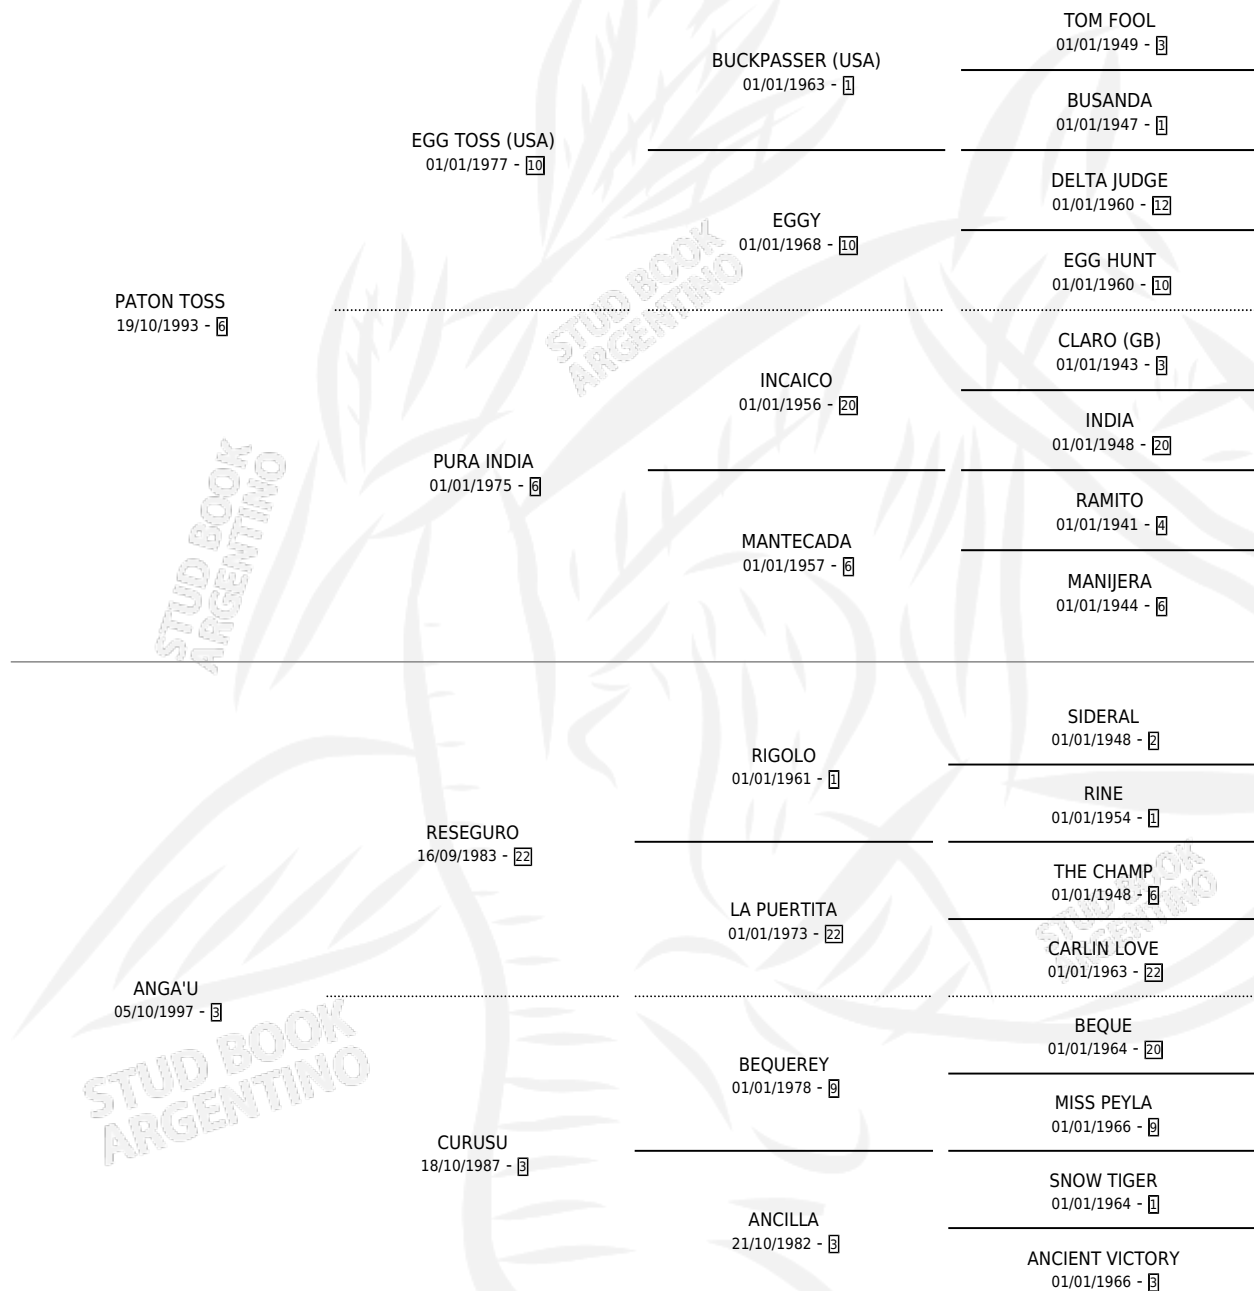

TUMBY

por **PATON TOSS** y **ANGA'U** por **RESEGURO**

Argentina · Hembra · Zaino · SP · 09/11/2003
Familia 3-j · Volumen 38

ESTADO

TIPIFICACIÓN SANGUÍNEA	X
TIPIFICACIÓN POR ADN	X
PASAPORTE	X
IDENTIFICACIÓN POR MICROCHIP	X
REPRODUCTOR	X

Lugar de nacimiento: La Colorada

Criador: La Colorada

PEDIGREE

TUMBY

Datos oficiales del Stud Book Argentino

Documento generado el 11/05/2026

studbook.org.ar