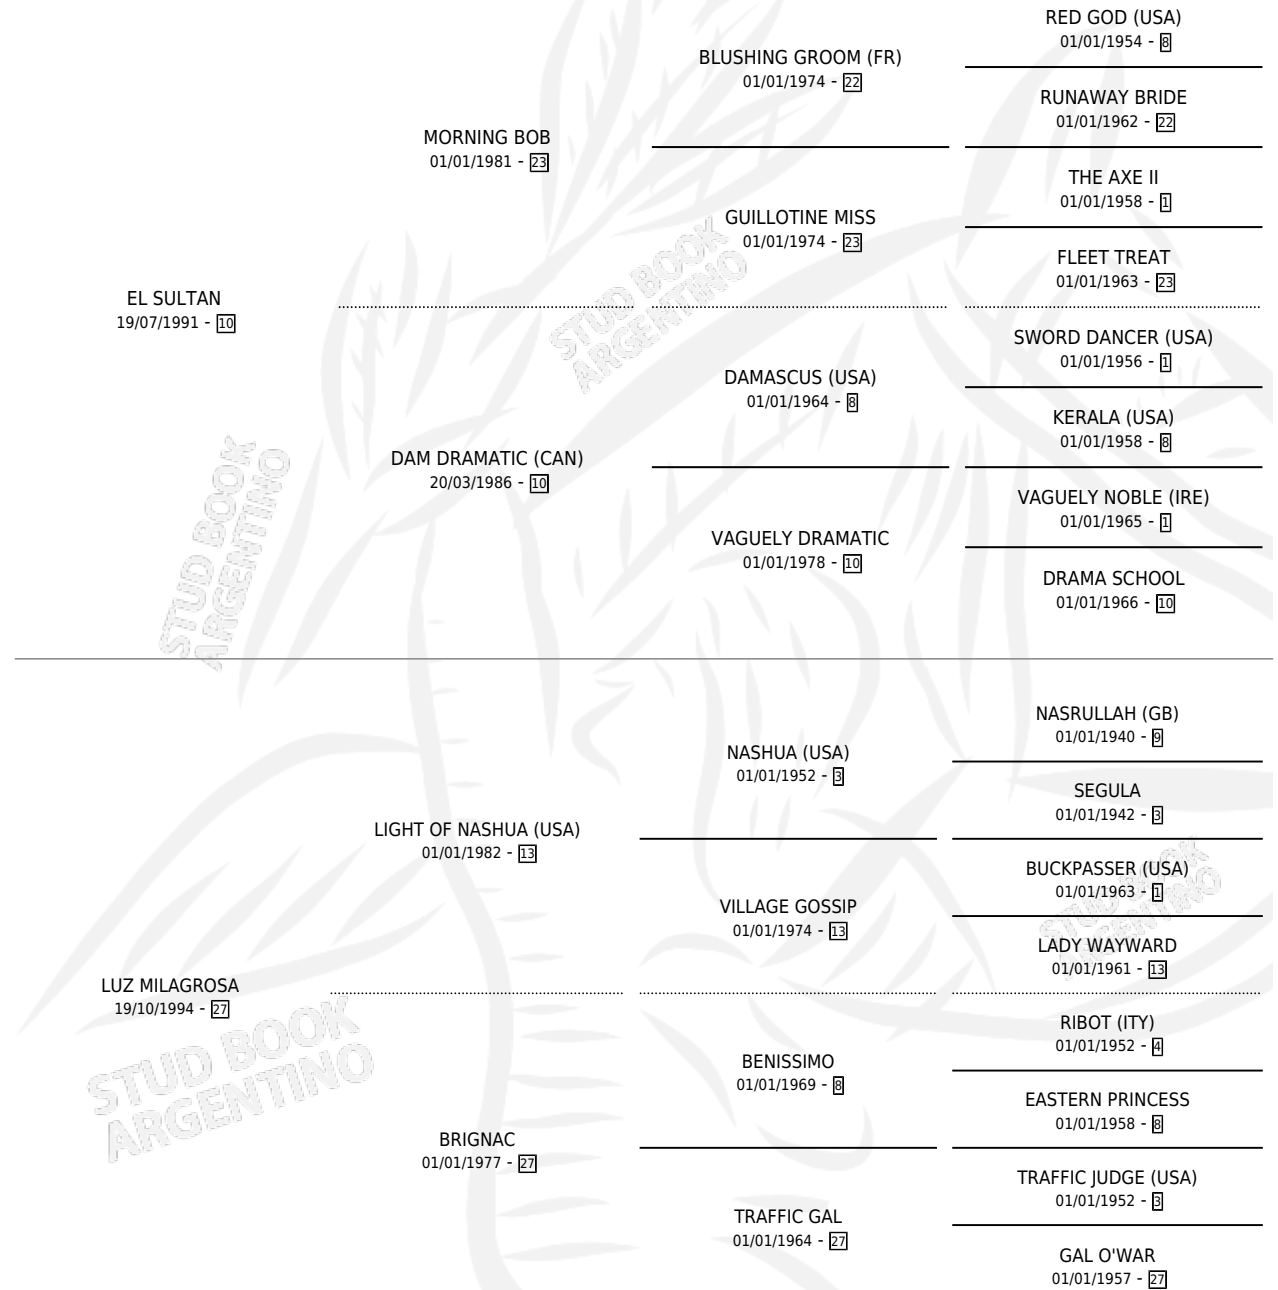

SULTANCO

por **EL SULTAN** y **LUZ MILAGROSA** por **LIGHT OF NASHUA** (USA)

Argentina · Macho · Zaino · SP · 01/11/2003
Familia 27-a · Volumen 38

ESTADO

TIPIFICACIÓN SANGUÍNEA	X
TIPIFICACIÓN POR ADN	✓
PASAPORTE	X
IDENTIFICACIÓN POR MICROCHIP	X
REPRODUCTOR	X

Lugar de nacimiento: Vikeda

Criador: Sin dato

PEDIGREE

CAMPAÑA

Solo carreras oficiales de Argentina

POR EDAD

EDAD	CC	1°	2°	3°	4°	5°	NP	CLC	CLG	CLCG1	CLGG1	IMPORTE	GANANCIA / CC
4 AÑOS	2	0	0	0	0	0	2	0	0	0	0	\$0	\$0
5 AÑOS	5	0	0	0	0	1	4	0	0	0	0	\$800	\$160
6 AÑOS	2	0	0	0	0	0	2	0	0	0	0	\$0	\$0
TOTALES	9	0	0	0	0	1	8	0	0	0	0	\$800	\$89
%		0.0%	0.0%	0.0%	0.0%	11.1%	88.9%	0.0%	0.0%	0.0%	0.0%		