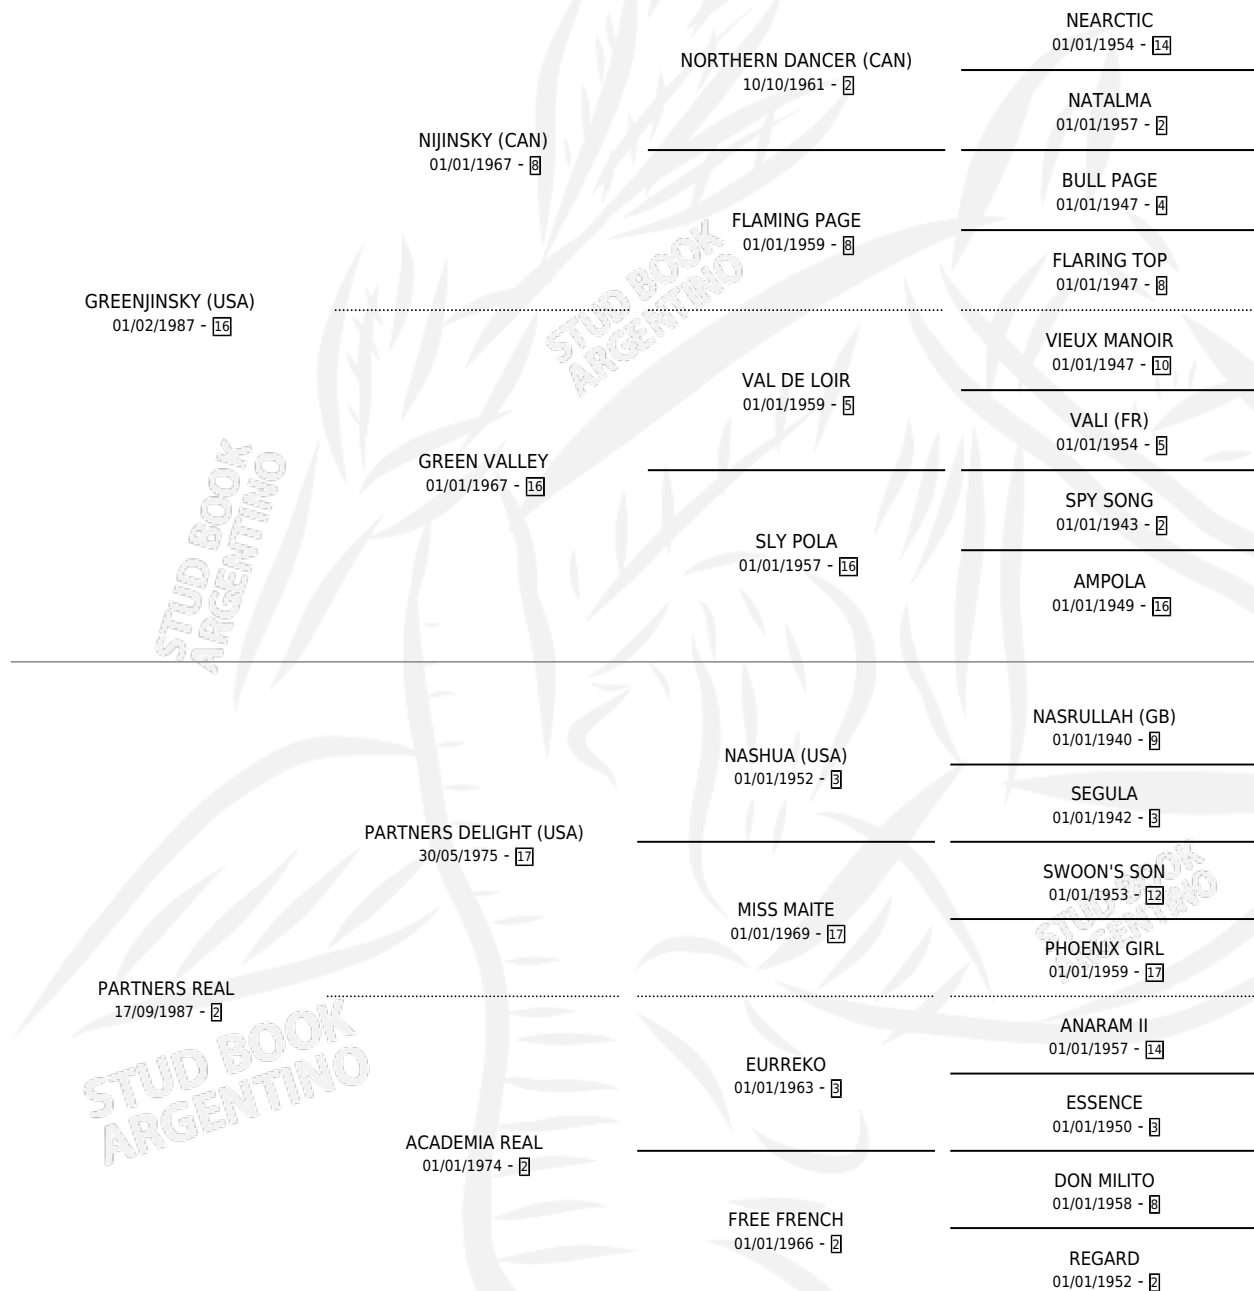

NOBLE GIPSY

por **GREENJINSKY (USA)** y **PARTNERS REAL** por
PARTNERS DELIGHT (USA)

Argentina · Hembra · Zaino Colorado · SP · 02/11/2003
Familia 2-u · Volumen 38

ESTADO

TIPIFICACIÓN SANGUÍNEA	✓
TIPIFICACIÓN POR ADN	✓
PASAPORTE	✓
IDENTIFICACIÓN POR MICROCHIP	X
REPRODUCTOR	✓

Lugar de nacimiento: Nobleza

Criador: Nobleza

~

HIJOS

	MACHOS	HEMBRAS
6 NACIERON	2	4
5 CORRIERON	2	3
1 GANARON	0	1
0 GANADORES CL	0 GANADORES GR	0 GANADORES G1

PEDIGREE

S

mientos 6 / Efectividad 75.00%

PADRILLO	PRODUCTO	CRIADOR	1ER SERVICIO	ÚLTIMO SERVICIO
STAR IN YOU	NOBLE IN YOU (H A, 10/10/2018)	NEGRO T	31/10/2017	31/10/2017
STAR IN YOU	SOY CAJETILLA (M A, 20/09/2017)	NEGRO T	02/10/2016	02/10/2016
STAR IN YOU	ENSANGRENTADA TED (H Z, 09/09/2015) •MURIÓ EL 27/08/2019•	TEDESCHI ALEJANDRO CRISTOBAL	02/10/2014	02/10/2014
STAR IN YOU	Ø		30/10/2013	30/10/2013
STAR IN YOU	ESTRELLA GITANA (H Z, 20/08/2013) •MURIÓ EL 27/08/2020•	TEDESCHI ALEJANDRO CRISTOBAL	14/09/2012	14/09/2012
ODDS ON	LA SANGRADORA (H Z, 27/07/2012)	TEDESCHI ALEJANDRO CRISTOBAL	11/08/2011	11/08/2011
ODDS ON	Ø		12/10/2010	12/10/2010
ODDS ON	POP ON NEGRO (M Z, 22/09/2010)	TEDESCHI ALEJANDRO CRISTOBAL	14/09/2009	10/10/2009