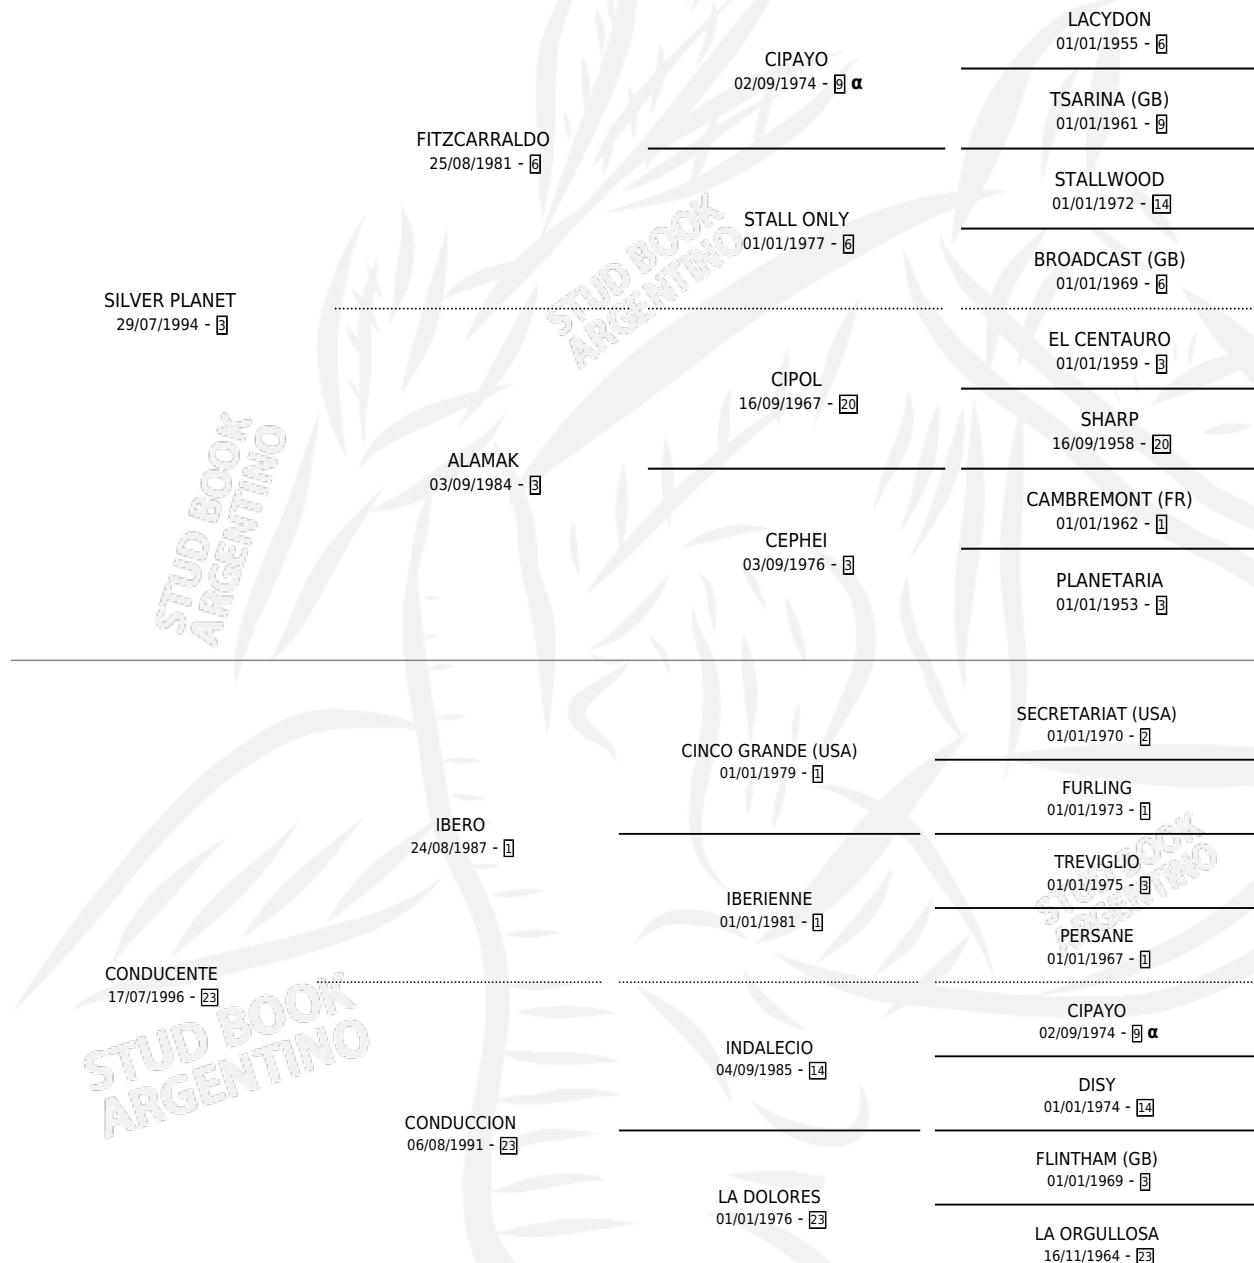

SILVER CONDUCT

por SILVER PLANET y CONDUCTENTE por IBERO

Argentina · Macho · Alazan · SP · 04/11/2003
Familia 23-a · Volumen 38

ESTADO

TIPIFICACIÓN SANGUÍNEA	X
TIPIFICACIÓN POR ADN	X
PASAPORTE	X
IDENTIFICACIÓN POR MICROCHIP	X
REPRODUCTOR	X

Lugar de nacimiento: Saint Francis
Criador: Pereyra Jorge Angel

PEDIGREE

INBREEDING : α

SILVER CONDUCT

Datos oficiales del Stud Book Argentino

Documento generado el 28/04/2026

studbook.org.ar