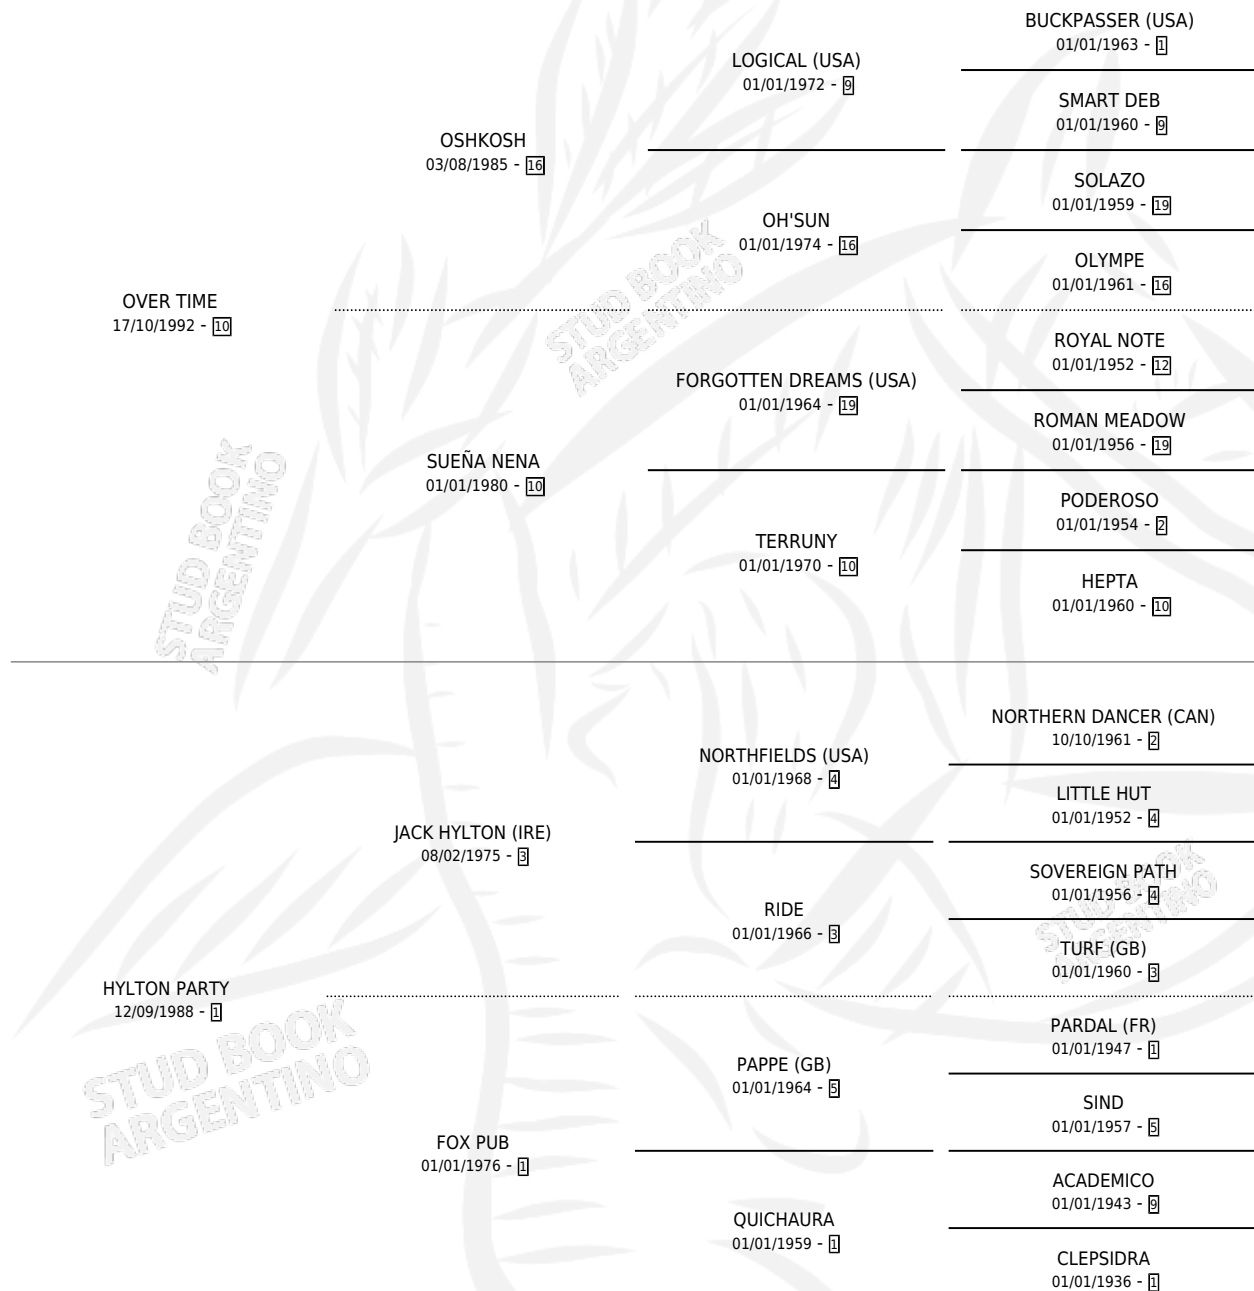

Lugar de nacimiento: Catedral

Criador: Sin dato

~

HIJOS

	MACHOS	HEMBRAS
4 NACIERON	1	3
1 CORRIERON	1	0

SIN ACTUACIONES

PEDIGREE

S

mientos 4 / Efectividad 66.67%

PADRILLO	PRODUCTO	CRIADOR	1ER SERVICIO	ÚLTIMO SERVICIO
ENGANCHE	ROSA LOVE (H A, 20/09/2015)	SIN DATO	29/09/2014	29/09/2014
PRIMATICCIO	∅		15/10/2013	15/10/2013
PRIMATICCIO	LA LOTEADORA (H Z, 11/10/2013)	SIN DATO	11/11/2012	11/11/2012
PRIMATICCIO	∅		07/09/2011	07/09/2011
PRIMATICCIO	ATREVIDA KOSH (H Z, 24/08/2011)	SIN DATO	23/09/2010	23/09/2010
PRIMATICCIO	EL IMPENSADO (M A, 06/09/2010)	SIN DATO	14/09/2009	30/09/2009