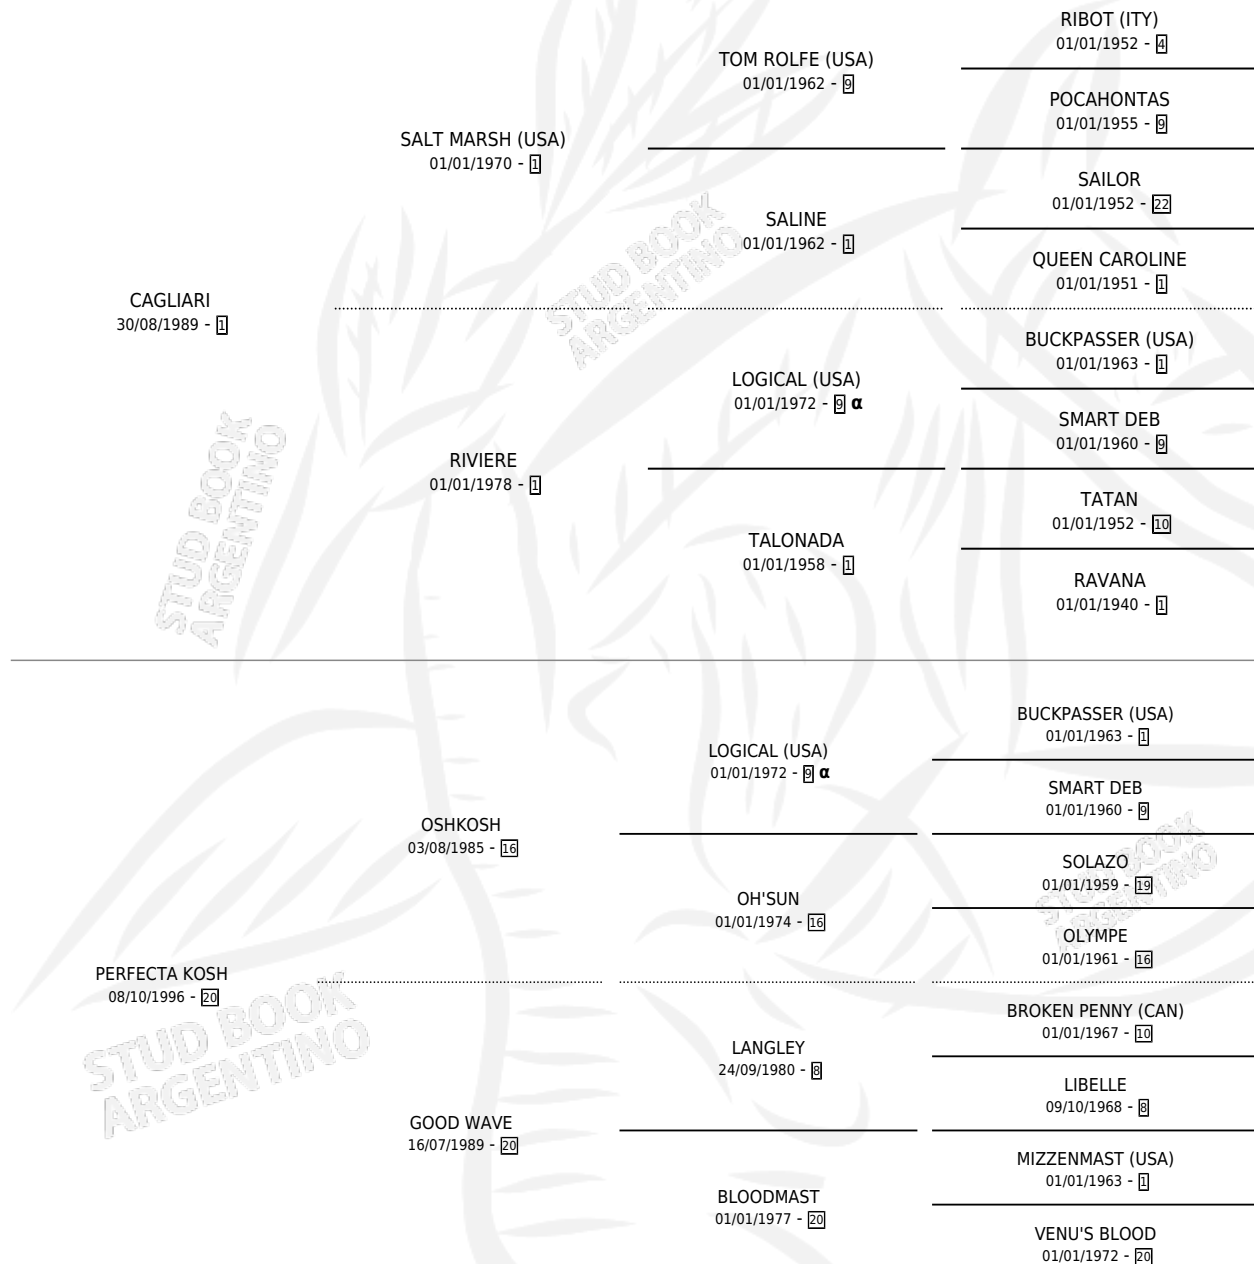

EL RECONSTRUIDO

por **CAGLIARI** y **PERFECTA KOSH** por **OSHKOSH**

Argentina · Macho · Zaino Colorado · SP · 04/11/2003
Familia 20-c · Volumen 38

ESTADO

TIPIFICACIÓN SANGUÍNEA	✓
TIPIFICACIÓN POR ADN	X
PASAPORTE	X
IDENTIFICACIÓN POR MICROCHIP	X
REPRODUCTOR	X

Lugar de nacimiento: Catedral

Criador: Sin dato

PEDIGREE

INBREEDING : α

CAMPAÑA

Solo carreras oficiales de Argentina

POR EDAD

EDAD	CC	1°	2°	3°	4°	5°	NP	CLC	CLG	CLCG1	CLGG1	IMPORTE	GANANCIA / CC
3 AÑOS	4	0	0	0	0	0	4	0	0	0	0	\$0	\$0
4 AÑOS	7	0	0	0	0	2	5	0	0	0	0	\$1,800	\$257
5 AÑOS	4	0	0	0	0	1	3	0	0	0	0	\$900	\$225
TOTALES	15	0	0	0	0	3	12	0	0	0	0	\$2,700	\$180
%		0.0%	0.0%	0.0%	0.0%	20.0%	80.0%	0.0%	0.0%	0.0%	0.0%		

No placés en La Plata en 15 carreras disputadas.

POR DISTANCIA

HIPODROMO	CC	1°	2°	3°	4°	5°	NP	CLC	CLG	CLCG1	CLGG1	IMPORTE
LA PLATA	15	0	0	0	0	3	12	0	0	0	0	\$2,700
1200 MTS	4	0	0	0	0	1	3	0	0	0	0	\$900
1300 MTS	2	0	0	0	0	0	2	0	0	0	0	\$0
1100 MTS	6	0	0	0	0	2	4	0	0	0	0	\$1,800
1000 MTS	2	0	0	0	0	0	2	0	0	0	0	\$0
1400 MTS	1	0	0	0	0	0	1	0	0	0	0	\$0