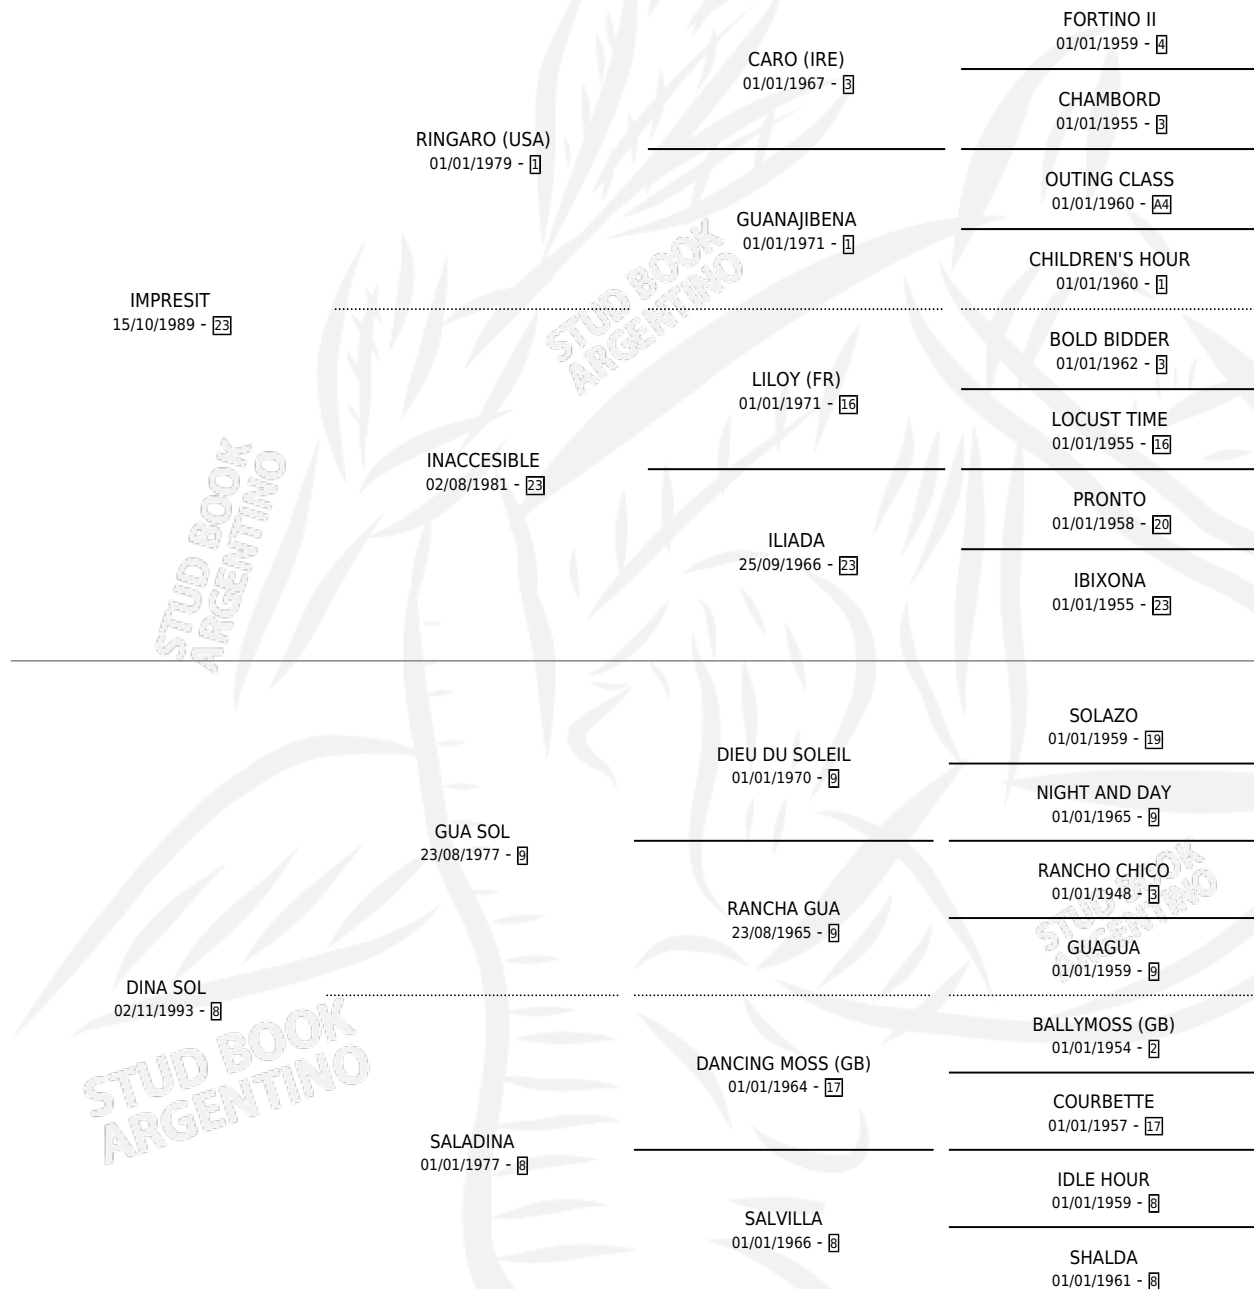

IMPERIOSA DINA

por IMPRESIT y DINA SOL por GUA SOL

Argentina · Hembra · Zaino · SP · 27/10/2003
Familia 8-g · Volumen 38

ESTADO

TIPIFICACIÓN SANGUÍNEA	✓
TIPIFICACIÓN POR ADN	✓
PASAPORTE	X
IDENTIFICACIÓN POR MICROCHIP	X
REPRODUCTOR	✓

Lugar de nacimiento: Rincon Del Gena

Criador: Sin dato

~

HIJOS

	MACHOS	HEMBRAS
2 NACIERON	1	1

SIN ACTUACIONES

PEDIGREE

S

mientos 2 / Efectividad 66.67%

PADRILLO	PRODUCTO	CRIADOR	1ER SERVICIO	ÚLTIMO SERVICIO
THE ROYAL CANDY	SOLCITO (M Z, 12/11/2012)	MICHEL RICARDO ARTURO	20/11/2011	20/11/2011
FREE GRANDL	FREE-MANTERA (H Z, 29/09/2011)	SIN DATO	28/09/2010	30/09/2010
ALAJWAD (USA)			27/08/2008	27/08/2008