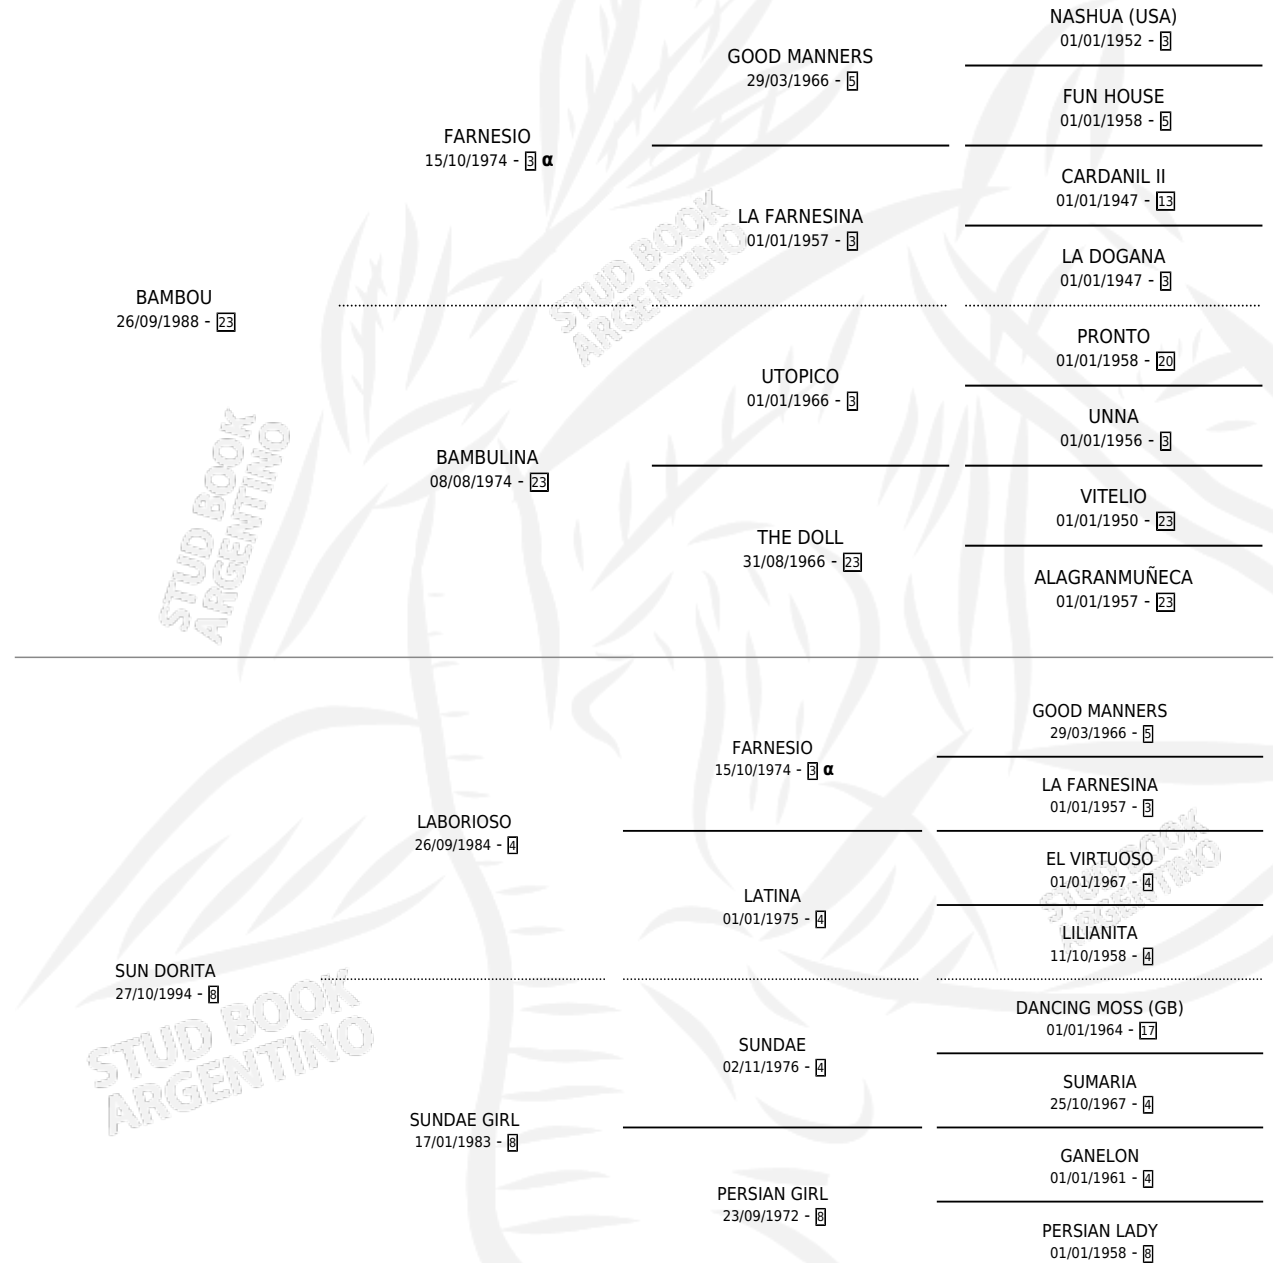

BRAMADERO

por **BAMBOU** y **SUN DORITA** por **LABORIOSO**

Argentina · Macho · Alazan · SP · 09/11/2003
Familia 8-i · Volumen 38

ESTADO

TIPIFICACIÓN SANGUÍNEA	✓
TIPIFICACIÓN POR ADN	X
PASAPORTE	X
IDENTIFICACIÓN POR MICROCHIP	X
REPRODUCTOR	X

Lugar de nacimiento: Zoraida

Criador: Zoraida

PEDIGREE

INBREEDING : α

CAMPAÑA

Solo carreras oficiales de Argentina

POR EDAD

EDAD	CC	1°	2°	3°	4°	5°	NP	CLC	CLG	CLCG1	CLGG1	IMPORTE	GANANCIA / CC
3 AÑOS	5	0	0	0	0	1	4	0	0	0	0	\$900	\$180
4 AÑOS	9	1	3	1	0	2	2	0	0	0	0	\$31,625	\$3,514
TOTALES	14	1	3	1	0	3	6	0	0	0	0	\$32,525	\$2,323
%		7.1%	21.4%	7.1%	0.0%	21.4%	42.9%	0.0%	0.0%	0.0%	0.0%		