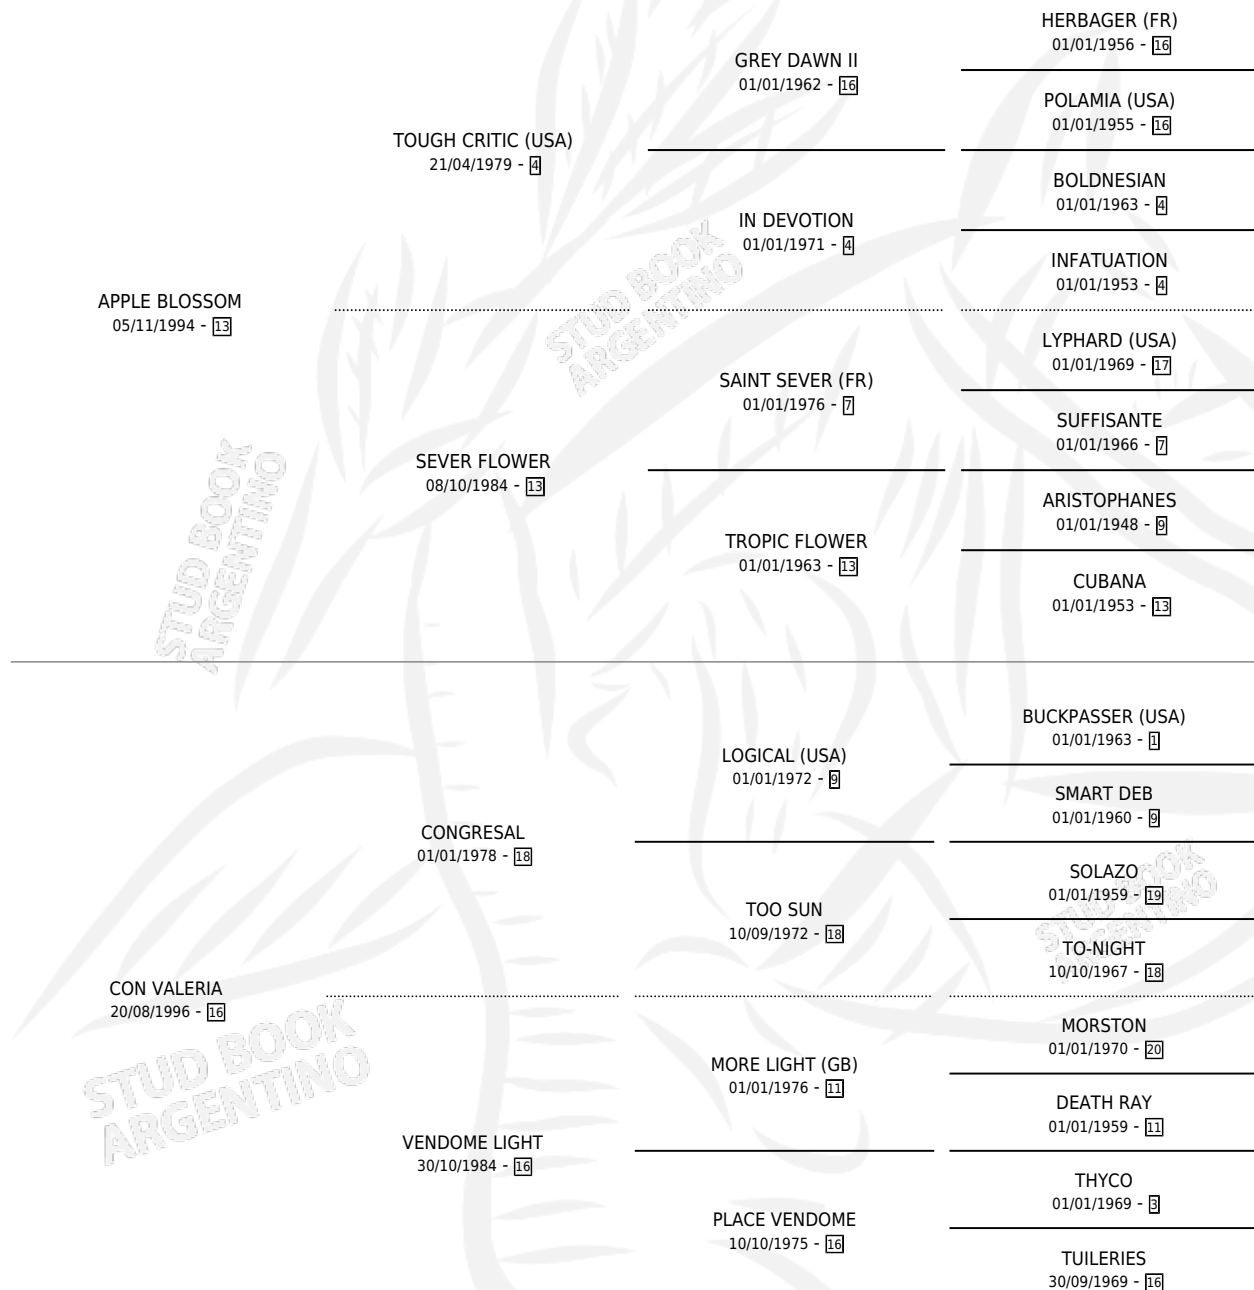

VALEROSO APPLE

por APPLE BLOSSOM y CON VALERIA por CONGRESAL

Argentina · Macho · Zaino · SP · 03/11/2003
Familia 16-e · Volumen 38

ESTADO

TIPIFICACIÓN SANGUÍNEA	✓
TIPIFICACIÓN POR ADN	✓
PASAPORTE	X
IDENTIFICACIÓN POR MICROCHIP	X
REPRODUCTOR	X

Lugar de nacimiento: Muñiz Sur

Criador: Sin dato

PEDIGREE