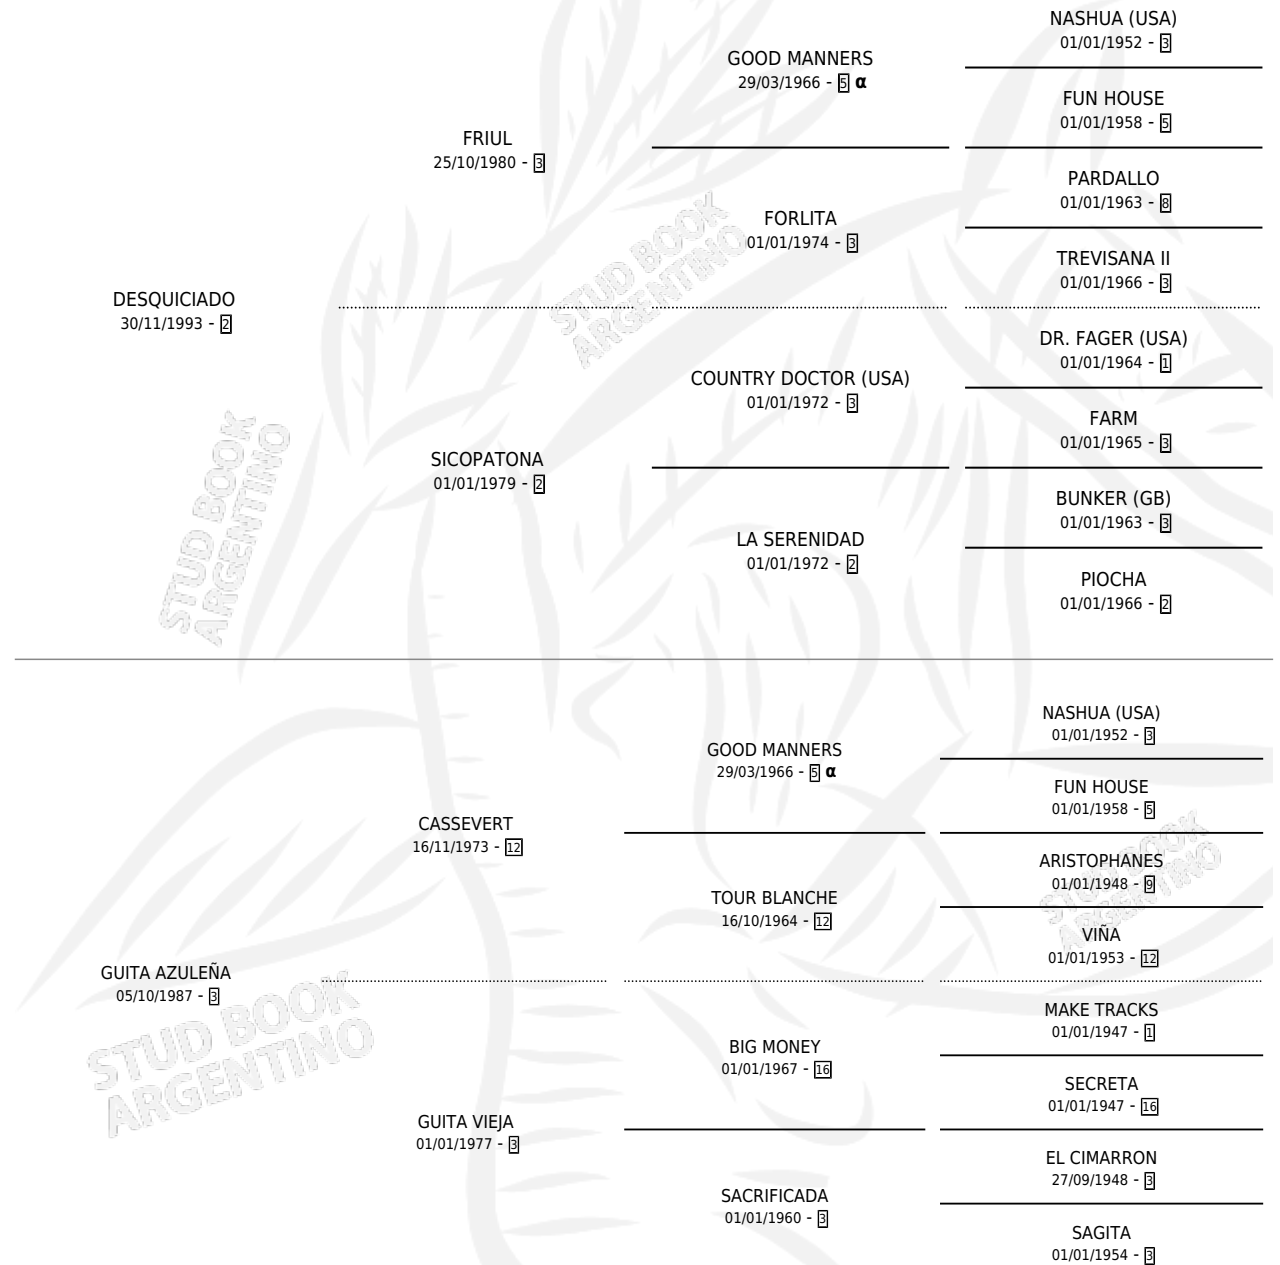

# ROHUPE

por **DESQUICIADO** y **GUITA AZULEÑA** por **CASSEVERT**

Argentina · Macho · Zaino · SP · 27/10/2003  
Familia 3-k · Volumen 38

## ESTADO

TIPIFICACIÓN SANGUÍNEA	✓
TIPIFICACIÓN POR ADN	X
PASAPORTE	X
IDENTIFICACIÓN POR MICROCHIP	X
REPRODUCTOR	X

**Lugar de nacimiento:** Cachosolo

**Criador:** Sin dato

## PEDIGREE

INBREEDING :  $\alpha$