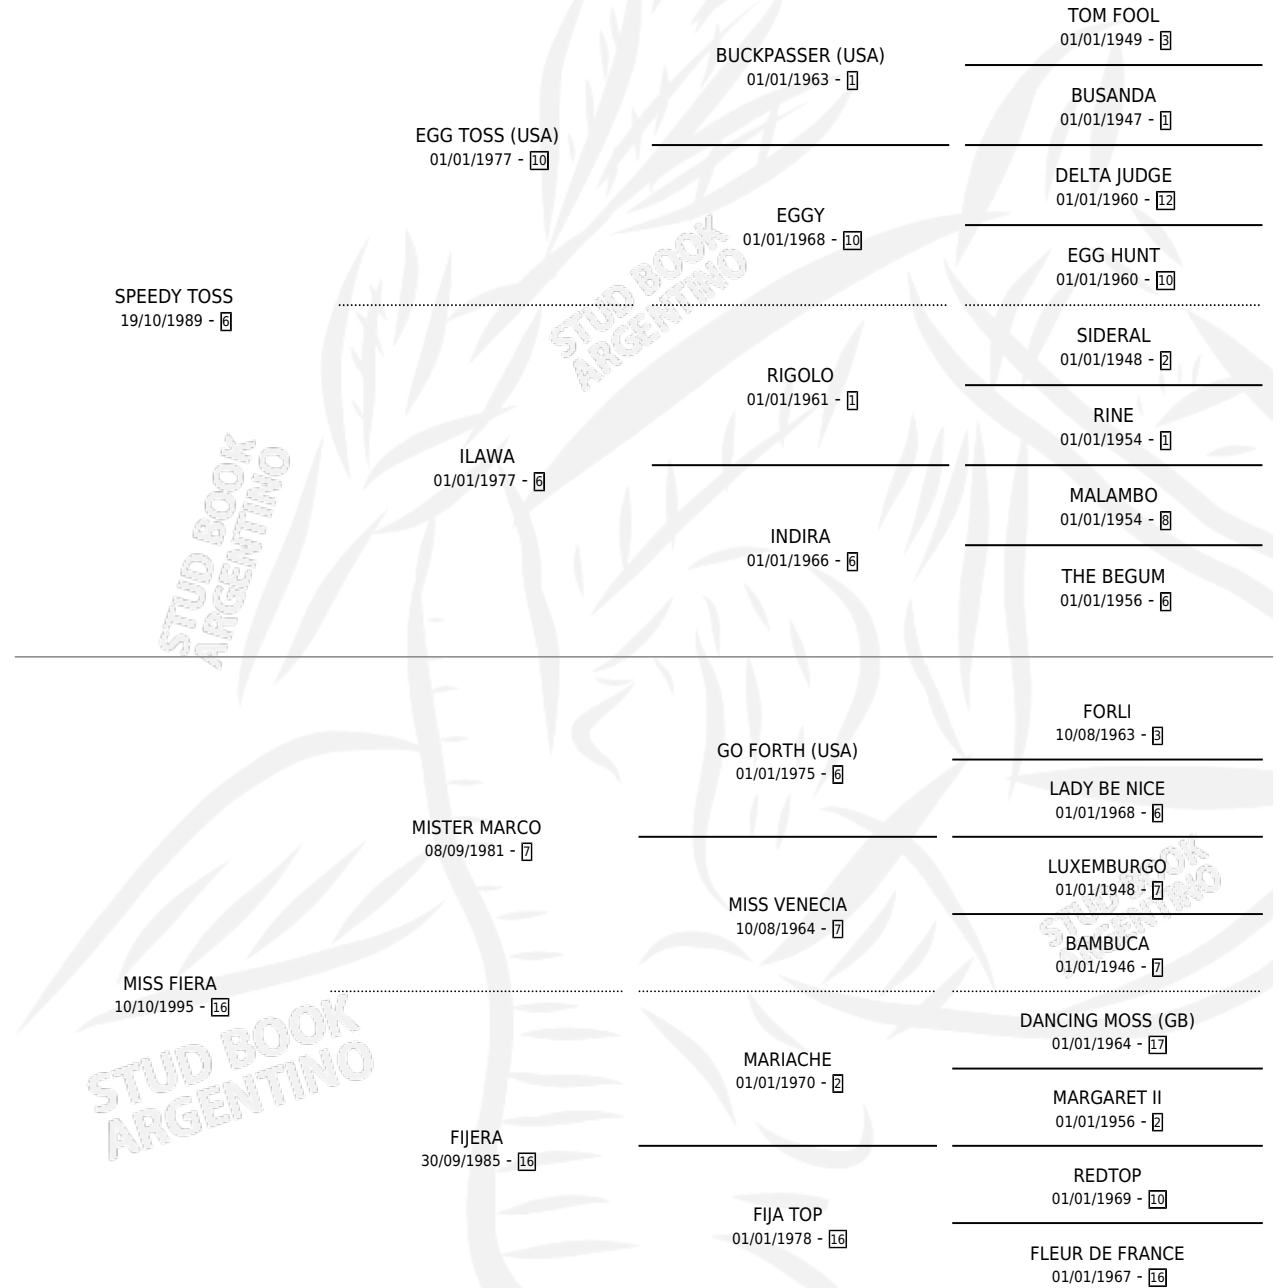

# SPEEDY TIME

por **SPEEDY TOSS** y **MISS FIERA** por **MISTER MARCO**

Argentina · Macho · Alazan · SP · 24/09/2003  
Familia 16-e · Volumen 38

## ESTADO

TIPIFICACIÓN SANGUÍNEA	X
TIPIFICACIÓN POR ADN	X
PASAPORTE	X
IDENTIFICACIÓN POR MICROCHIP	X
REPRODUCTOR	X

**Lugar de nacimiento:** Revancha

**Criador:** Butron Jorge Osvaldo

## PEDIGREE