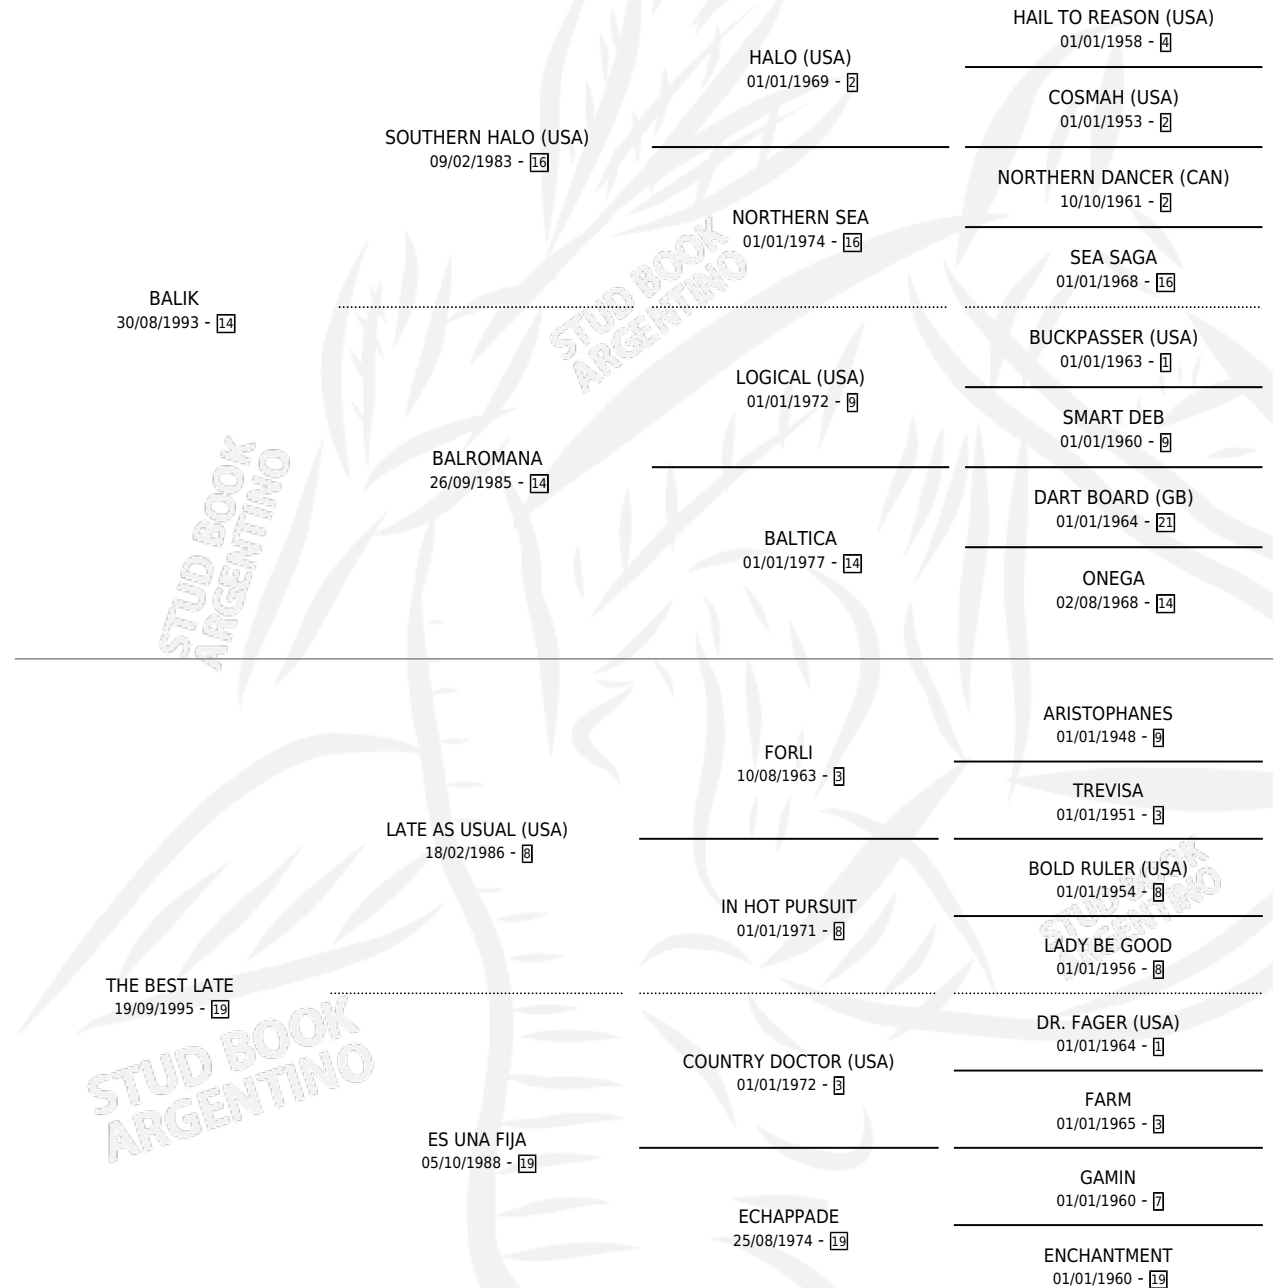

LATE LIK

por **BALIK** y **THE BEST LATE** por **LATE AS USUAL (USA)**

Argentina · Macho · Alazan · SP · 30/11/2003
Familia 19-c · Volumen 38

ESTADO

TIPIFICACIÓN SANGUÍNEA	✓
TIPIFICACIÓN POR ADN	X
PASAPORTE	X
IDENTIFICACIÓN POR MICROCHIP	X
REPRODUCTOR	X

Lugar de nacimiento: M & M

Criador: M & M

PEDIGREE

CAMPAÑA

Solo carreras oficiales de Argentina

POR EDAD

EDAD	CC	1°	2°	3°	4°	5°	NP	CLC	CLG	CLCG1	CLGG1	IMPORTE	GANANCIA / CC
3 AÑOS	2	0	0	0	0	0	2	0	0	0	0	\$0	\$0
TOTALES	2	0	0	0	0	0	2	0	0	0	0	\$0	\$0
%		0.0%	0.0%	0.0%	0.0%	0.0%	100%	0.0%	0.0%	0.0%	0.0%		