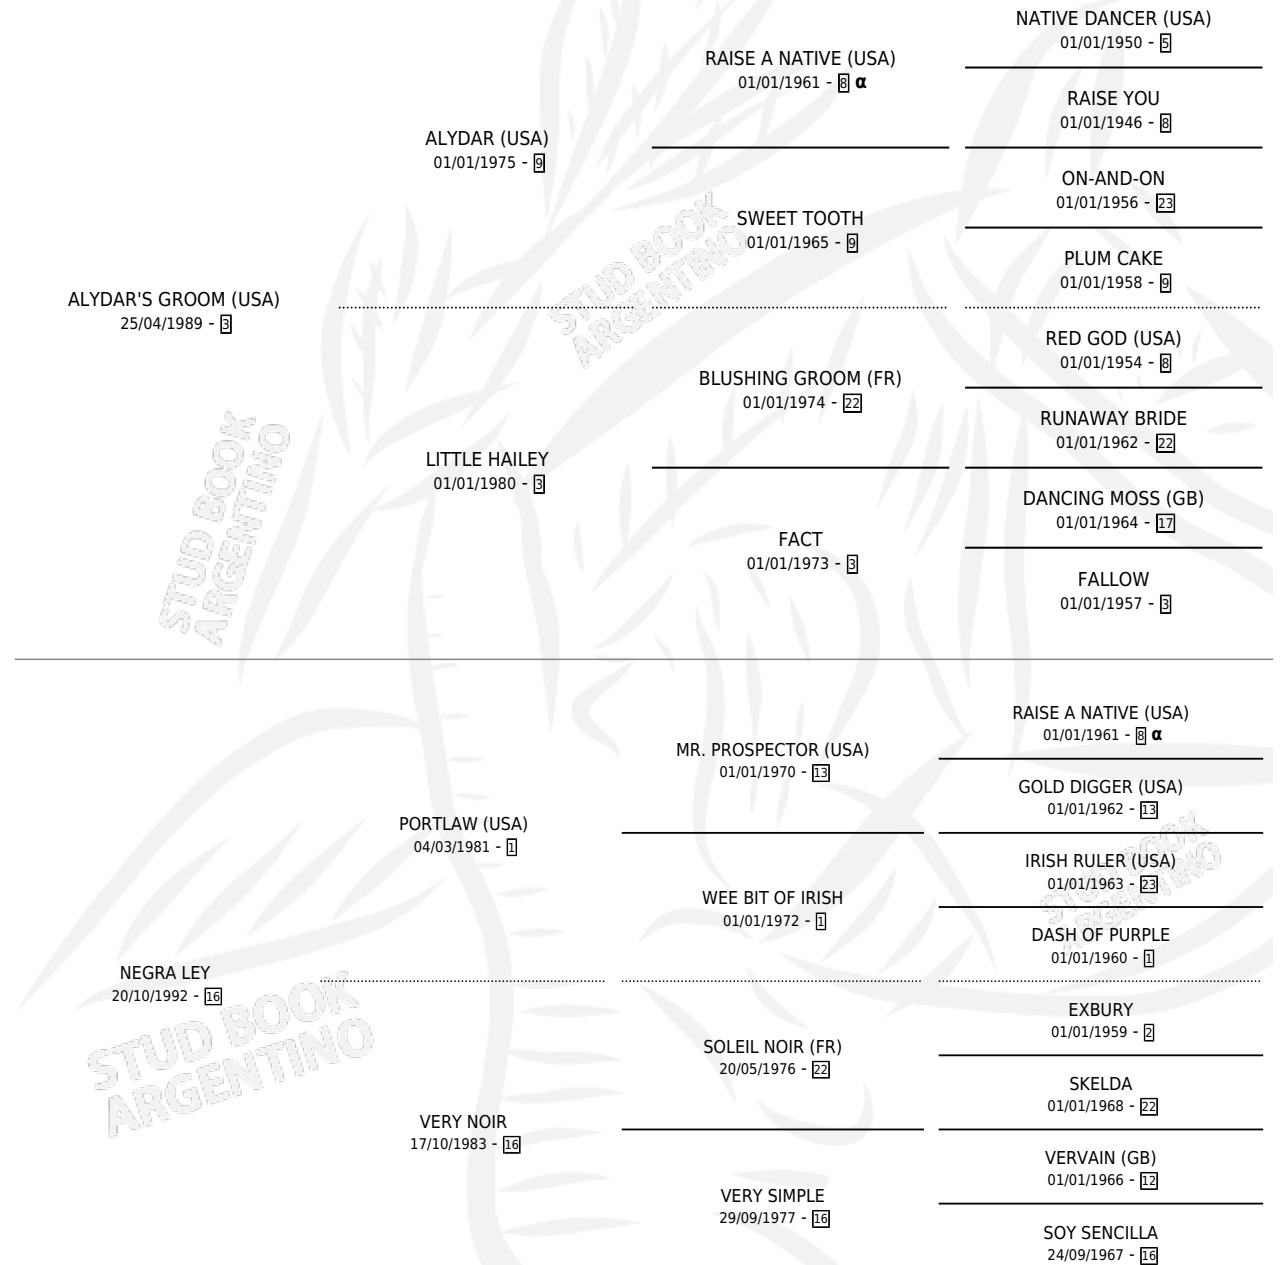

NEGRA AMANTE

por **ALYDAR'S GROOM (USA)** y **NEGRA LEY** por **PORTLAW (USA)**

Argentina · Hembra · Tordillo · SP · 07/11/2003
Familia 16-e · Volumen 38

ESTADO

TIPIFICACIÓN SANGUÍNEA	✓
TIPIFICACIÓN POR ADN	X
PASAPORTE	X
IDENTIFICACIÓN POR MICROCHIP	X
REPRODUCTOR	✓

Lugar de nacimiento: Tattersall
Criador: Tattersall

PEDIGREE

INBREEDING : α

CAMPAÑA

Solo carreras oficiales de Argentina

POR EDAD

EDAD	CC	1°	2°	3°	4°	5°	NP	CLC	CLG	CLCG1	CLGG1	IMPORTE	GANANCIA / CC
3 AÑOS	3	0	0	0	0	0	3	0	0	0	0	\$0	\$0
TOTALES	3	0	0	0	0	0	3	0	0	0	0	\$0	\$0
%		0.0%	0.0%	0.0%	0.0%	0.0%	100%	0.0%	0.0%	0.0%	0.0%		