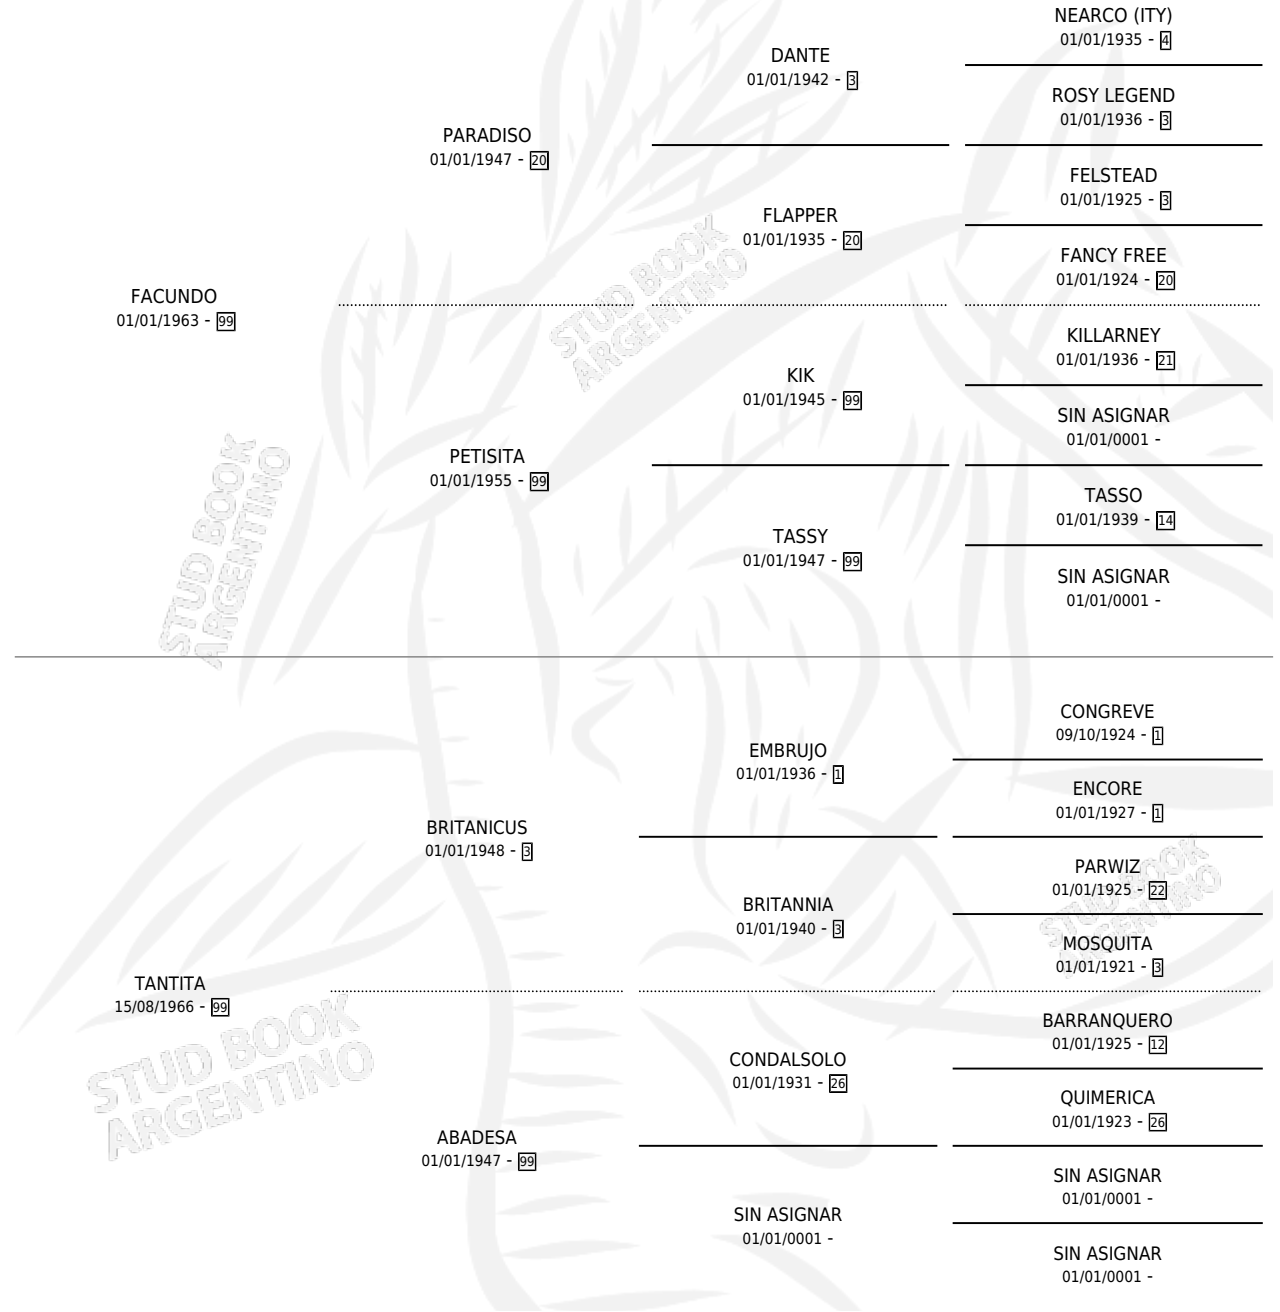

LUCERITO

por **FACUNDO** y **TANTITA** por **BRITANICUS**

Argentina · Macho · Alazan · SP · 11/09/1974
Familia 99 · Volumen 28

ESTADO

TIPIFICACIÓN SANGUÍNEA	X
TIPIFICACIÓN POR ADN	X
PASAPORTE	X
IDENTIFICACIÓN POR MICROCHIP	X
REPRODUCTOR	X

Lugar de nacimiento: Campo particular

Criador: Sin dato

PEDIGREE

LUCERITO

Datos oficiales del Stud Book Argentino

Documento generado el 11/06/2026

studbook.org.ar