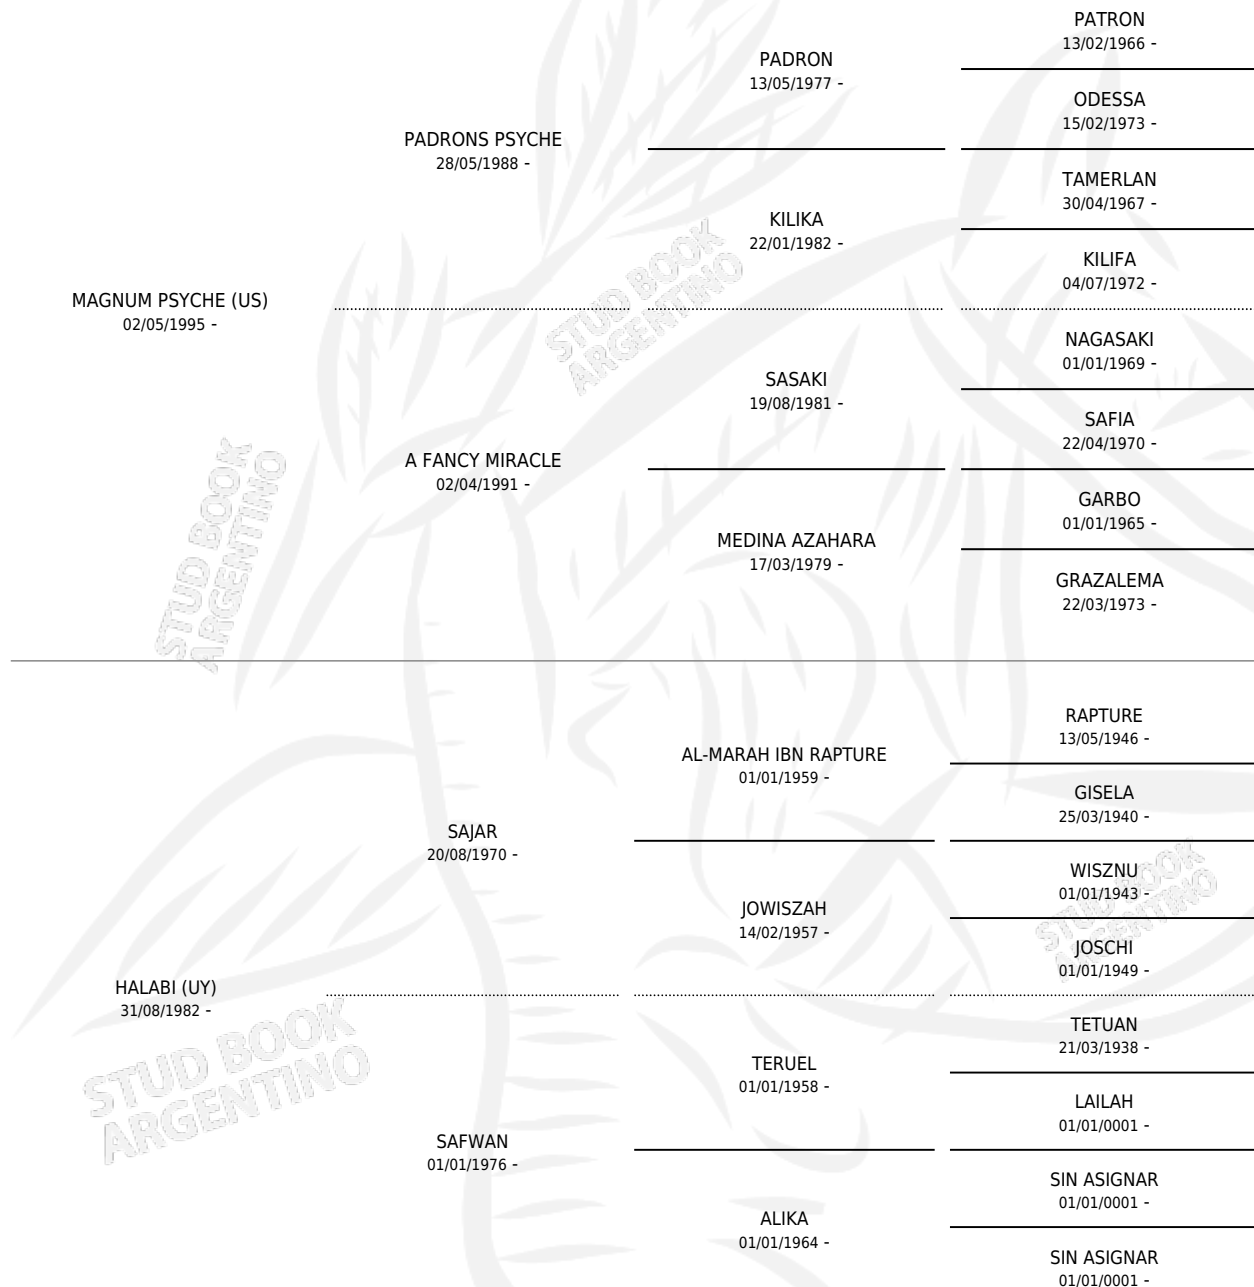

JJ ELQUINTO

por **MAGNUM PSYCHE (US)** y **HALABI (UY)** por **SAJAR**

Argentina · Macho · Alazan · AP · 10/11/2003
Familia · Volumen 38

ESTADO

TIPIFICACIÓN SANGUÍNEA	X
TIPIFICACIÓN POR ADN	X
PASAPORTE	X
IDENTIFICACIÓN POR MICROCHIP	X
REPRODUCTOR	X

Lugar de nacimiento: Mayed

Criador: Mayed Sa

PEDIGREE

JJ ELQUINTO

Datos oficiales del Stud Book Argentino

Documento generado el 15/05/2026

studbook.org.ar