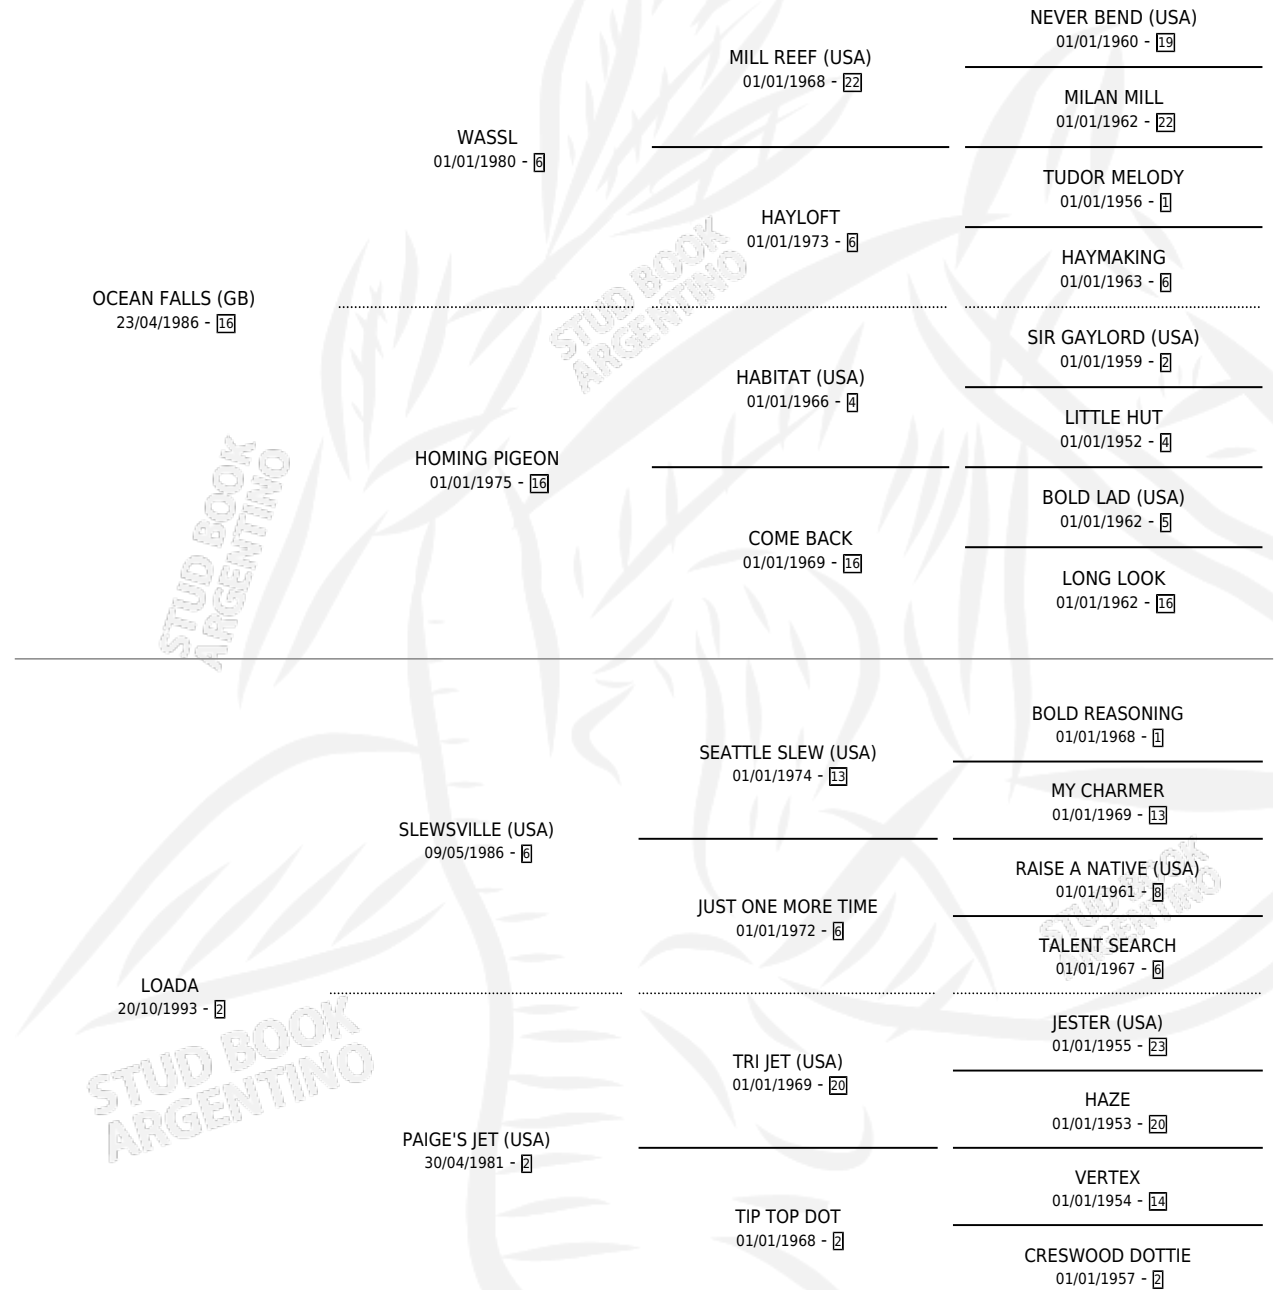

RECONOCIDA

por OCEAN FALLS (GB) y LOADA por SLEWSVILLE (USA)

Argentina · Hembra · Zaino · SP · 01/10/2003
Familia 2-d · Volumen 38

ESTADO

TIPIFICACIÓN SANGUÍNEA	✓
TIPIFICACIÓN POR ADN	✓
PASAPORTE	X
IDENTIFICACIÓN POR MICROCHIP	X
REPRODUCTOR	✓

Lugar de nacimiento: San Lorenzo de Areco
Criador: Sin dato

PEDIGREE