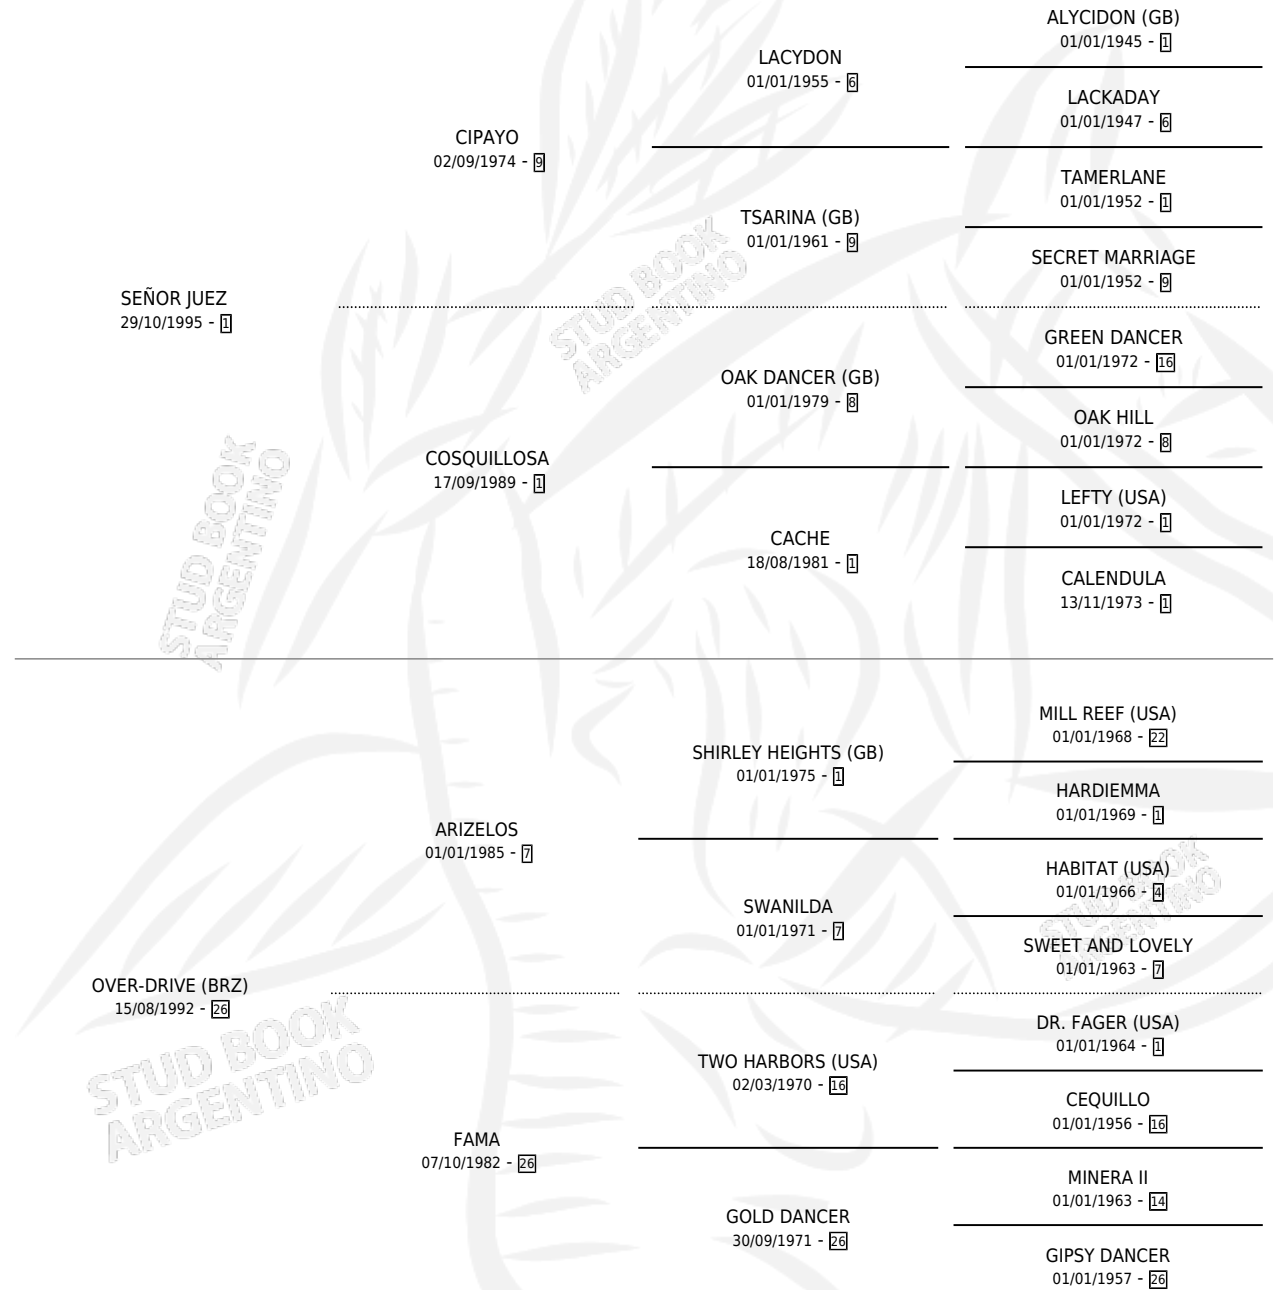

Lugar de nacimiento: San Lorenzo de Areco

Criador: Sin dato

~

HIJOS

	MACHOS	HEMBRAS
1 NACIERON	0	1
1 CORRIERON	0	1

SIN ACTUACIONES

PEDIGREE

EXPORTACIÓN / IMPORTACIÓN