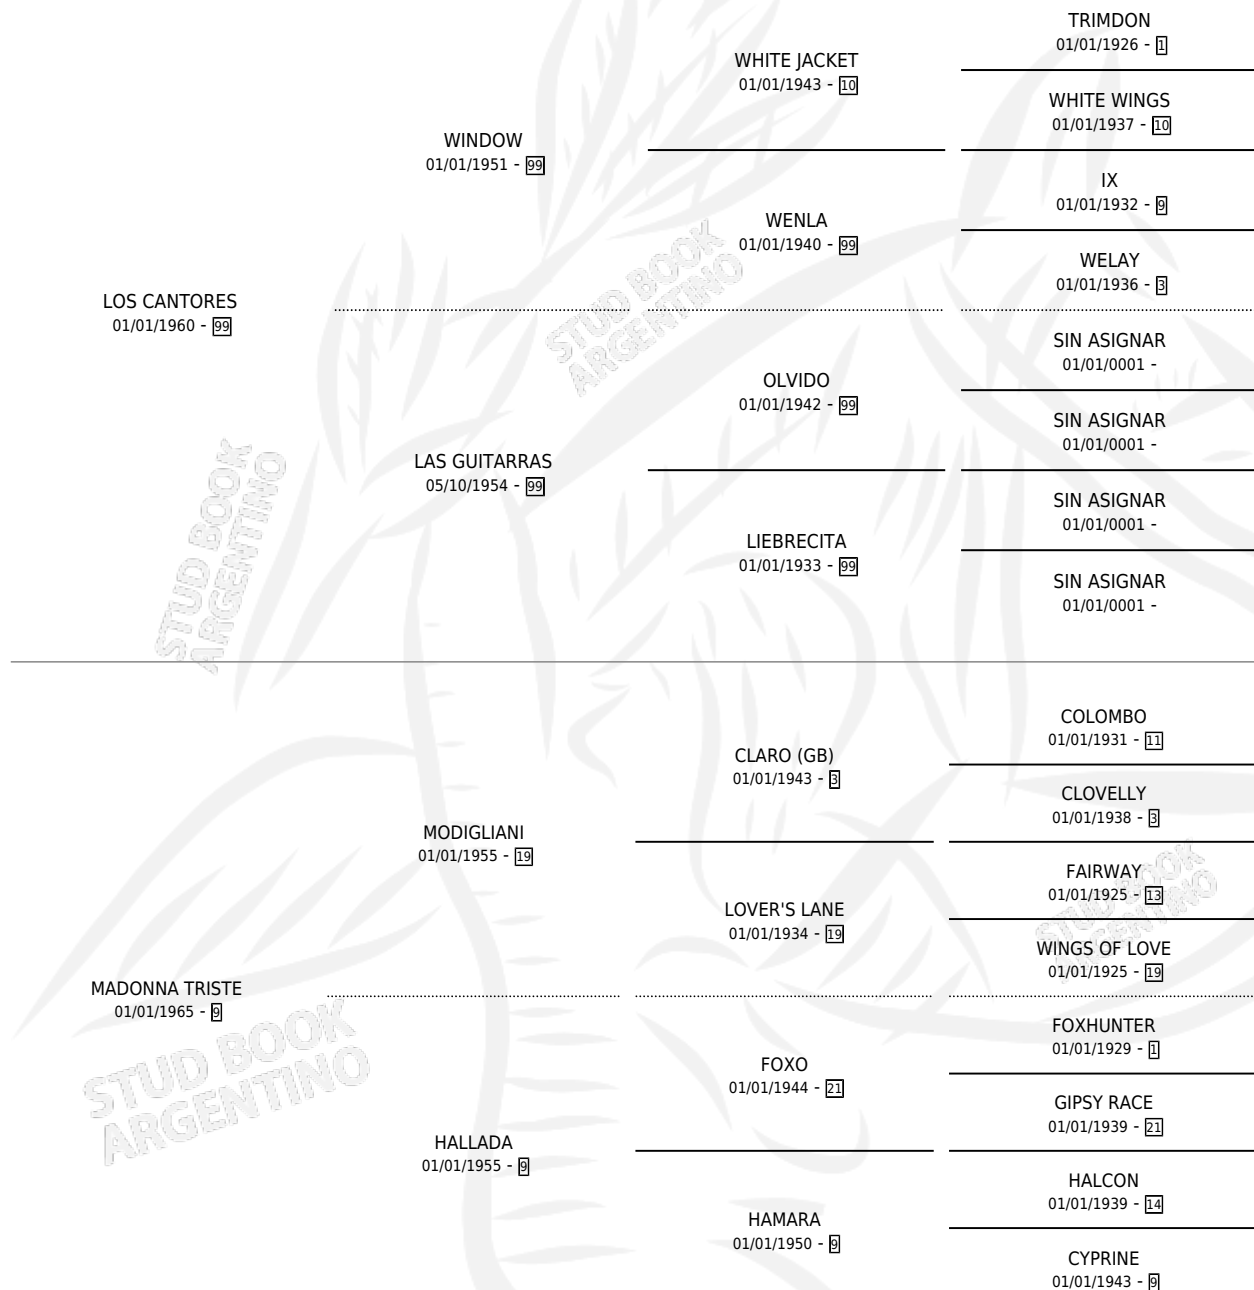

LAS SEÑORAS

por LOS CANTORES y MADONNA TRISTE por MODIGLIANI

Argentina · Hembra · Zaino · SP · 01/01/1974
Familia 9-e · Volumen 28

ESTADO

TIPIFICACIÓN SANGUÍNEA	✓
TIPIFICACIÓN POR ADN	X
PASAPORTE	X
IDENTIFICACIÓN POR MICROCHIP	X
REPRODUCTOR	✓

Lugar de nacimiento: Campo particular

Criador: Sin dato

PEDIGREE

S

mientos 0 / Efectividad 0.00%

PADRILLO	PRODUCTO	CRIADOR	1ER SERVICIO	ÚLTIMO SERVICIO
GOLDYNO	∅		18/09/1993	18/09/1993
LAS SEÑORAS	∅		17/10/1991	17/10/1991
EL ENTRE RIOS	∅		04/09/1990	20/12/1990
FLORENTINO	∅		09/08/1989	12/09/1989
GOLDYNO	∅		28/09/1988	05/12/1988
EL CHISPAZO	∅		03/12/1985	05/12/1985
CAPE COD	∅			
LEONCIO	∅			