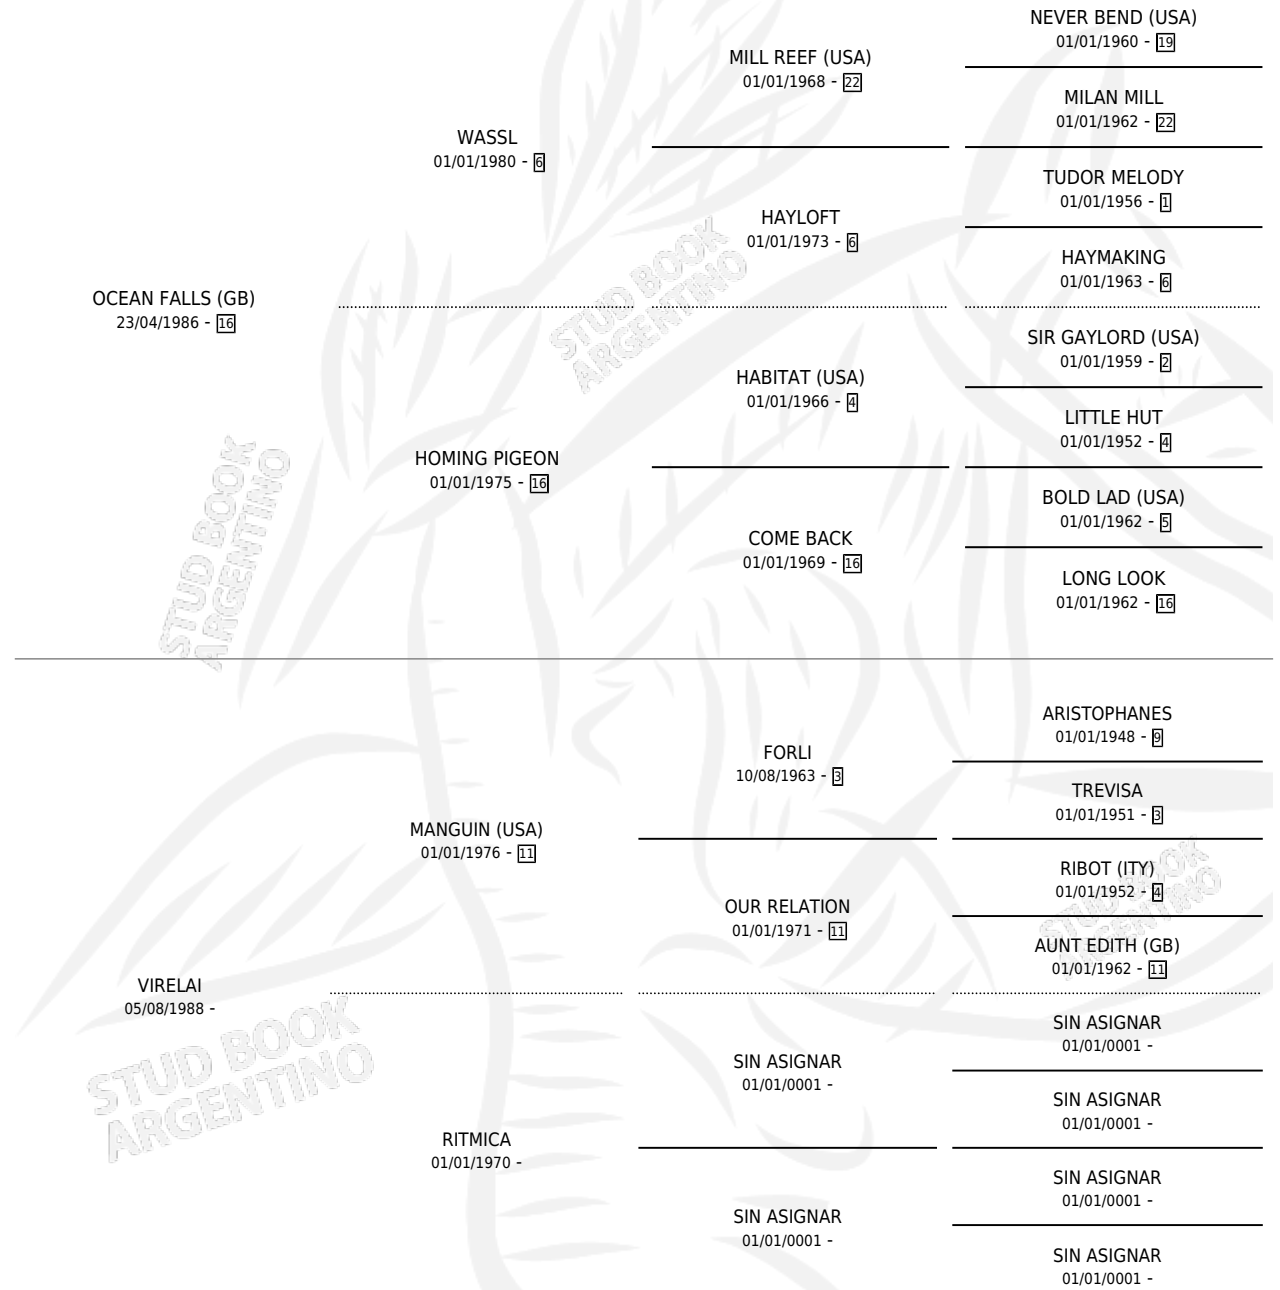

VITALAY

por OCEAN FALLS (GB) y VIRELAI por MANGUIN (USA)

Argentina · Hembra · Zaino · SP · 15/11/2003
Familia · Volumen 38

ESTADO

TIPIFICACIÓN SANGUÍNEA	✓
TIPIFICACIÓN POR ADN	X
PASAPORTE	X
IDENTIFICACIÓN POR MICROCHIP	X
REPRODUCTOR	X

Lugar de nacimiento: San Lorenzo de Areco
Criador: Sin dato

PEDIGREE

VITALAY

Datos oficiales del Stud Book Argentino

Documento generado el 14/05/2026

studbook.org.ar