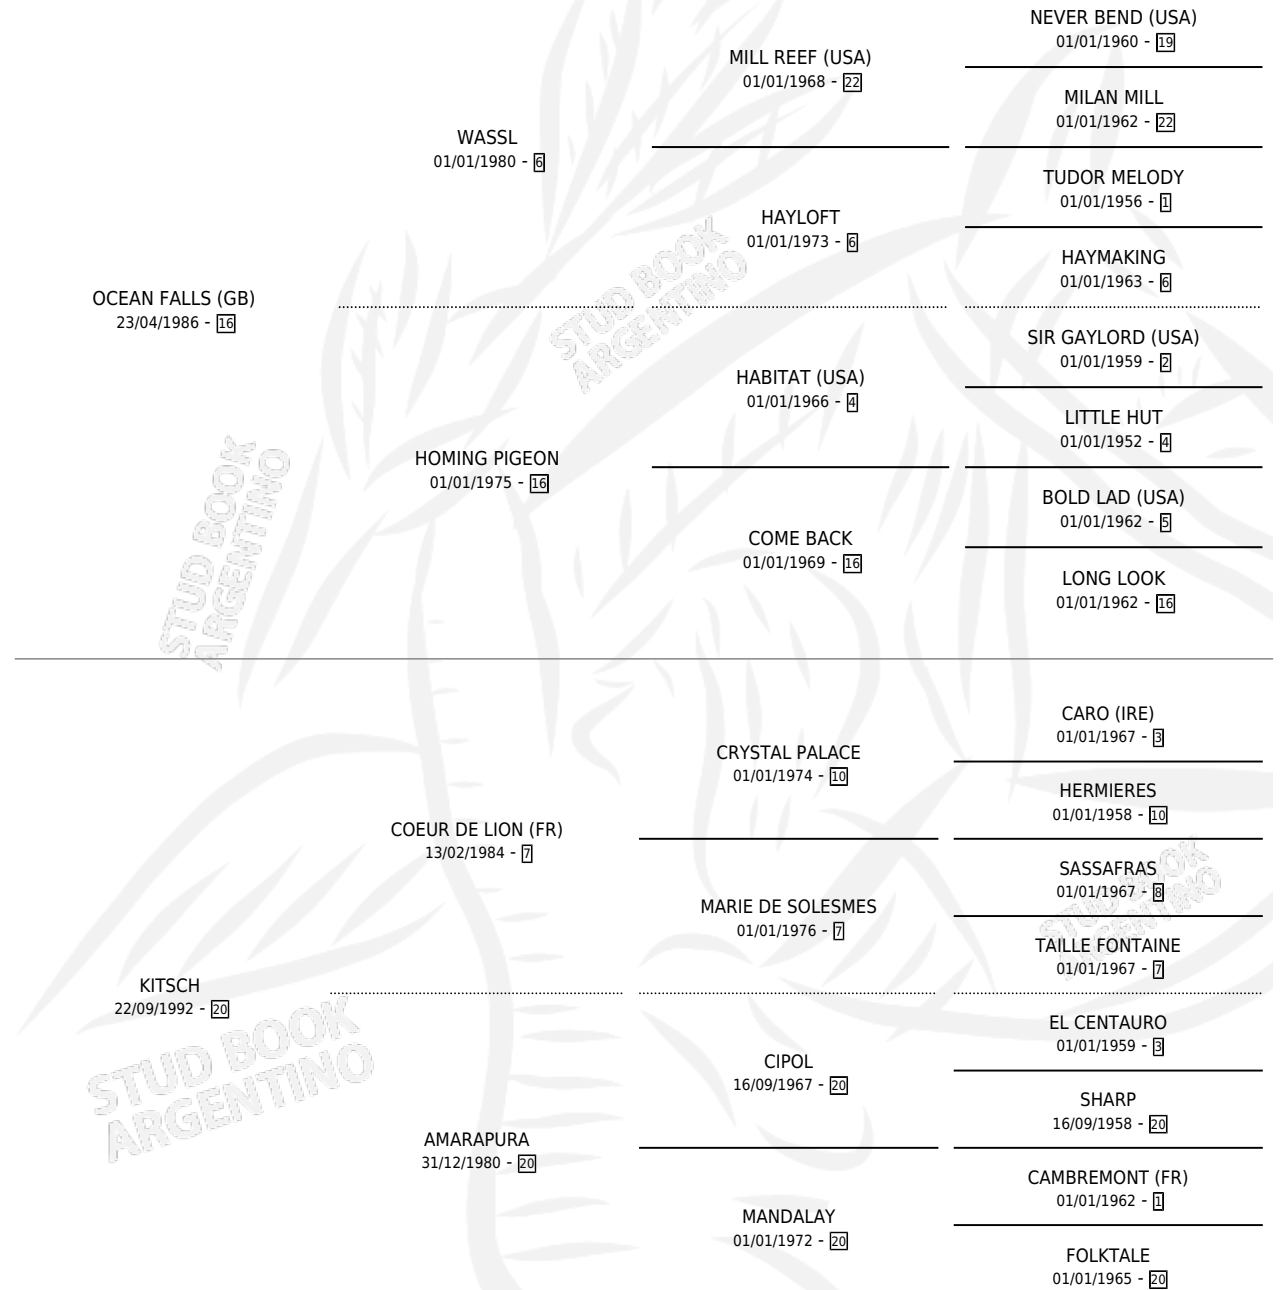

# OCEAN KISS

por OCEAN FALLS (GB) y KITSCH por COEUR DE LION (FR)

Argentina · Hembra · Tordillo · SP · 29/09/2003  
Familia 20-d · Volumen 38

## ESTADO

TIPIFICACIÓN SANGUÍNEA	✓
TIPIFICACIÓN POR ADN	X
PASAPORTE	X
IDENTIFICACIÓN POR MICROCHIP	X
REPRODUCTOR	X

**Lugar de nacimiento:** San Lorenzo de Areco  
**Criador:** Sin dato

## PEDIGREE