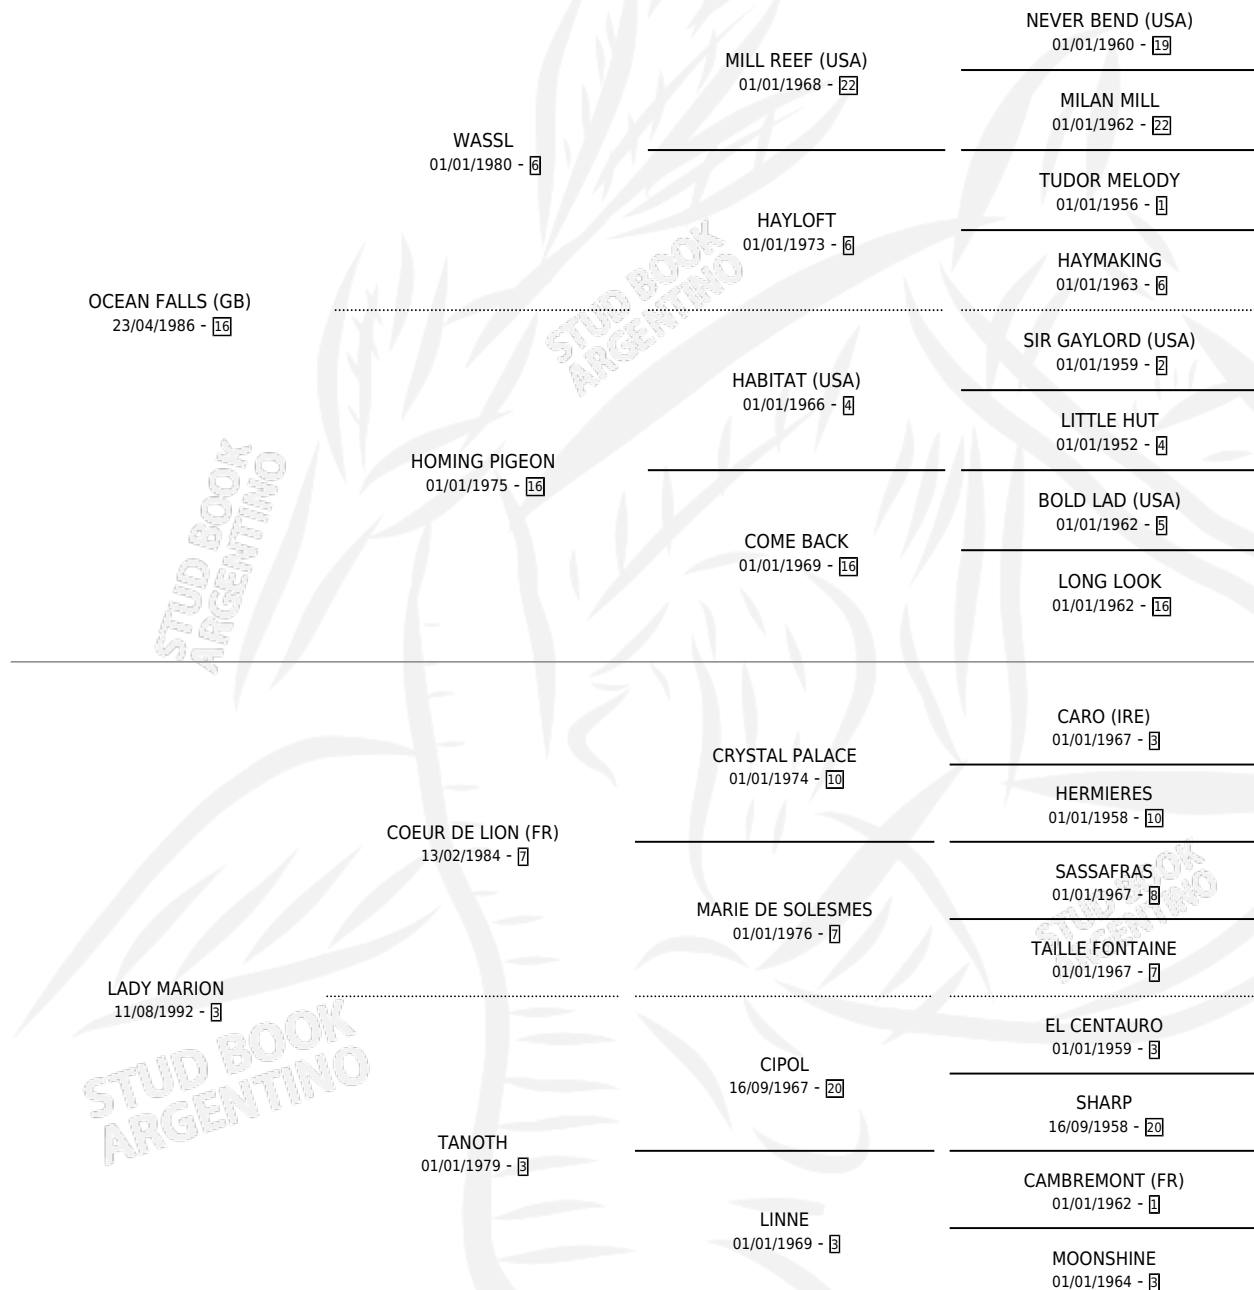

LADY FALL'S

por OCEAN FALLS (GB) y LADY MARION por COEUR DE LION (FR)

Argentina · Hembra · Zaino · SP · 29/09/2003
Familia 3-o · Volumen 38

ESTADO

TIPIFICACIÓN SANGUÍNEA	✓
TIPIFICACIÓN POR ADN	✓
PASAPORTE	X
IDENTIFICACIÓN POR MICROCHIP	X
REPRODUCTOR	✓

Lugar de nacimiento: San Lorenzo de Areco
Criador: Sin dato

~

HIJOS

	MACHOS	HEMBRAS
3 NACIERON	1	2
1 CORRIERON	1	0

SIN ACTUACIONES

PEDIGREE

S

mientos 3 / Efectividad 50.00%

PADRILLO	PRODUCTO	CRIADOR	1ER SERVICIO	ÚLTIMO SERVICIO
PECOSO WAY	Ø		10/10/2014	10/10/2014
LADY FALL'S KAMY REY	ECHENAGUCIA (H Z, 29/09/2014) •MURIÓ EL 18/04/2018•	UDOVICICH OMAR ALBERTO CHATELLEN AZ PABLO ANTONIO	31/10/2013	31/10/2013
Documento generado el 28/04/2026 SPAIN CHAMP	FALDERO SPAIN (M A, 08/07/2013)	UDOVICICH OMAR ALBERTO CHATELLEN AZ PABLO ANTONIO	06/08/2012	06/08/2012
studbook.org.ar SPAIN CHAMP	Ø		28/11/2011	28/11/2011
TREASURE COVE (USA)	Ø		12/11/2010	12/11/2010
CONSISTENT (USA)	LADY SISTENT (H Z, 19/10/2010) •MURIÓ EL 04/05/2018•	EL ENTRERRIANO	24/11/2009	24/11/2009