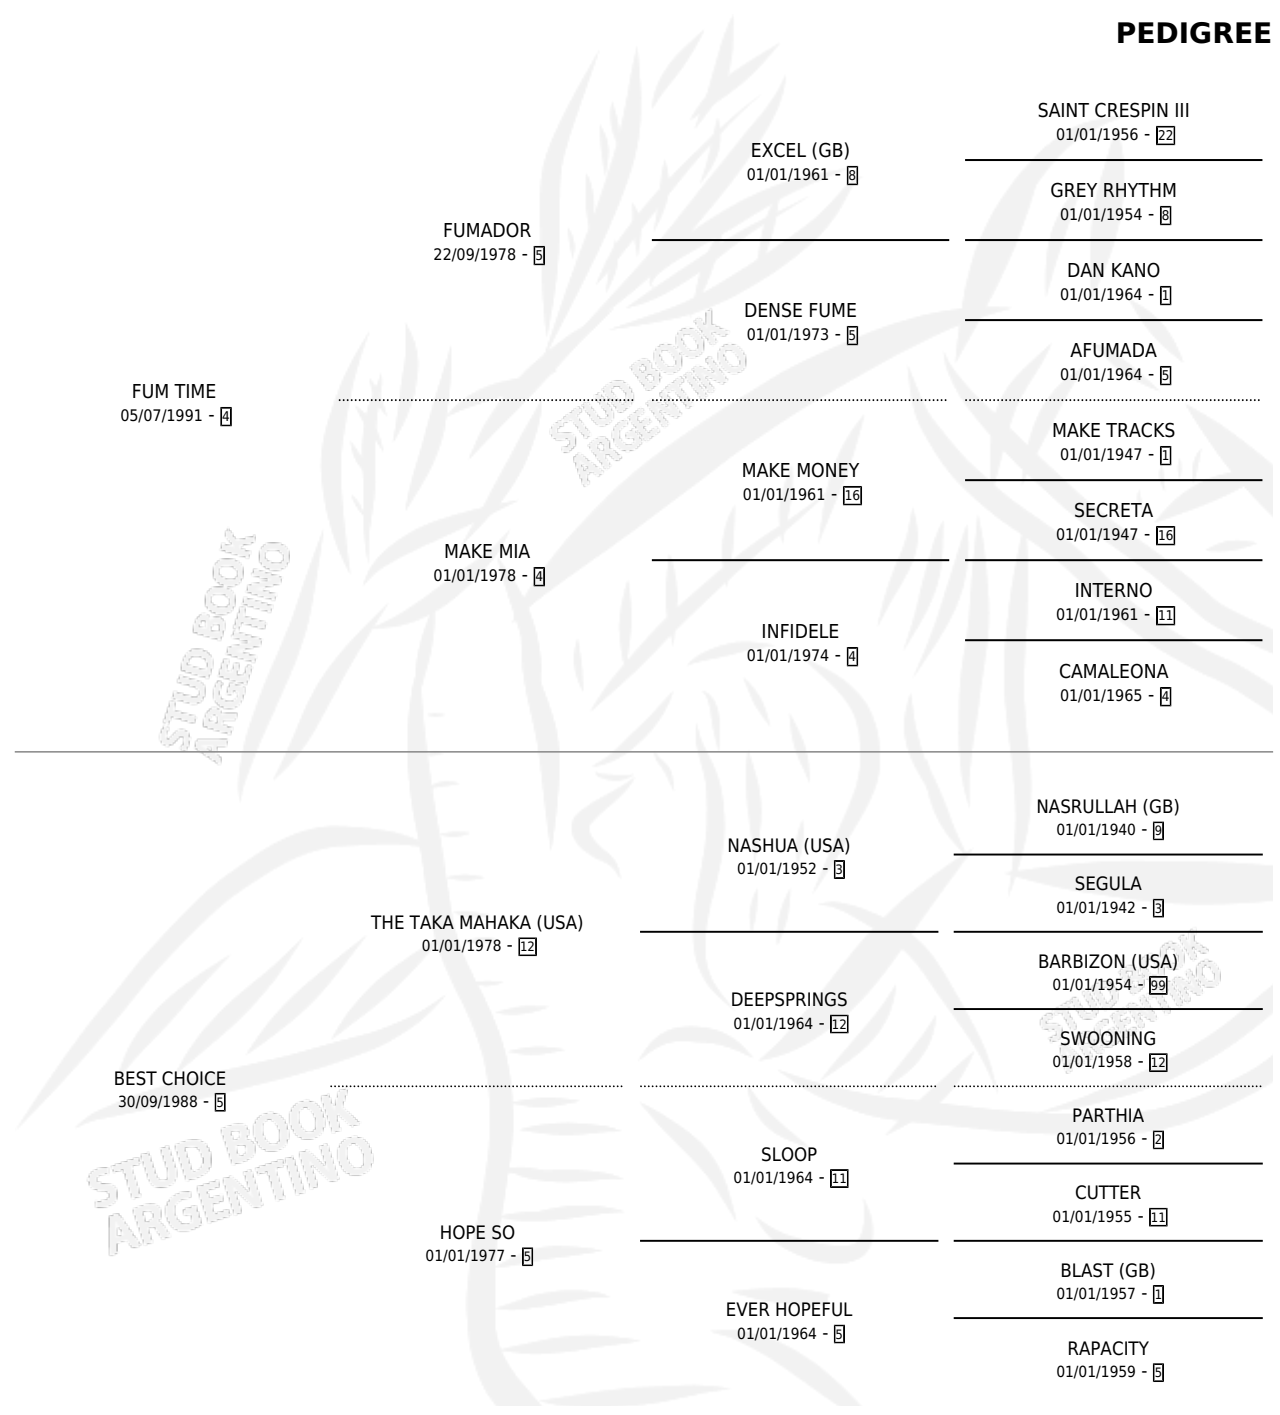

CONTARINA

por FUM TIME y BEST CHOICE por THE TAKA MAHAKA (USA)

Argentina · Hembra · Alazan · SP · 12/10/2003
Familia 5-h · Volumen 38

ESTADO

TIPIFICACIÓN SANGUÍNEA	✓
TIPIFICACIÓN POR ADN	✓
PASAPORTE	X
IDENTIFICACIÓN POR MICROCHIP	X
REPRODUCTOR	X

Lugar de nacimiento: San Lorenzo de Areco
Criador: Viejo Tombo

PEDIGREE

CAMPAÑA

Solo carreras oficiales de Argentina

POR EDAD

EDAD	CC	1°	2°	3°	4°	5°	NP	CLC	CLG	CLCG1	CLGG1	IMPORTE	GANANCIA / CC
4 AÑOS	6	0	0	1	1	1	3	0	0	0	0	\$5,100	\$850
TOTALES	6	0	0	1	1	1	3	0	0	0	0	\$5,100	\$850
%		0.0%	0.0%	16.7%	16.7%	16.7%	50.0%	0.0%	0.0%	0.0%	0.0%		