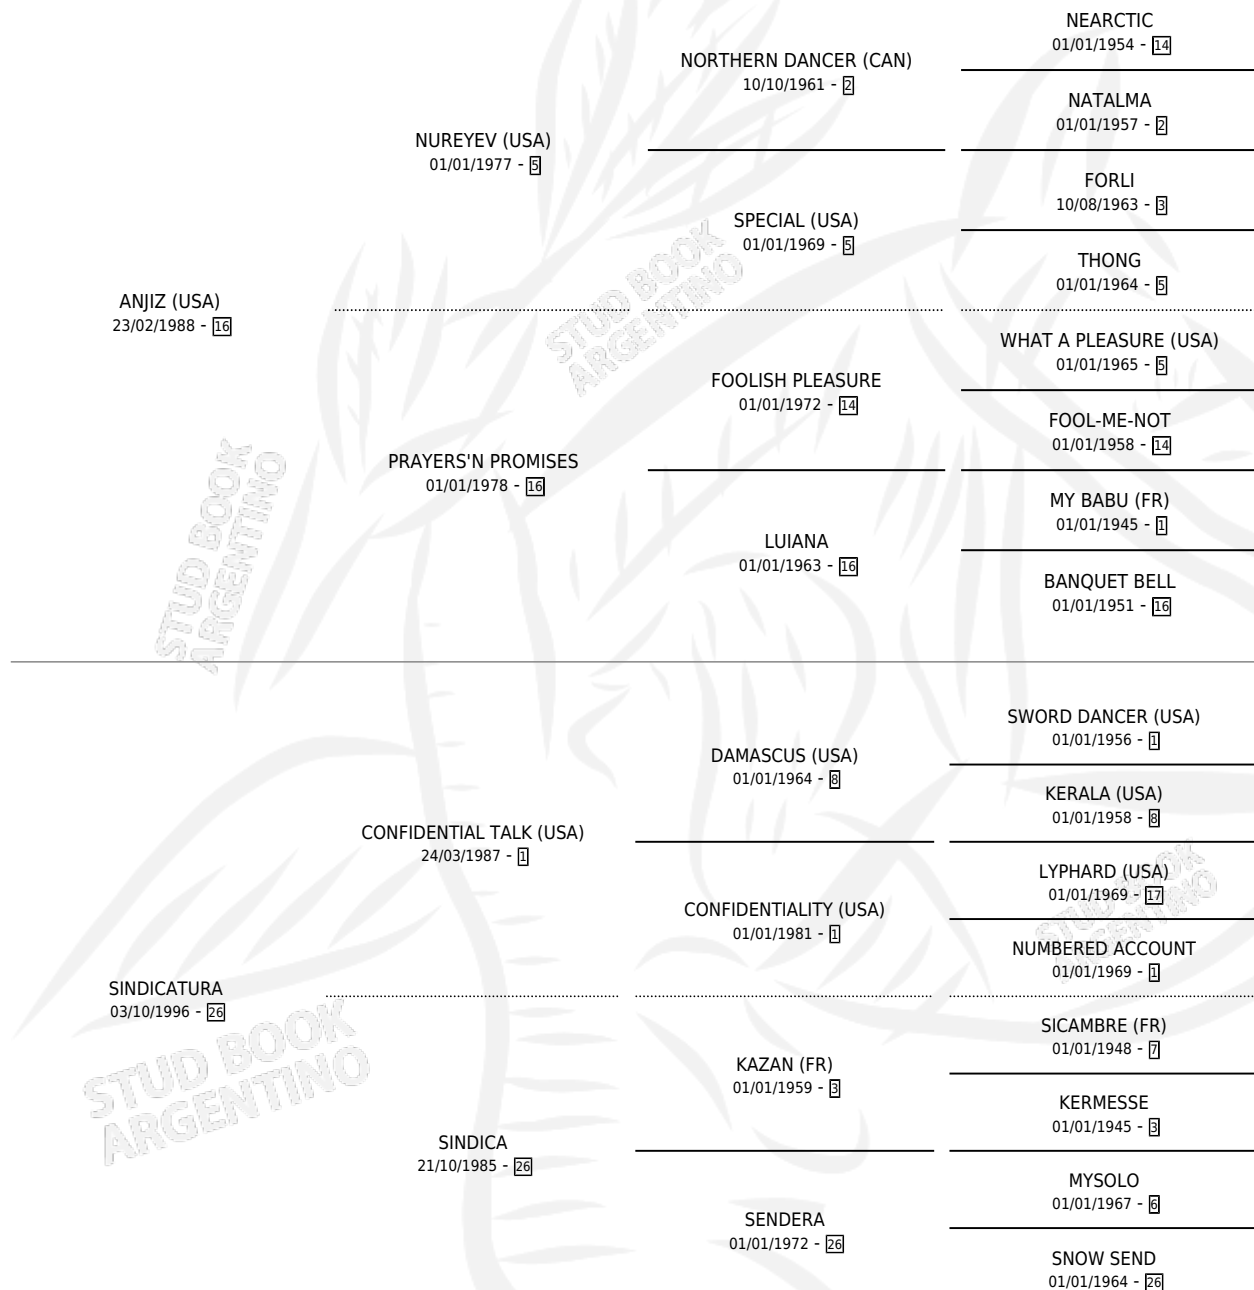

SAMURAI SACK

por ANJIZ (USA) y SINDICATURA por CONFIDENTIAL TALK (USA)

Argentina · Macho · Zaino · SP · 08/08/2003
Familia 26 · Volumen 38

ESTADO

TIPIFICACIÓN SANGUÍNEA	✓
TIPIFICACIÓN POR ADN	X
PASAPORTE	X
IDENTIFICACIÓN POR MICROCHIP	X
REPRODUCTOR	X

Lugar de nacimiento: Nonthue

Criador: Sin dato

PEDIGREE

SAMURAI SACK

Datos oficiales del Stud Book Argentino

Documento generado el 05/05/2026

studbook.org.ar