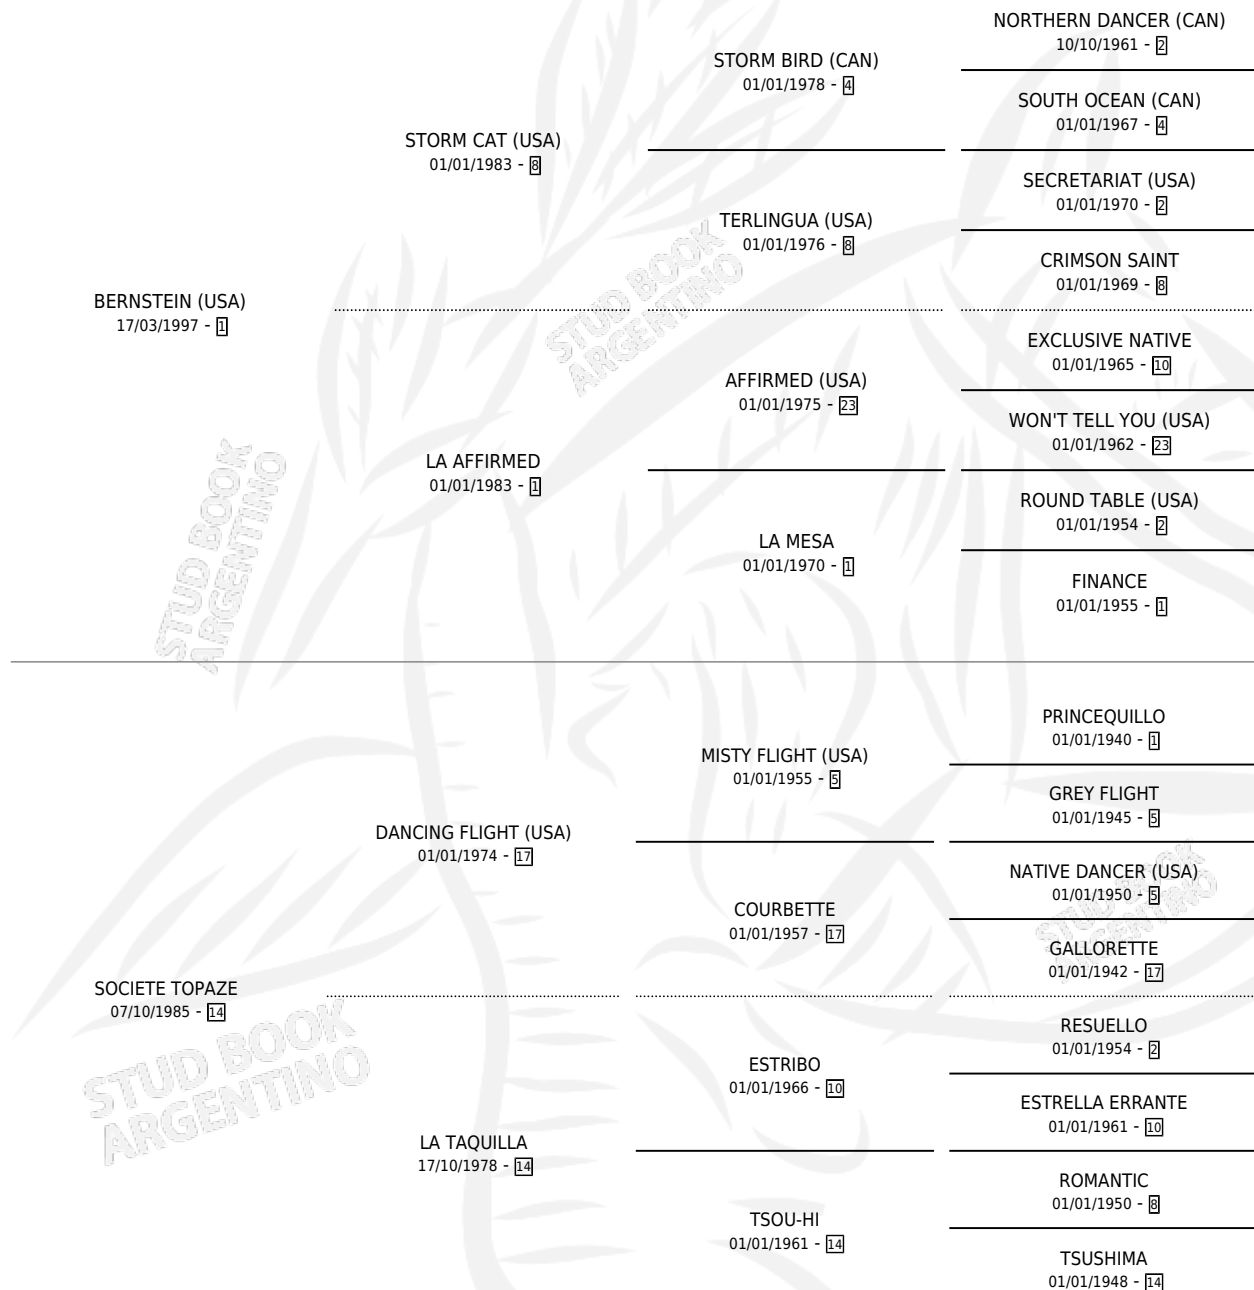

SOCIETE JUIVE

por **BERNSTEIN (USA)** y **SOCIETE TOPAZE** por **DANCING FLIGHT (USA)**

Argentina · Hembra · Zaino · SP · 01/11/2003
Familia 14 · Volumen 38

ESTADO

TIPIFICACIÓN SANGUÍNEA	✓
TIPIFICACIÓN POR ADN	✓
PASAPORTE	X
IDENTIFICACIÓN POR MICROCHIP	X
REPRODUCTOR	✓

Lugar de nacimiento: San Lorenzo de Areco
Criador: Cavalieri Anselmo Emilio

~

HIJOS

	MACHOS	HEMBRAS
9 NACIERON	4	5
7 CORRIERON	3	4
6 GANARON	3	3

0	0	0
GANADORES CL	GANADORES GR	GANADORES G1

PEDIGREE

CAMPAÑA

Solo carreras oficiales de Argentina

POR EDAD

EDAD	CC	1°	2°	3°	4°	5°	NP	CLC	CLG	CLCG1	CLGG1	IMPORTE	GANANCIA / CC
4 AÑOS	6	1	1	0	0	0	4	0	0	0	0	\$25,790	\$4,298
TOTALES	6	1	1	0	0	0	4	0	0	0	0	\$25,790	\$4,298
%		16.7%	16.7%	0.0%	0.0%	0.0%	66.7%	0.0%	0.0%	0.0%	0.0%		