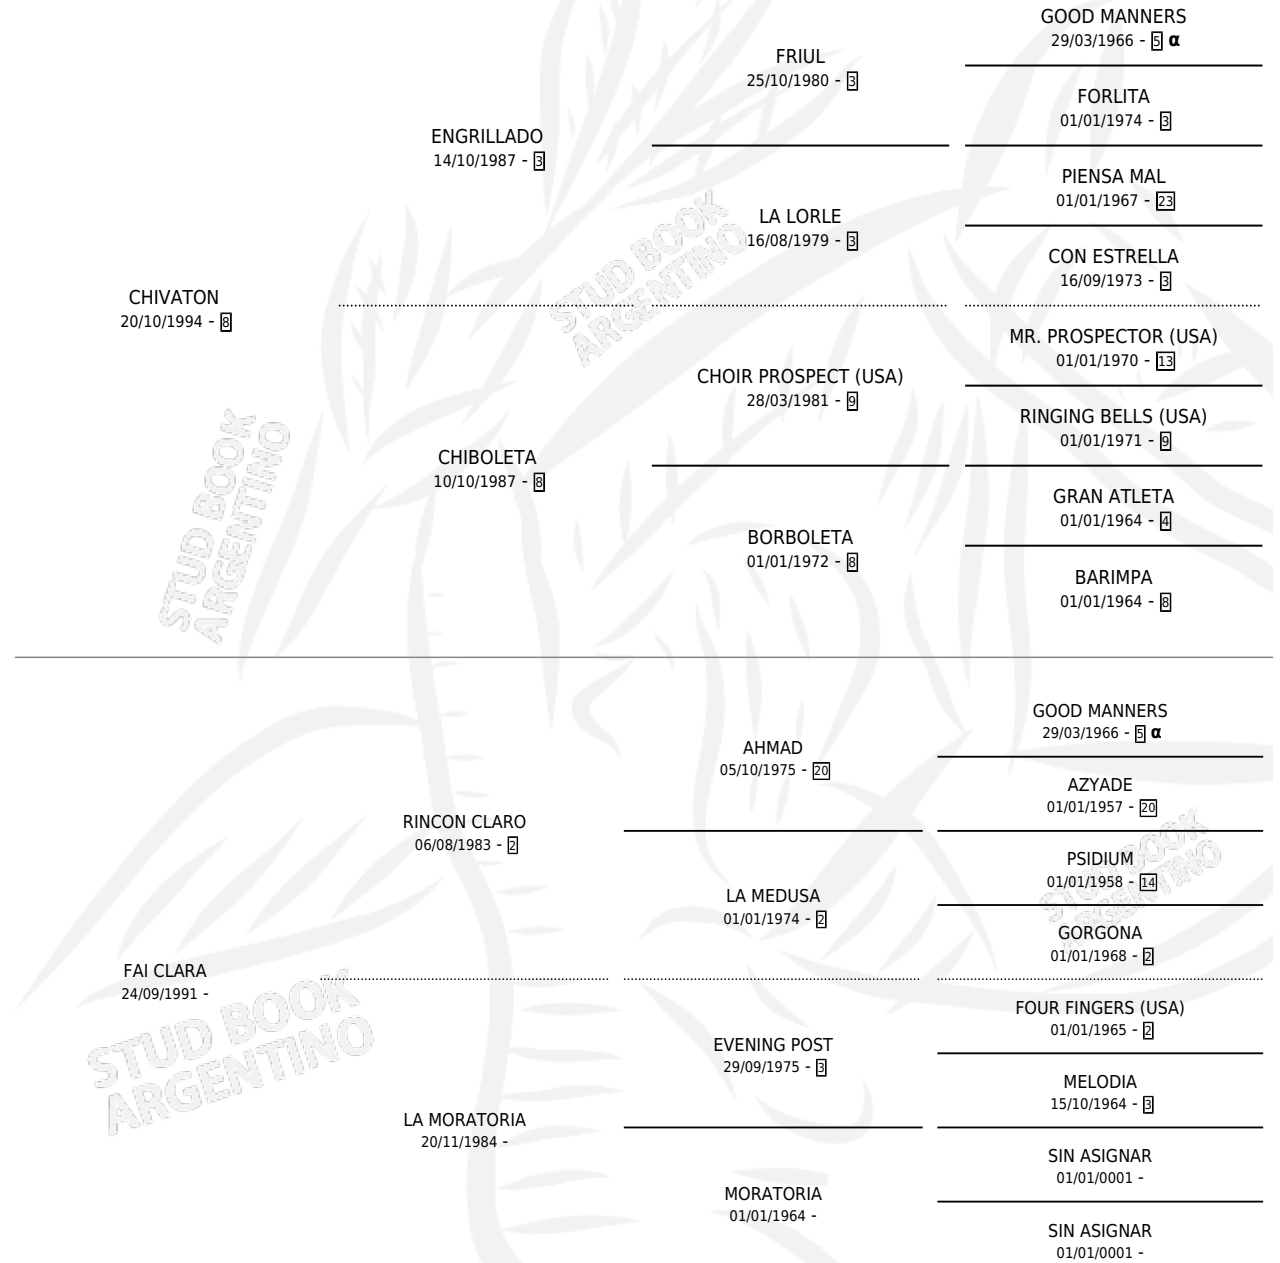

CHIVA VAS

por CHIVATON y FAI CLARA por RINCON CLARO

Argentina · Hembra · Alazan · SP · 23/11/2003
Familia · Volumen 38

ESTADO

TIPIFICACIÓN SANGUÍNEA	X
TIPIFICACIÓN POR ADN	X
PASAPORTE	X
IDENTIFICACIÓN POR MICROCHIP	X
REPRODUCTOR	X

Lugar de nacimiento: La Inesita

Criador: Sin dato

PEDIGREE

INBREEDING : α

CHIVA VAS

Datos oficiales del Stud Book Argentino

Documento generado el 03/05/2026

studbook.org.ar