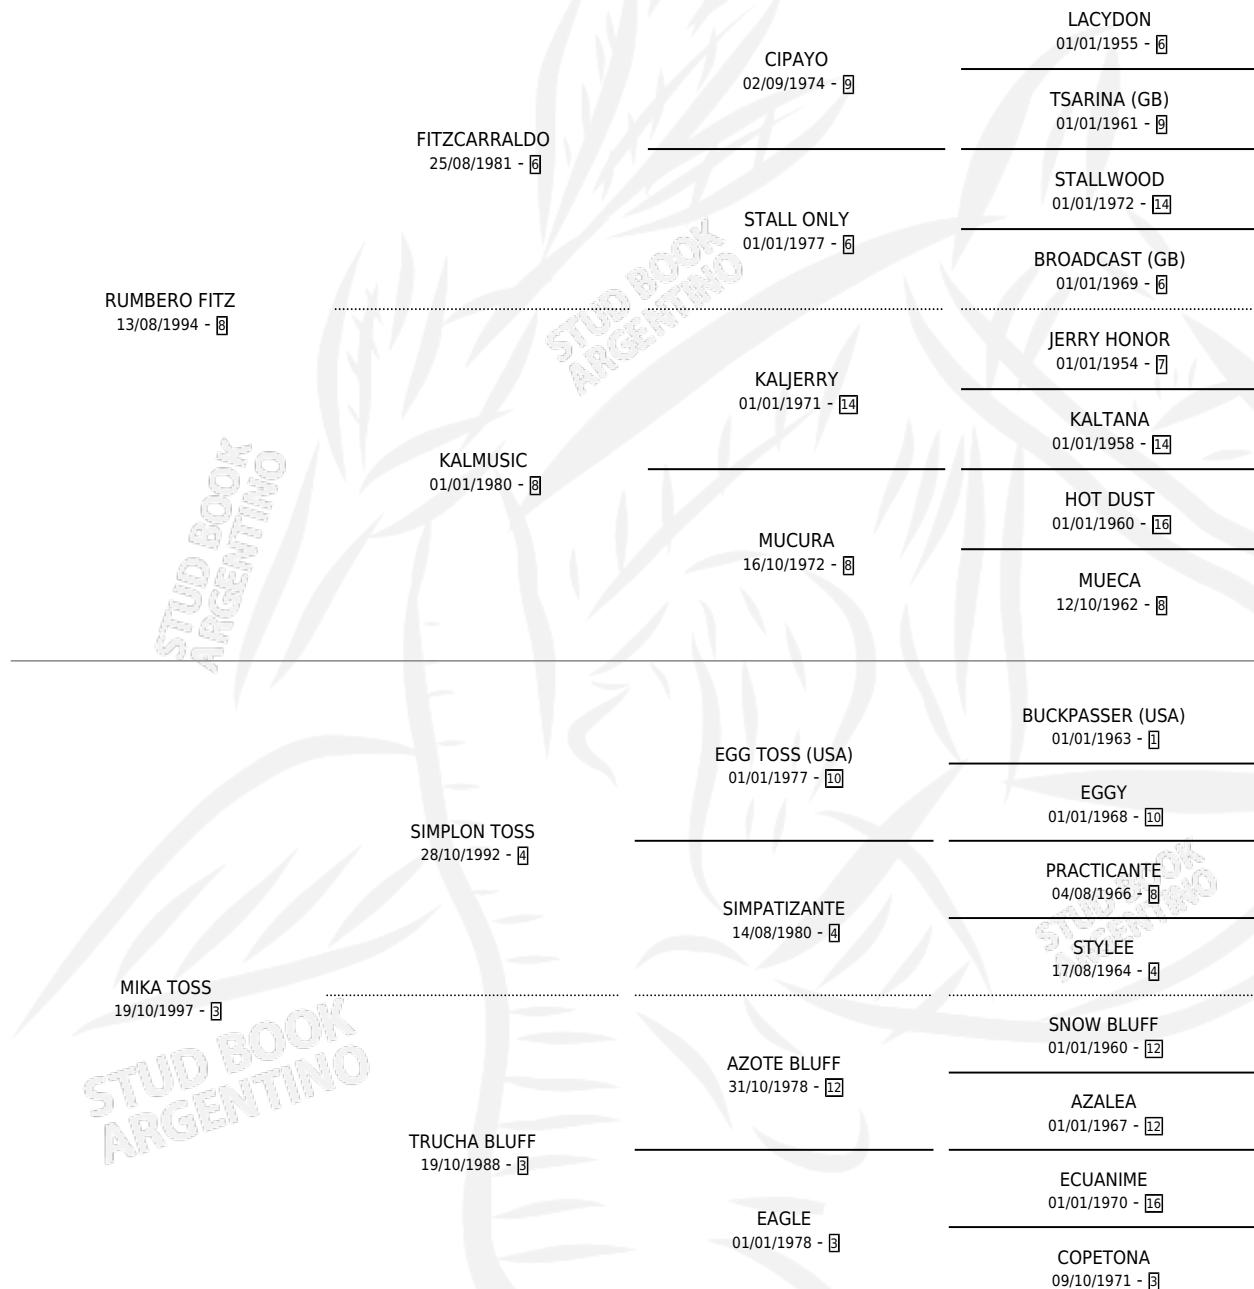

PINTORESCA FITZ

por RUMBERO FITZ y MIKA TOSS por SIMPLON TOSS

Argentina · Hembra · Zaino Doradillo · SP · 10/11/2003
Familia 3-e · Volumen 38

ESTADO

TIPIFICACIÓN SANGUÍNEA	✓
TIPIFICACIÓN POR ADN	✓
PASAPORTE	X
IDENTIFICACIÓN POR MICROCHIP	X
REPRODUCTOR	✓

Lugar de nacimiento: La Inesita

Criador: Sin dato

~

HIJOS

	MACHOS	HEMBRAS
2 NACIERON	0	2
SIN ACTUACIONES		

PEDIGREE

S

mientos 2 / Efectividad 22.22%

PADRILLO	PRODUCTO	CRIADOR	1ER SERVICIO	ÚLTIMO SERVICIO
LUCIO TYPE	∅		27/11/2018	29/11/2018
LORD SEM	∅		26/10/2017	28/10/2017
TENET	∅		11/11/2016	15/11/2016
LUCIO TYPE	∅		23/11/2015	25/11/2015
LUCIO TYPE	∅		01/11/2014	03/11/2014
LUCIO TYPE	∅		05/10/2013	09/10/2013
TENET	∅		26/10/2011	28/10/2011
LUCIO TYPE	DUQUESA TYPE (H A, 08/11/2010)	SIN DATO	21/11/2009	23/11/2009
CHAPINUDO	PINTITA CHA (H A, 10/10/2008)	SIN DATO	28/10/2007	30/10/2007