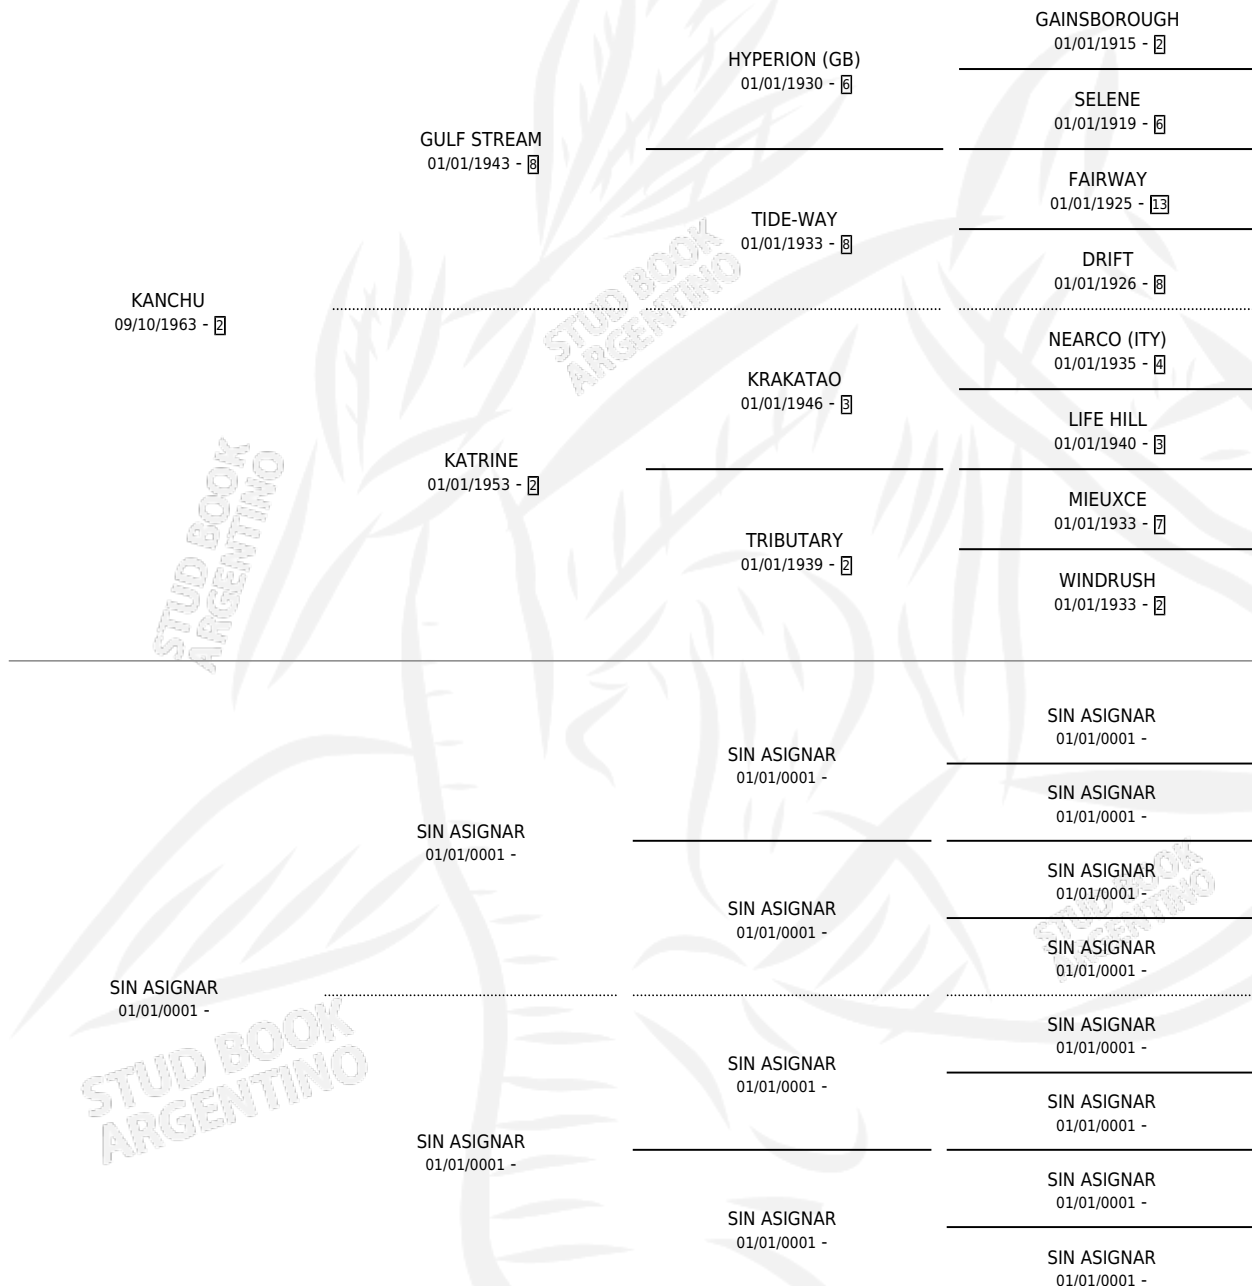

KOLA KAN

PEDIGREE

por KANCHU y SIN ASIGNAR por SIN ASIGNAR

Argentina · Hembra · Zaino Negro · SP · 01/01/1974
Familia · Volumen 28

ESTADO

TIPIFICACIÓN SANGUÍNEA	X
TIPIFICACIÓN POR ADN	X
PASAPORTE	X
IDENTIFICACIÓN POR MICROCHIP	X
REPRODUCTOR	✓

Lugar de nacimiento: Campo particular

Criador: Sin dato

~

HIJOS

	MACHOS	HEMBRAS
1 NACIERON	0	1
SIN ACTUACIONES