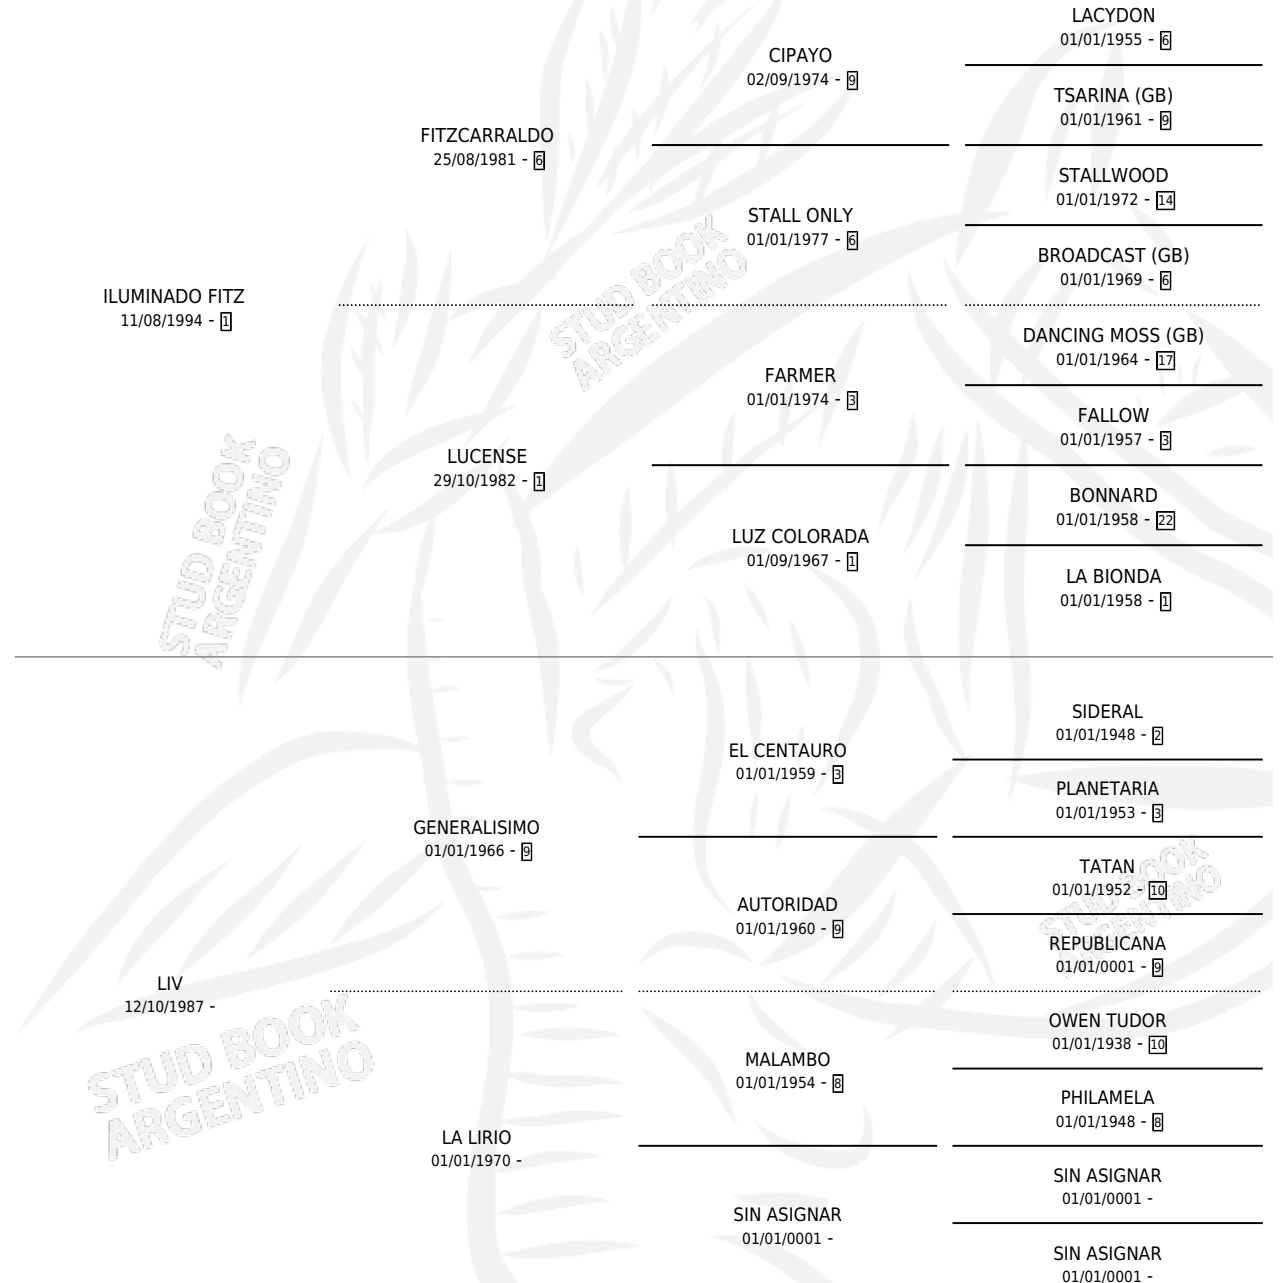

ILUMINADA LIV

por ILUMINADO FITZ y LIV por GENERALISIMO

Argentina · Hembra · Zaino · SP · 10/11/2003
Familia · Volumen 38

ESTADO

TIPIFICACIÓN SANGUÍNEA	✓
TIPIFICACIÓN POR ADN	✓
PASAPORTE	X
IDENTIFICACIÓN POR MICROCHIP	X
REPRODUCTOR	X

Lugar de nacimiento: Del Chapaleofu

Criador: Sin dato

PEDIGREE

ILUMINADA LIV

Datos oficiales del Stud Book Argentino

Documento generado el 09/05/2026

studbook.org.ar