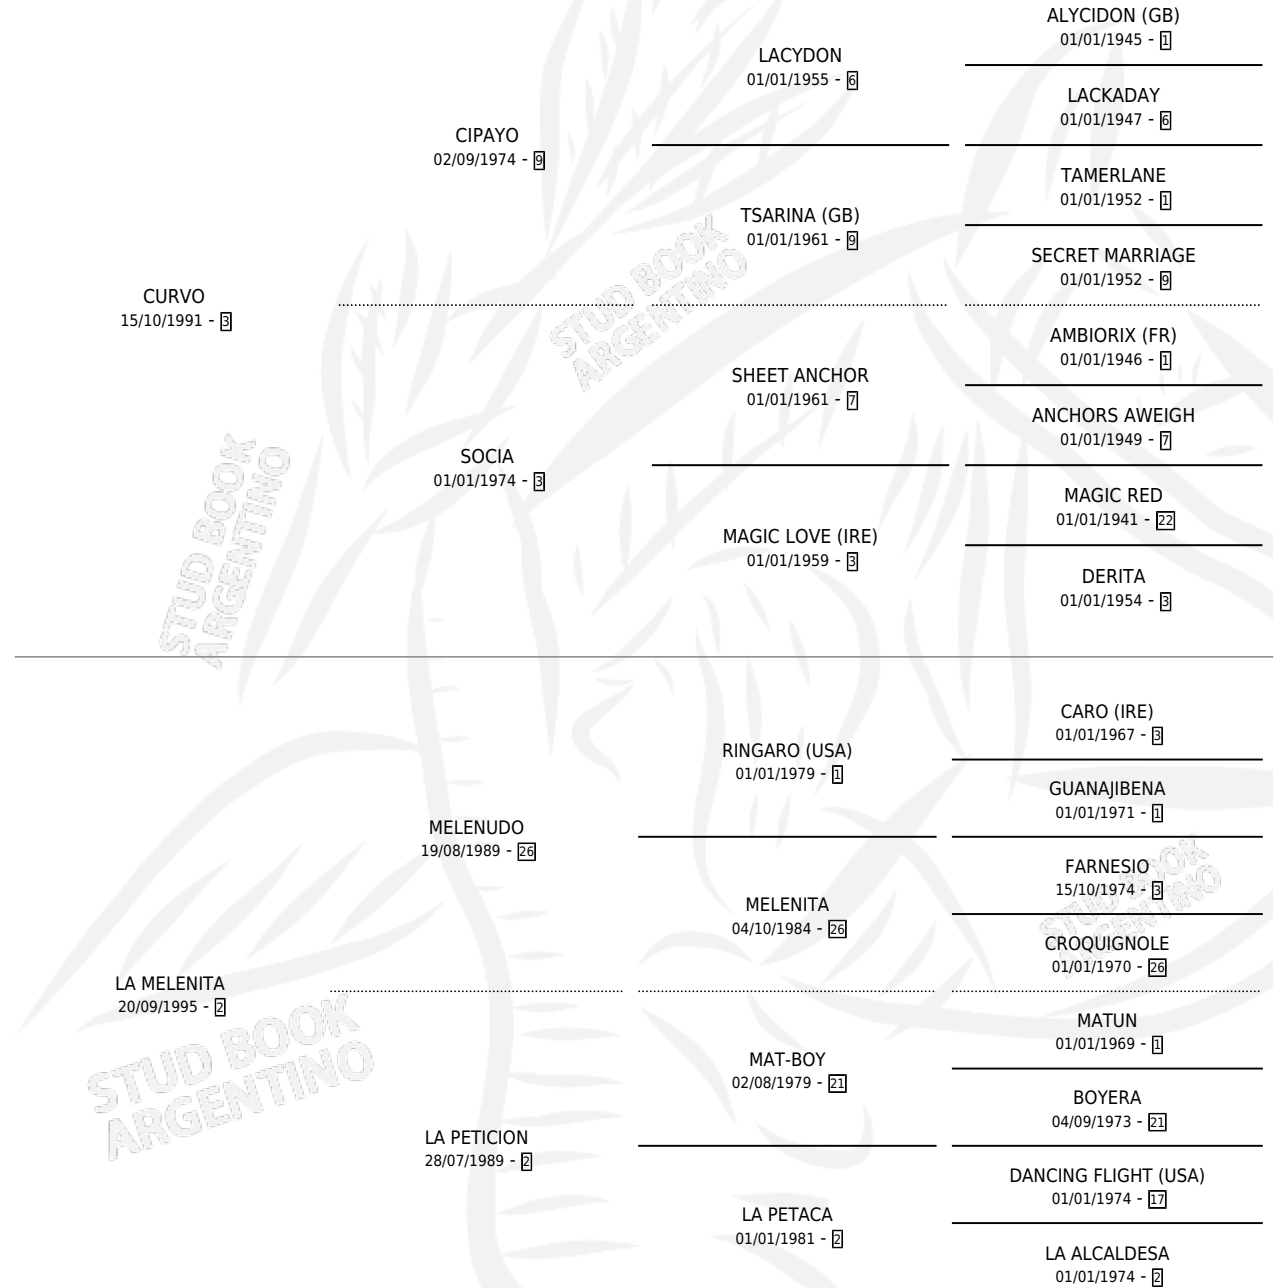

SONSITO

por **CURVO** y **LA MELENITA** por **MELENUDO**

Argentina · Macho · Zaino · SP · 22/11/2003
Familia 2-u · Volumen 38

ESTADO

TIPIFICACIÓN SANGUÍNEA	X
TIPIFICACIÓN POR ADN	✓
PASAPORTE	X
IDENTIFICACIÓN POR MICROCHIP	X
REPRODUCTOR	X

Lugar de nacimiento: Juan Domingo

Criador: Sin dato

PEDIGREE