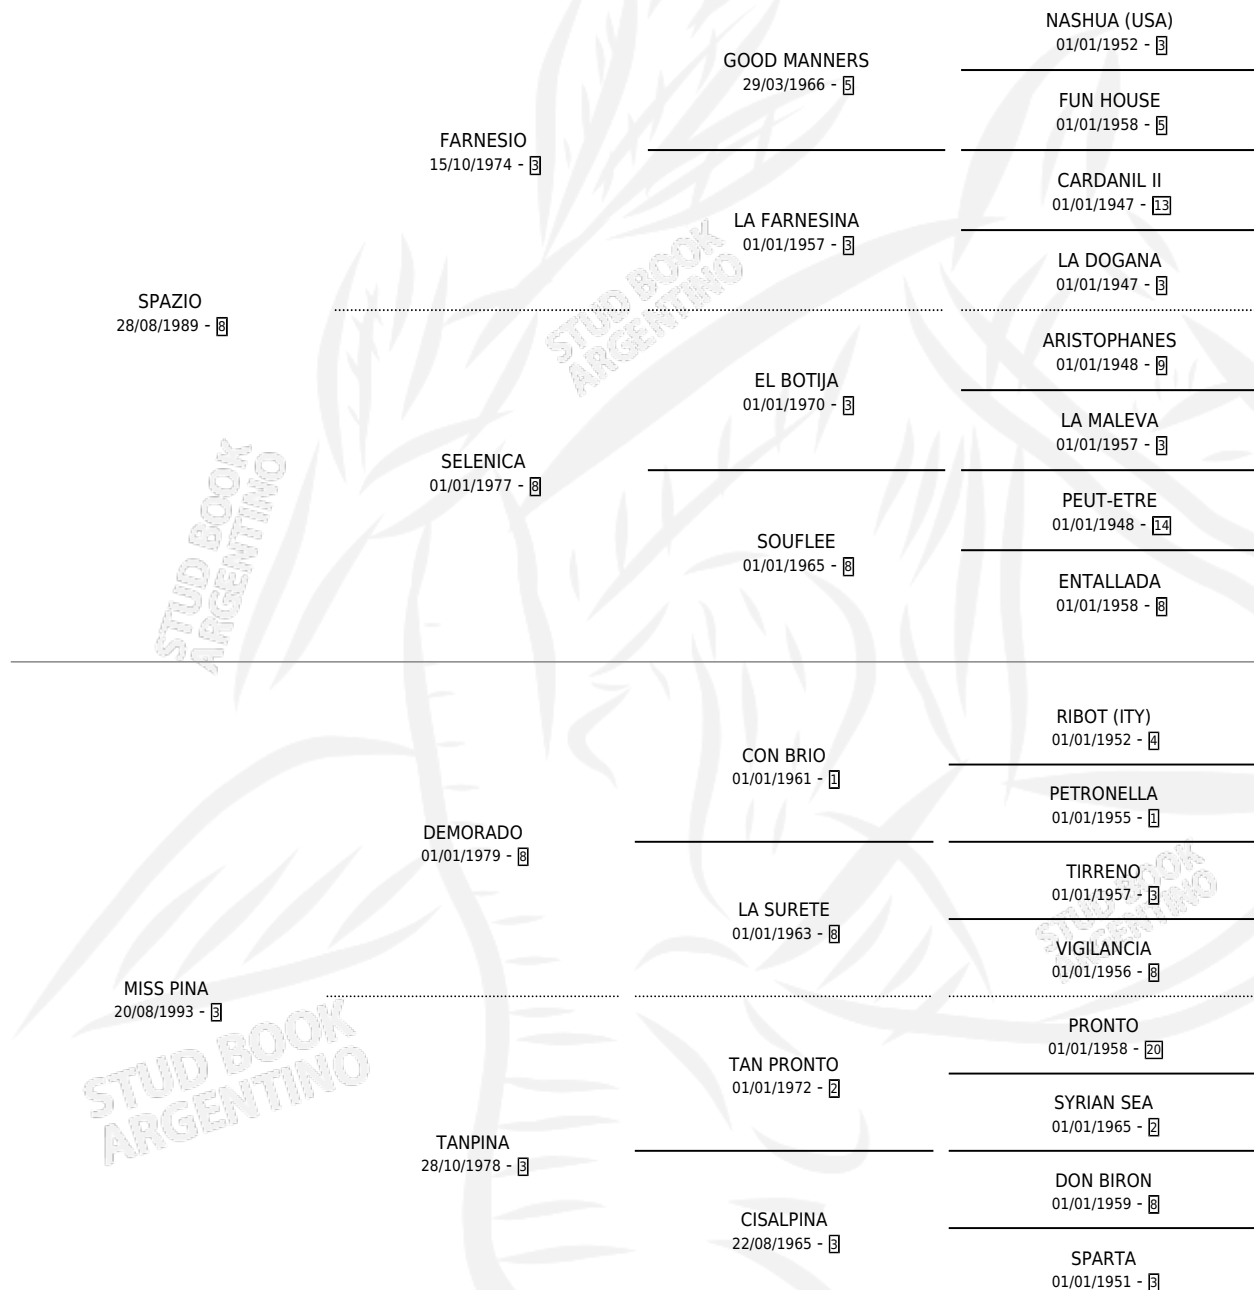

MISS RAPIDA

por SPAZIO y MISS PINA por DEMORADO

Argentina · Hembra · Zaino · SP · 23/10/2003
Familia 3-k · Volumen 38

ESTADO

TIPIFICACIÓN SANGUÍNEA	X
TIPIFICACIÓN POR ADN	✓
PASAPORTE	✓
IDENTIFICACIÓN POR MICROCHIP	X
REPRODUCTOR	✓

Lugar de nacimiento: Juan Domingo
Criador: Juan Domingo

~

HIJOS

	MACHOS	HEMBRAS
3 NACIERON	1	2
1 CORRIERON	1	0

SIN ACTUACIONES

PEDIGREE

S

mientos 3 / Efectividad 60.00%