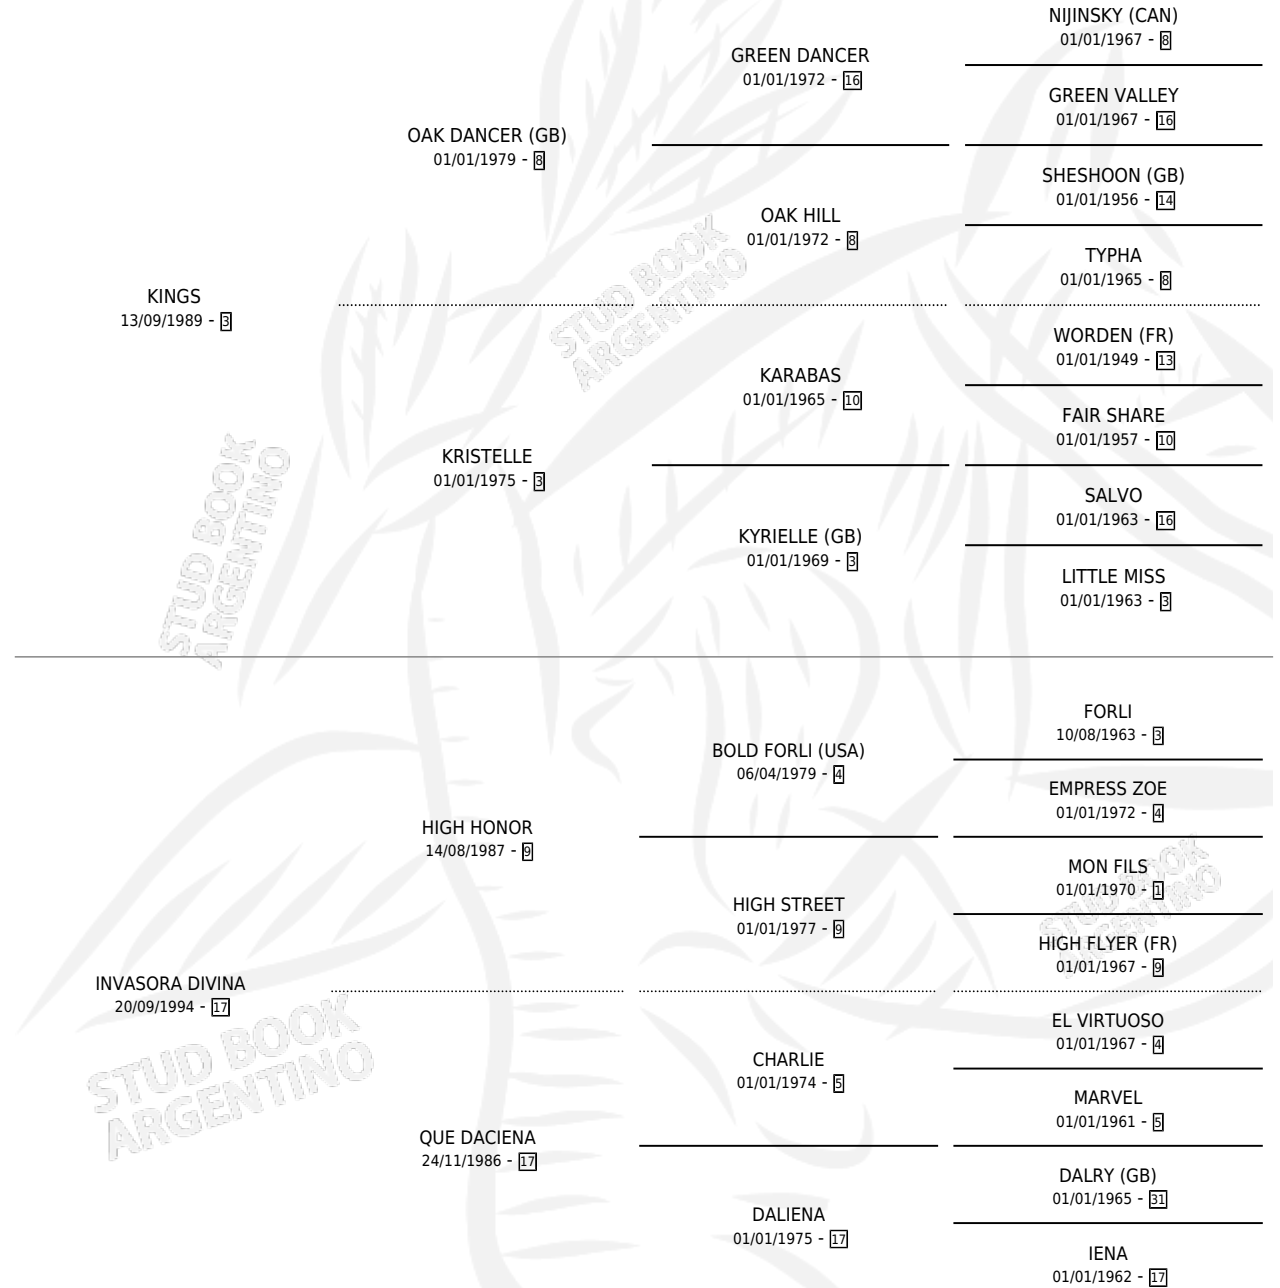

INTUITIVA KING

por **KINGS** y **INVASORA DIVINA** por **HIGH HONOR**

Argentina · Hembra · Zaino · SP · 10/11/2003
Familia 17-b · Volumen 38

ESTADO

TIPIFICACIÓN SANGUÍNEA	✓
TIPIFICACIÓN POR ADN	✓
PASAPORTE	X
IDENTIFICACIÓN POR MICROCHIP	X
REPRODUCTOR	✓

Lugar de nacimiento: Quehue

Criador: Sin dato

PEDIGREE

CAMPAÑA

Solo carreras oficiales de Argentina

POR EDAD

EDAD	CC	1°	2°	3°	4°	5°	NP	CLC	CLG	CLCG1	CLGG1	IMPORTE	GANANCIA / CC
5 AÑOS	1	0	0	0	0	0	1	0	0	0	0	\$0	\$0
6 AÑOS	4	0	0	0	0	1	3	0	0	0	0	\$800	\$200
TOTALES	5	0	0	0	0	1	4	0	0	0	0	\$800	\$160
%		0.0%	0.0%	0.0%	0.0%	20.0%	80.0%	0.0%	0.0%	0.0%	0.0%		