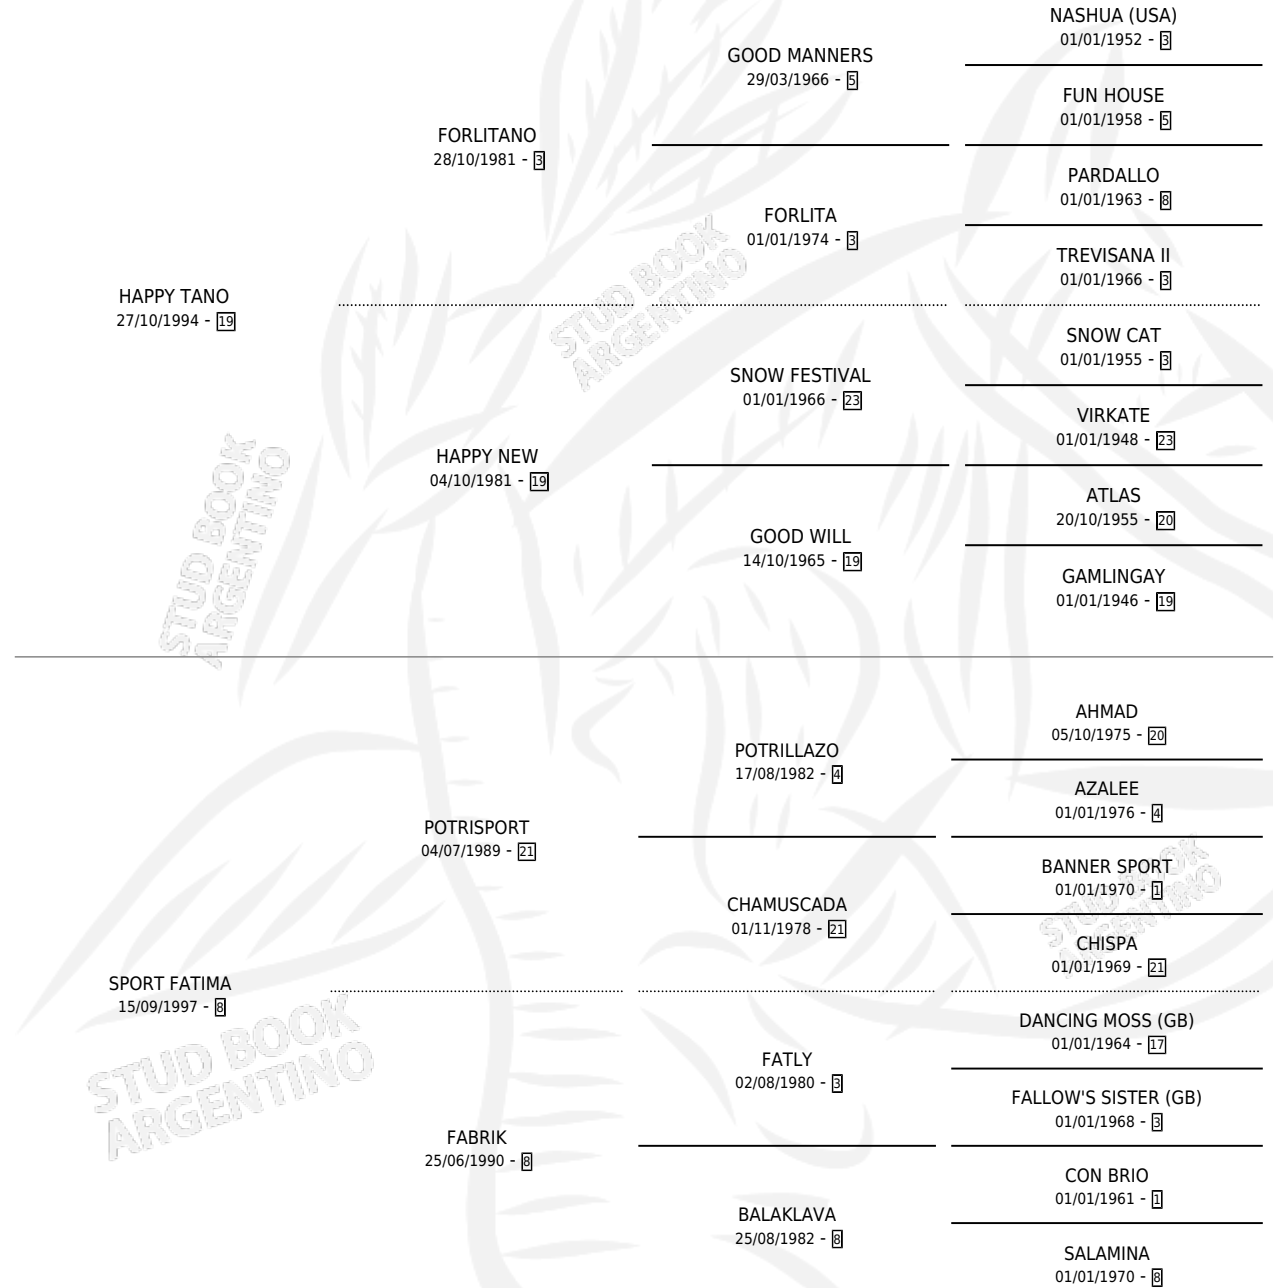

MILAGROSA FATIMA

por **HAPPY TANO** y **SPORT FATIMA** por **POTRISPORT**

Argentina · Hembra · Zaino · SP · 02/10/2003
Familia 8-c · Volumen 38

ESTADO

TIPIFICACIÓN SANGUÍNEA	X
TIPIFICACIÓN POR ADN	X
PASAPORTE	X
IDENTIFICACIÓN POR MICROCHIP	X
REPRODUCTOR	X

Lugar de nacimiento: Los Campeones

Criador: Sigal Alberto Luis

PEDIGREE

MILAGROSA FATIMA

Datos oficiales del Stud Book Argentino

Documento generado el 11/05/2026

studbook.org.ar