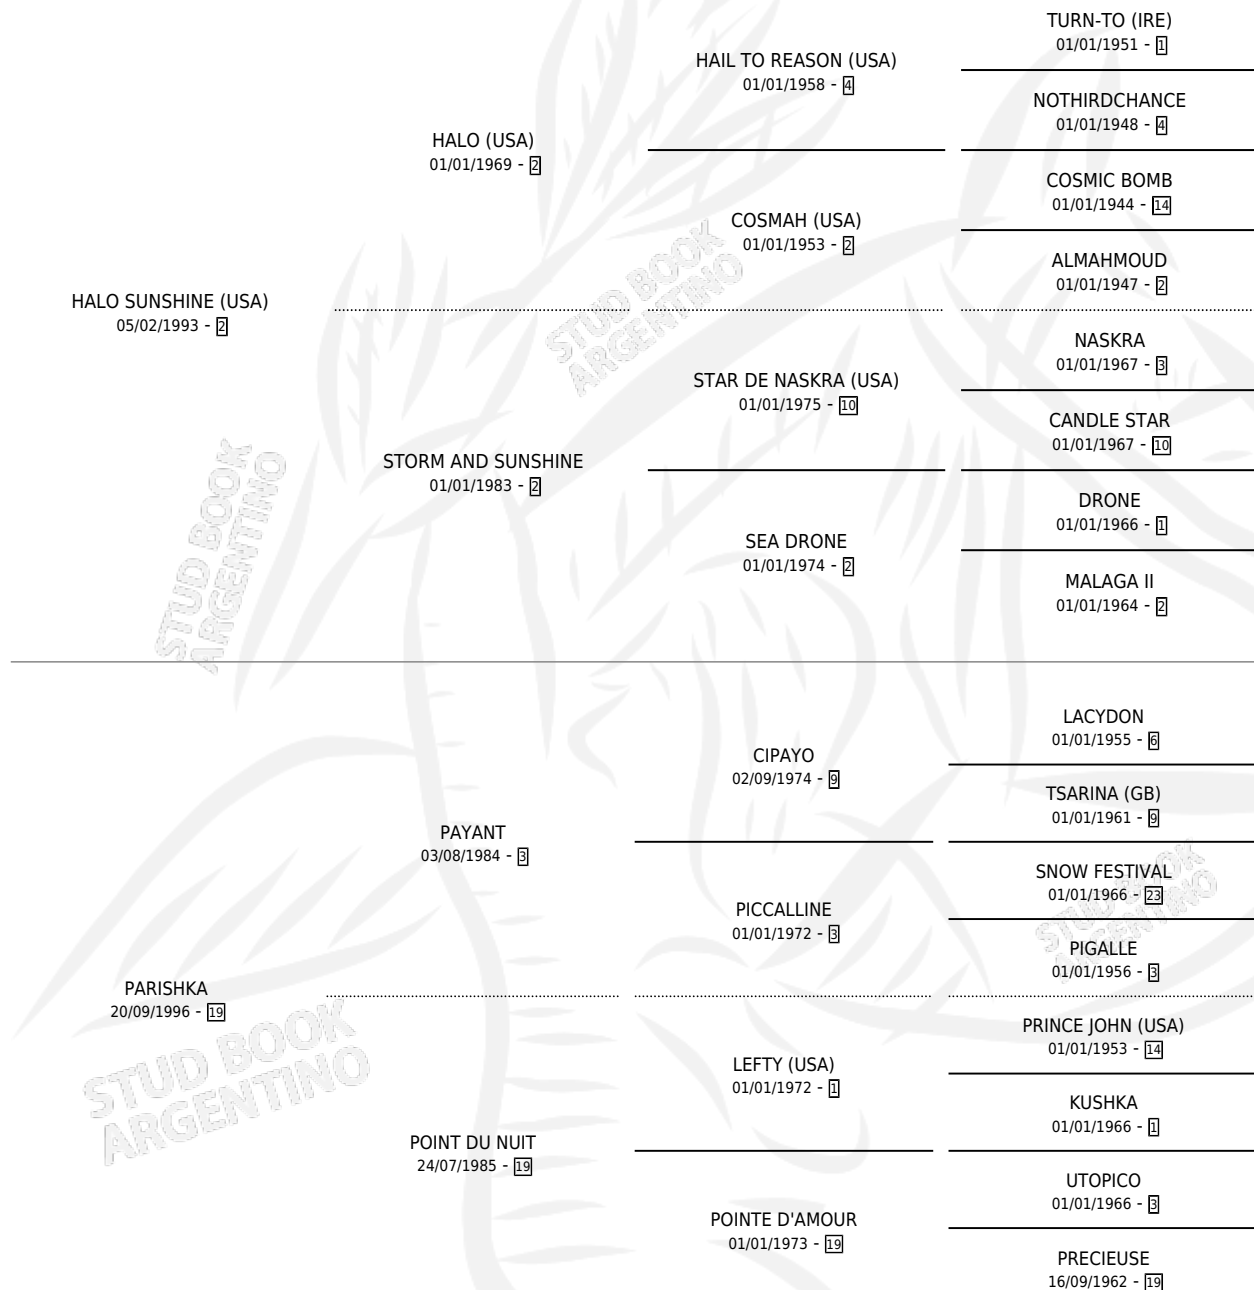

PARIS HALO

por HALO SUNSHINE (USA) y PARISHKA por PAYANT

Argentina · Hembra · Alazan · SP · 06/11/2003
Familia 19-c · Volumen 38

ESTADO

TIPIFICACIÓN SANGUÍNEA	✓
TIPIFICACIÓN POR ADN	✓
PASAPORTE	X
IDENTIFICACIÓN POR MICROCHIP	X
REPRODUCTOR	✓

Lugar de nacimiento: La Magdalena

Criador: Sin dato

~

HIJOS

	MACHOS	HEMBRAS
3 NACIERON	2	1
1 CORRIERON	0	1

SIN ACTUACIONES

PEDIGREE

CAMPAÑA

Solo carreras oficiales de Argentina

POR EDAD

EDAD	CC	1°	2°	3°	4°	5°	NP	CLC	CLG	CLCG1	CLGG1	IMPORTE	GANANCIA / CC
2 AÑOS	1	0	1	0	0	0	0	1	0	0	0	\$5,000	\$5,000
3 AÑOS	7	3	2	0	0	1	1	1	0	0	0	\$73,250	\$10,464
4 AÑOS	3	0	2	1	0	0	0	2	0	0	0	\$19,550	\$6,517
TOTALES	11	3	5	1	0	1	1	4	0	0	0	\$97,800	\$8,891
%		27.3%	45.5%	9.1%	0.0%	9.1%	9.1%	36.4%	0.0%	0.0%	0.0%		

Ganadora de 3 carreras en San Isidro y Palermo - \$97,800, a los 3 años, incluso 2da Condesa **[G3]**, Prod. Nacional **[L]** y Prov. Argentinas (C).

POR DISTANCIA

HIPODROMO	CC	1°	2°	3°	4°	5°	NP	CLC	CLG	CLCG1	CLGG1	IMPORTE
SAN ISIDRO	5	1	3	1	0	0	0	2	0	0	0	\$45,200
1000 MTS	4	1	3	0	0	0	0	2	0	0	0	\$41,400
1200 MTS	1	0	0	1	0	0	0	0	0	0	0	\$3,800
PALERMO	6	2	2	0	0	1	1	1	0	0	0	\$52,600
1000 MTS	3	1	1	0	0	0	1	1	0	0	0	\$27,500
1200 MTS	3	1	1	0	0	1	0	0	0	0	0	\$25,100