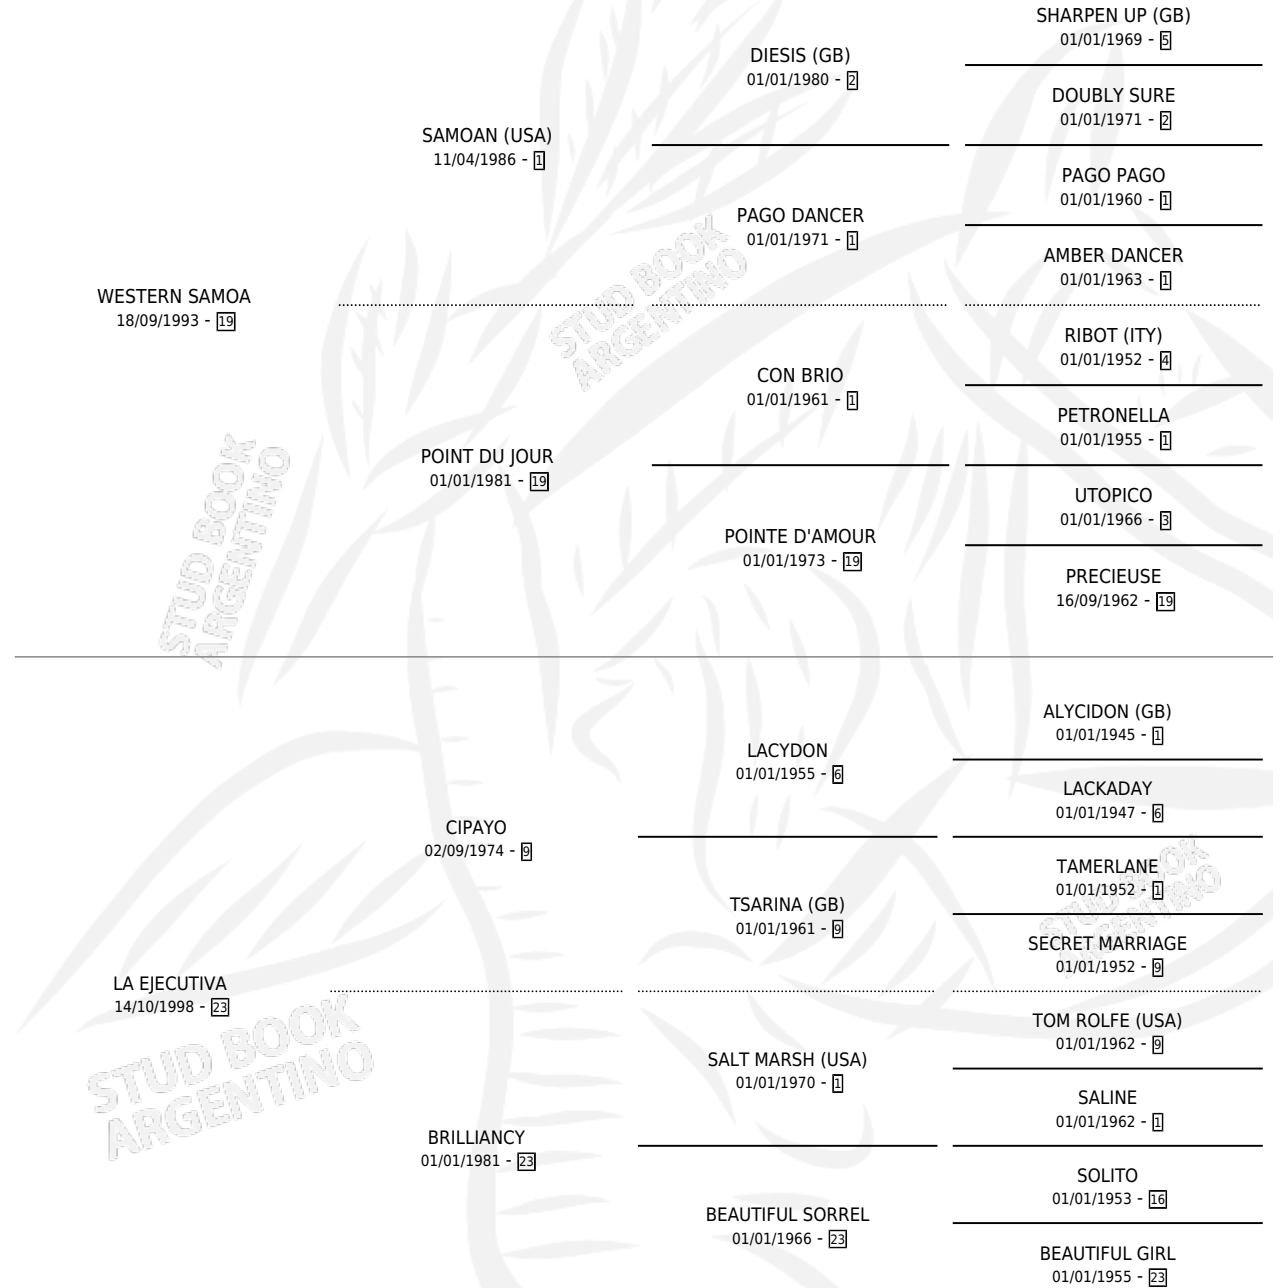

WESTERN AMBITION

por WESTERN SAMOA y LA EJECUTIVA por CIPAYO

Argentina · Macho · Alazan · SP · 27/09/2003
Familia 23-a · Volumen 38

ESTADO

TIPIFICACIÓN SANGUÍNEA	✓
TIPIFICACIÓN POR ADN	X
PASAPORTE	X
IDENTIFICACIÓN POR MICROCHIP	X
REPRODUCTOR	X

Lugar de nacimiento: Lomas Altas

Criador: Lomas Altas

PEDIGREE

CAMPAÑA

Solo carreras oficiales de Argentina

POR EDAD

EDAD	CC	1°	2°	3°	4°	5°	NP	CLC	CLG	CLCG1	CLGG1	IMPORTE	GANANCIA / CC
3 AÑOS	7	1	0	0	1	1	4	1	0	0	0	\$14,968	\$2,138
TOTALES	7	1	0	0	1	1	4	1	0	0	0	\$14,968	\$2,138
%		14.3%	0.0%	0.0%	14.3%	14.3%	57.1%	14.3%	0.0%	0.0%	0.0%		