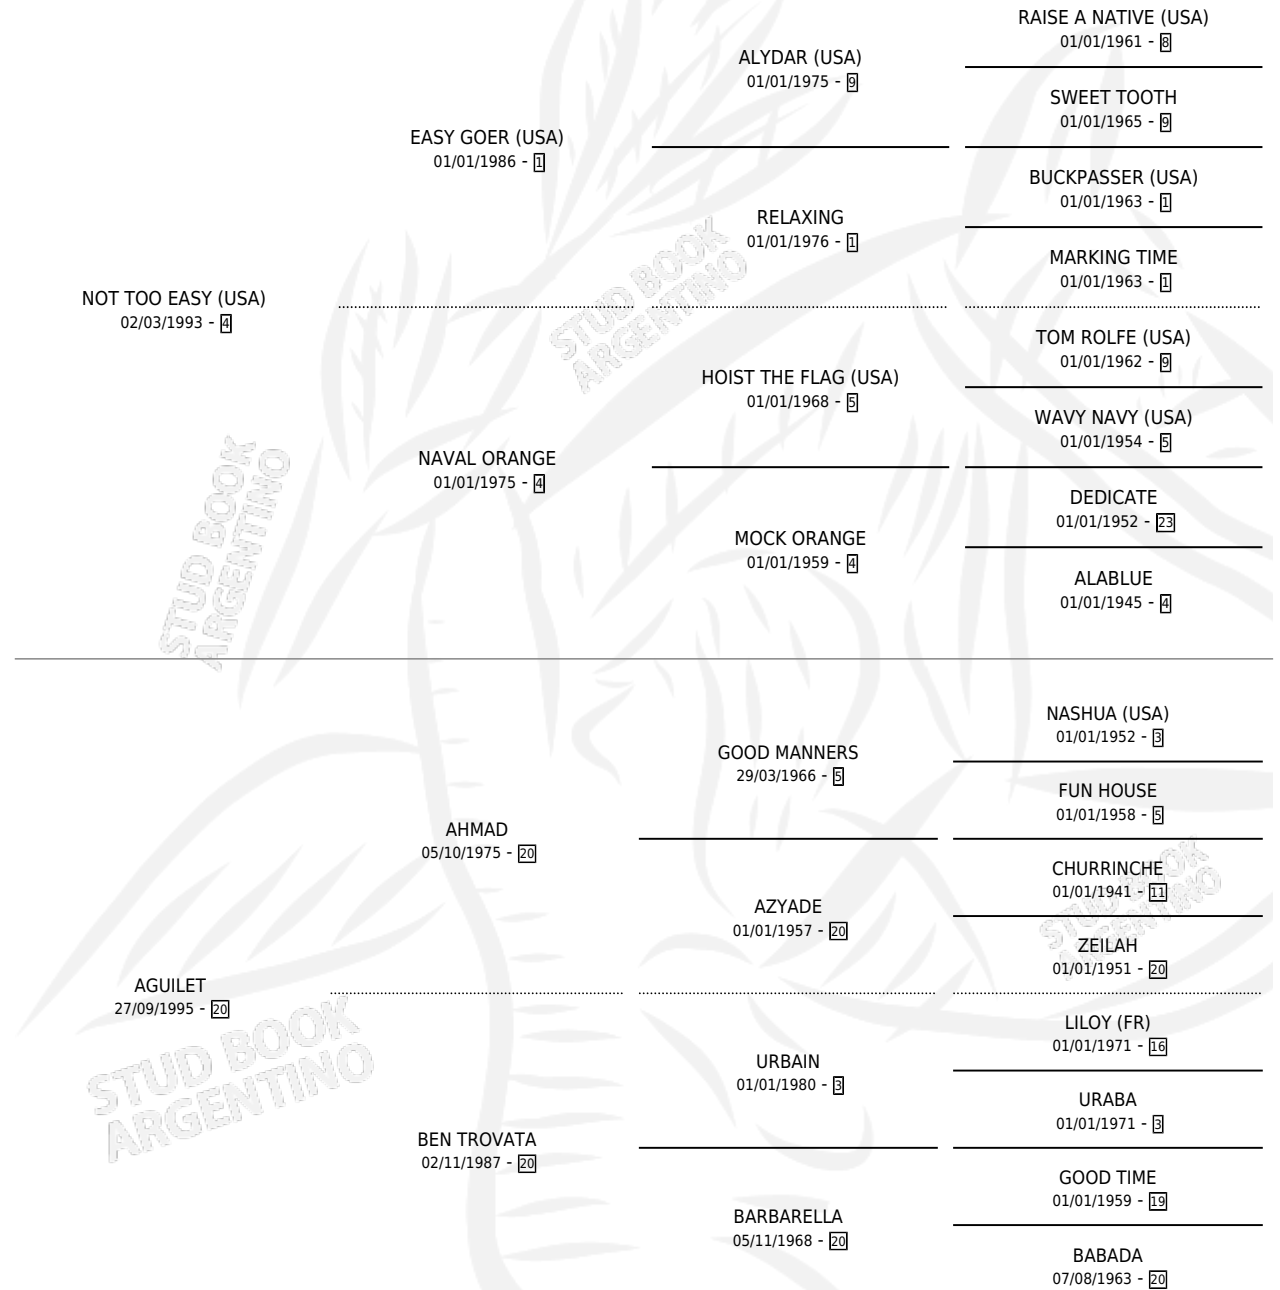

NIGEL

por NOT TOO EASY (USA) y AGUILET por AHMAD

Argentina · Macho · Zaino · SP · 08/11/2003
Familia 20 · Volumen 38

ESTADO

TIPIFICACIÓN SANGUÍNEA	X
TIPIFICACIÓN POR ADN	X
PASAPORTE	X
IDENTIFICACIÓN POR MICROCHIP	X
REPRODUCTOR	X

Lugar de nacimiento: Don Yeye

Criador: Repetto Miguel Angel

PEDIGREE

NIGEL

Datos oficiales del Stud Book Argentino

Documento generado el 05/05/2026

studbook.org.ar