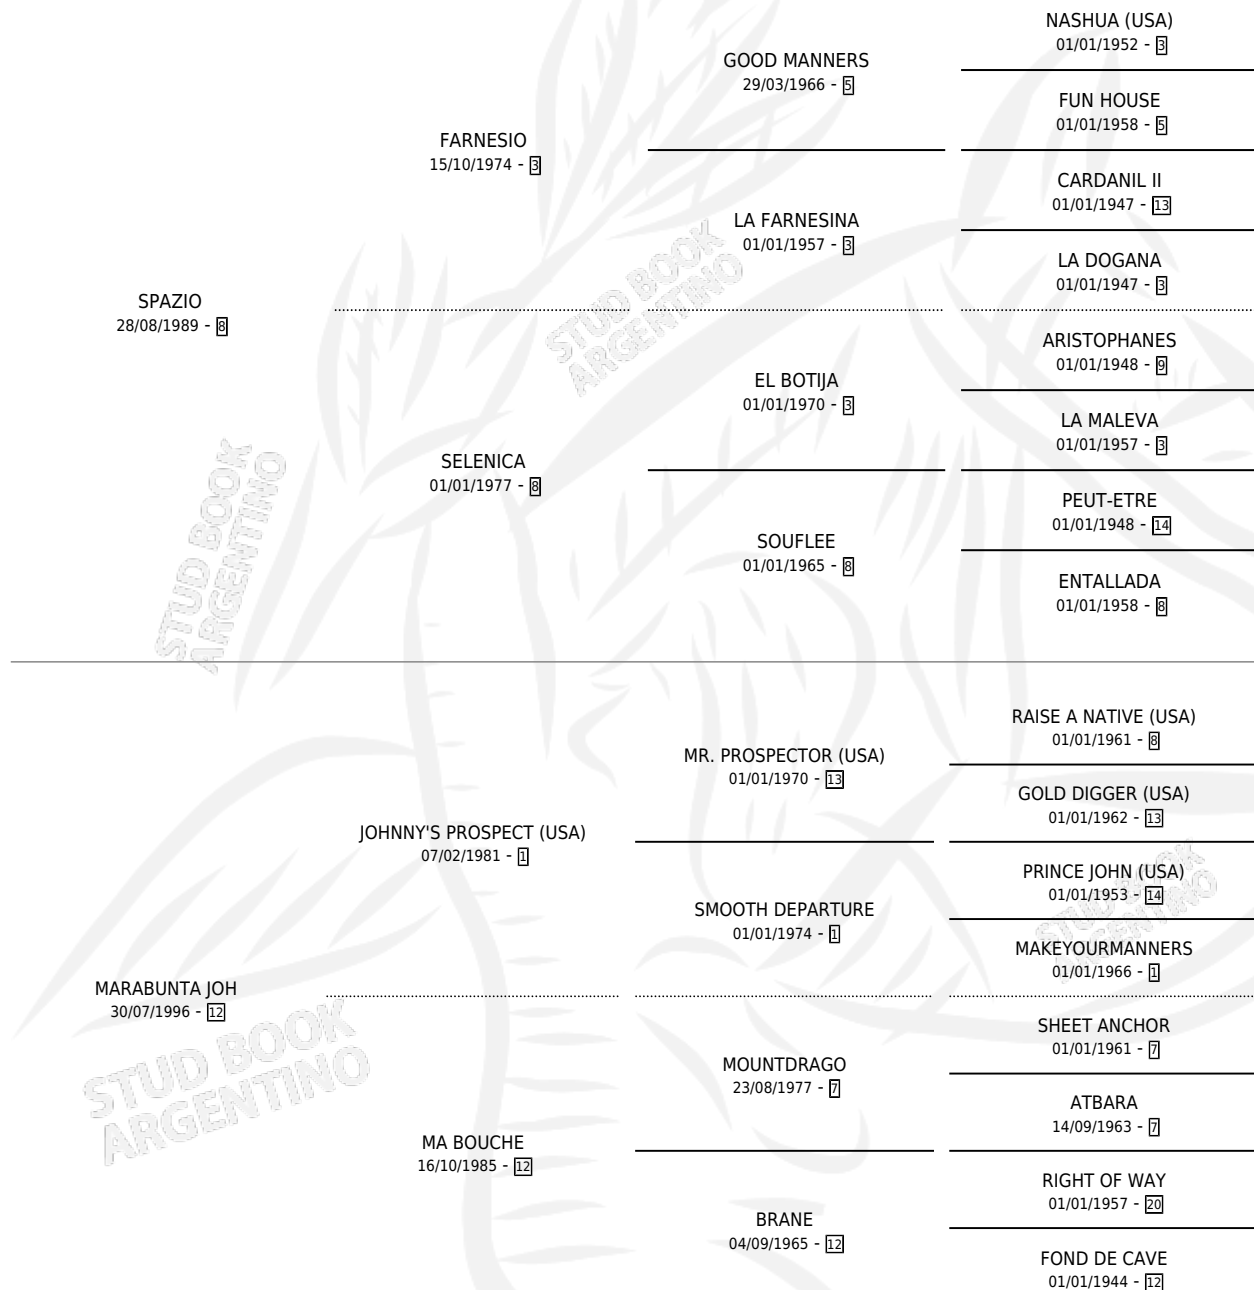

MISS CARUCHA

por SPAZIO y MARABUNTA JOH por JOHNNY'S PROSPECT (USA)

Argentina · Hembra · Zaino · SP · 10/11/2003
Familia 12-d · Volumen 38

ESTADO

TIPIFICACIÓN SANGUÍNEA	✓
TIPIFICACIÓN POR ADN	✓
PASAPORTE	X
IDENTIFICACIÓN POR MICROCHIP	X
REPRODUCTOR	✓

Lugar de nacimiento: Malu
Criador: Torino Juan Maria

~

HIJOS

	MACHOS	HEMBRAS
1 NACIERON	0	1
SIN ACTUACIONES		

PEDIGREE

CAMPAÑA

Solo carreras oficiales de Argentina

POR EDAD