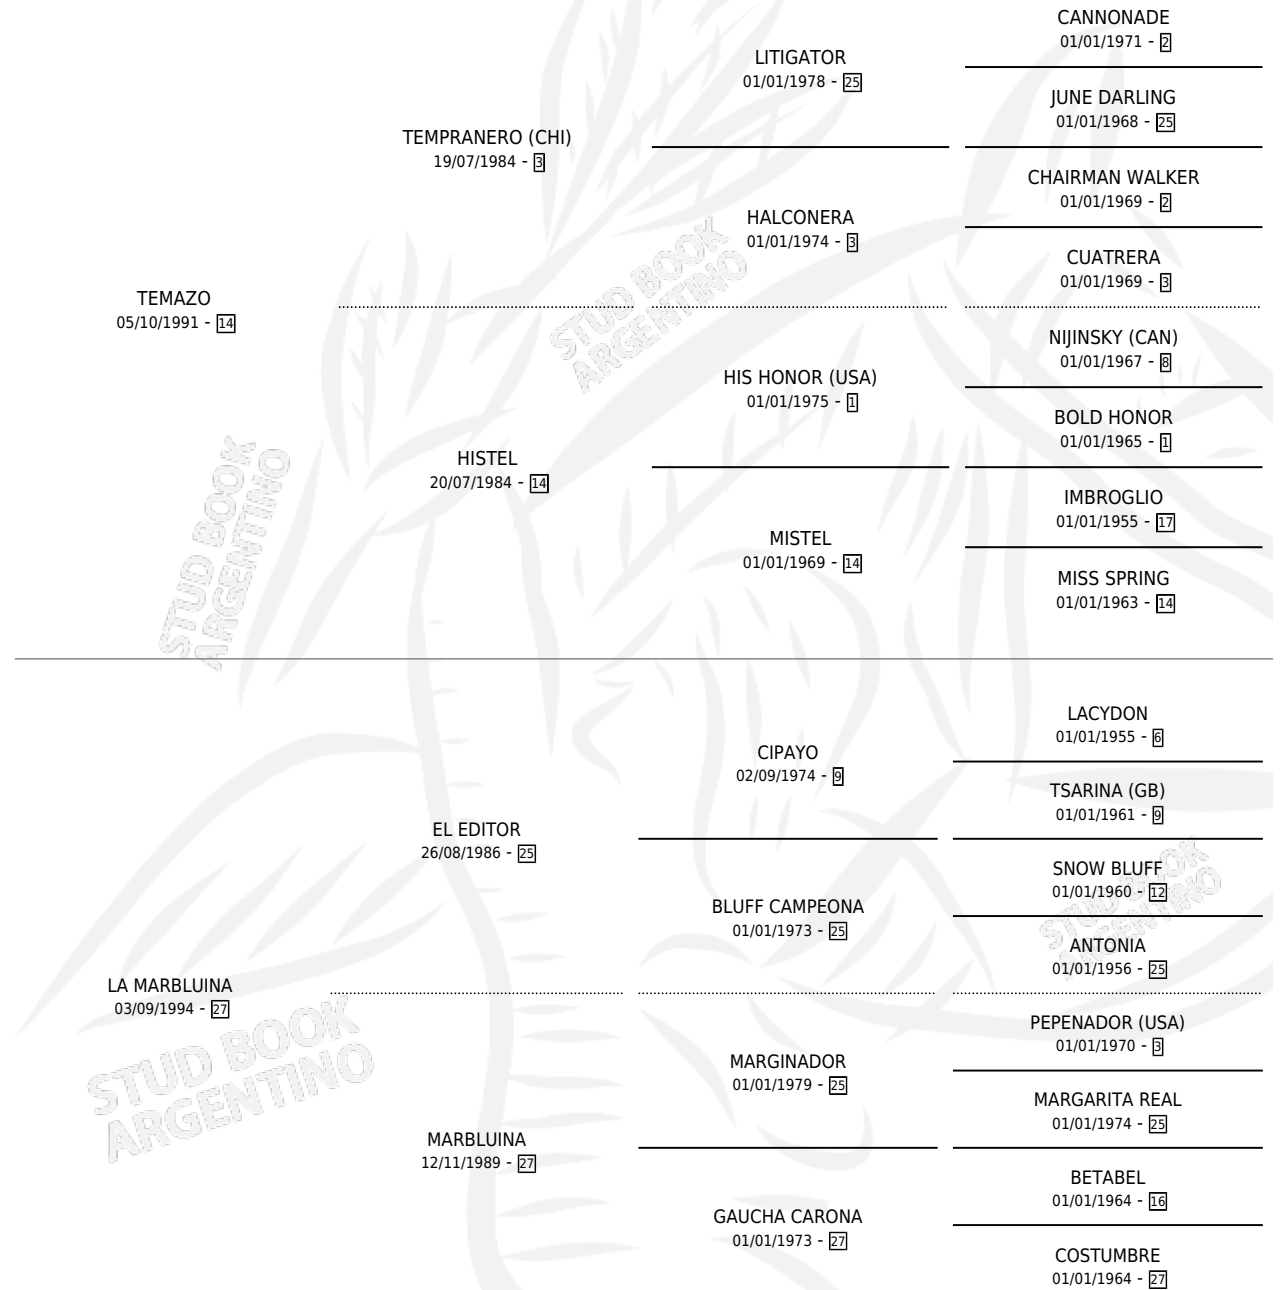

TEBLINO

por TEMAZO y LA MARBLUINA por EL EDITOR

Argentina · Macho · Alazan · SP · 01/11/2003
Familia 27 · Volumen 38

ESTADO

TIPIFICACIÓN SANGUÍNEA	X
TIPIFICACIÓN POR ADN	X
PASAPORTE	X
IDENTIFICACIÓN POR MICROCHIP	X
REPRODUCTOR	X

Lugar de nacimiento: San Marcelo

Criador: Sin dato

PEDIGREE

TEBLINO

Datos oficiales del Stud Book Argentino

Documento generado el 04/05/2026

studbook.org.ar