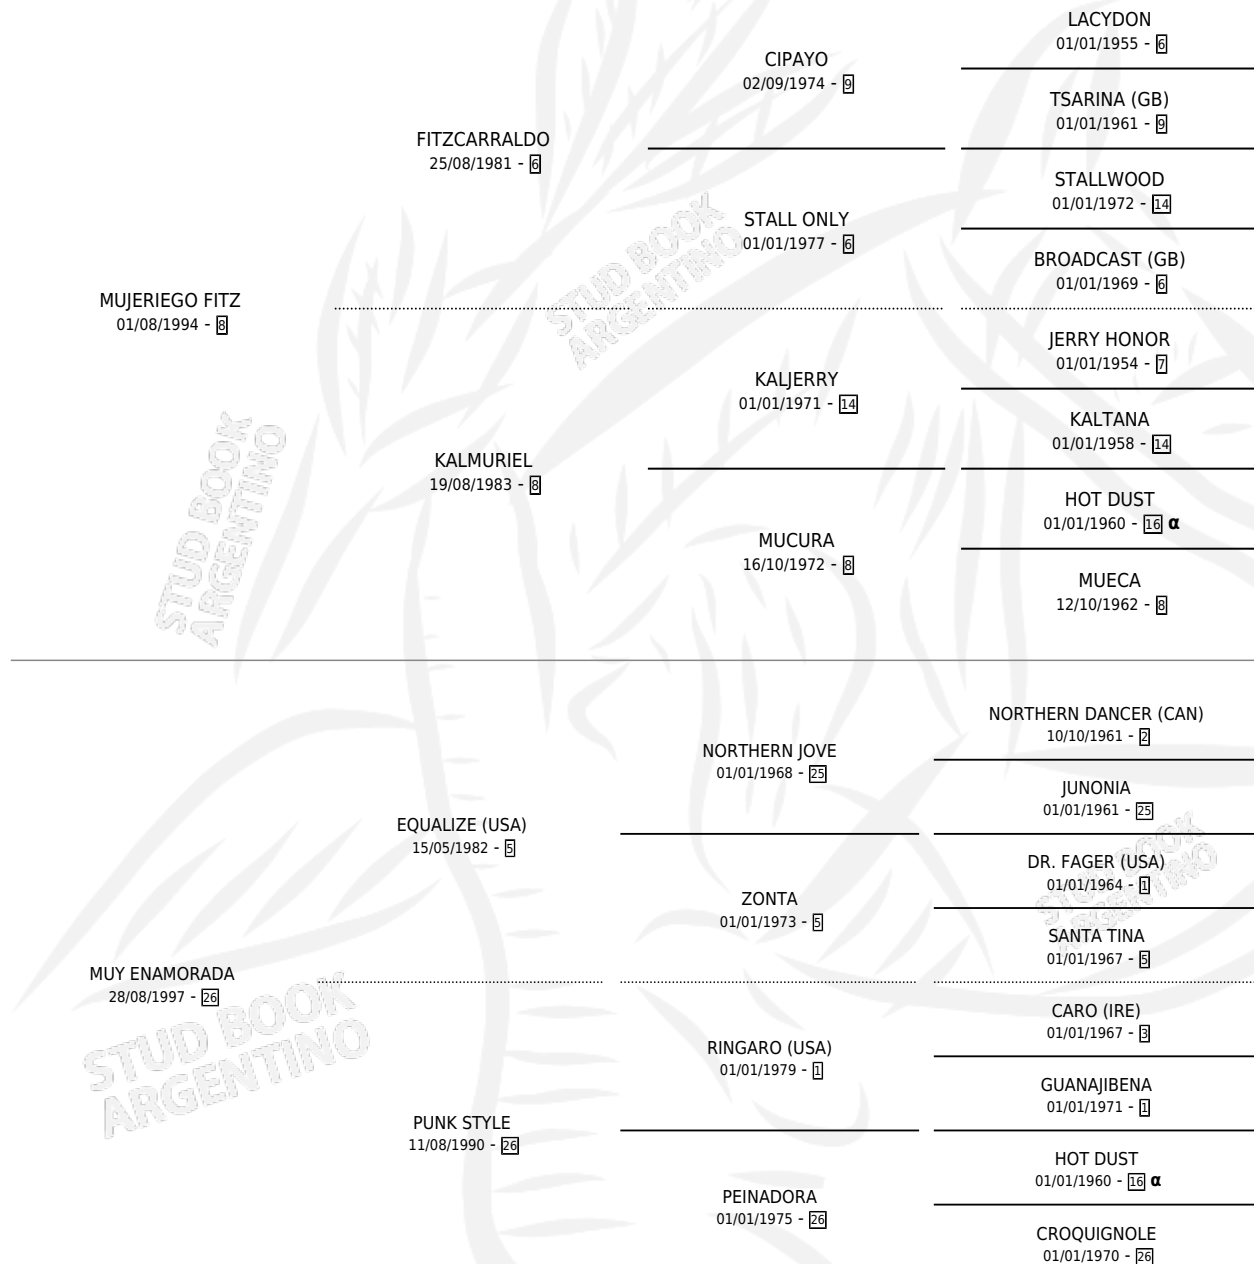

ENAMORADO SOY

por **MUJERIEGO FITZ** y **MUY ENAMORADA** por **EQUALIZE (USA)**

Argentina · Macho · Zaino · SP · 16/11/2003
Familia 22 · Volumen 38

ESTADO

TIPIFICACIÓN SANGUÍNEA	✓
TIPIFICACIÓN POR ADN	✓
PASAPORTE	X
IDENTIFICACIÓN POR MICROCHIP	X
REPRODUCTOR	X

Lugar de nacimiento: Cal Ramon
Criador: Firmamento

PEDIGREE

INBREEDING : α

CAMPAÑA

Solo carreras oficiales de Argentina

POR EDAD

EDAD	CC	1°	2°	3°	4°	5°	NP	CLC	CLG	CLCG1	CLGG1	IMPORTE	GANANCIA / CC
2 AÑOS	2	1	0	0	0	0	1	1	0	0	0	\$15,500	\$7,750
3 AÑOS	4	2	0	0	1	0	1	0	0	0	0	\$37,550	\$9,388
4 AÑOS	1	0	0	0	0	0	1	0	0	0	0	\$0	\$0
5 AÑOS	1	0	0	0	0	0	1	0	0	0	0	\$0	\$0
6 AÑOS	2	0	0	0	0	0	2	0	0	0	0	\$0	\$0
7 AÑOS	1	0	0	0	0	0	1	0	0	0	0	\$0	\$0
8 AÑOS	3	0	0	0	0	0	3	0	0	0	0	\$0	\$0
TOTALES	14	3	0	0	1	0	10	1	0	0	0	\$53,050	\$3,789
%		21.4%	0.0%	0.0%	7.1%	0.0%	71.4%	7.1%	0.0%	0.0%	0.0%		

Ganador de 3 carreras en San Isidro debutando - \$53,050, a los 2 y 3 años.

POR DISTANCIA

HIPODROMO	CC	1°	2°	3°	4°	5°	NP	CLC	CLG	CLCG1	CLGG1	IMPORTE
SAN ISIDRO	12	3	0	0	1	0	8	0	0	0	0	\$53,050
1600 MTS	6	1	0	0	1	0	4	0	0	0	0	\$19,250
1200 MTS	2	1	0	0	0	0	1	0	0	0	0	\$15,500
1000 MTS	1	0	0	0	0	0	1	0	0	0	0	\$0
1800 MTS	1	0	0	0	0	0	1	0	0	0	0	\$0
1400 MTS	1	0	0	0	0	0	1	0	0	0	0	\$0
2000 MTS	1	1	0	0	0	0	0	0	0	0	0	\$18,300
PALERMO	1	0	0	0	0	0	1	0	0	0	0	\$0
1800 MTS	1	0	0	0	0	0	1	0	0	0	0	\$0
LA PLATA	1	0	0	0	0	0	1	1	0	0	0	\$0
1500 MTS	1	0	0	0	0	0	1	1	0	0	0	\$0