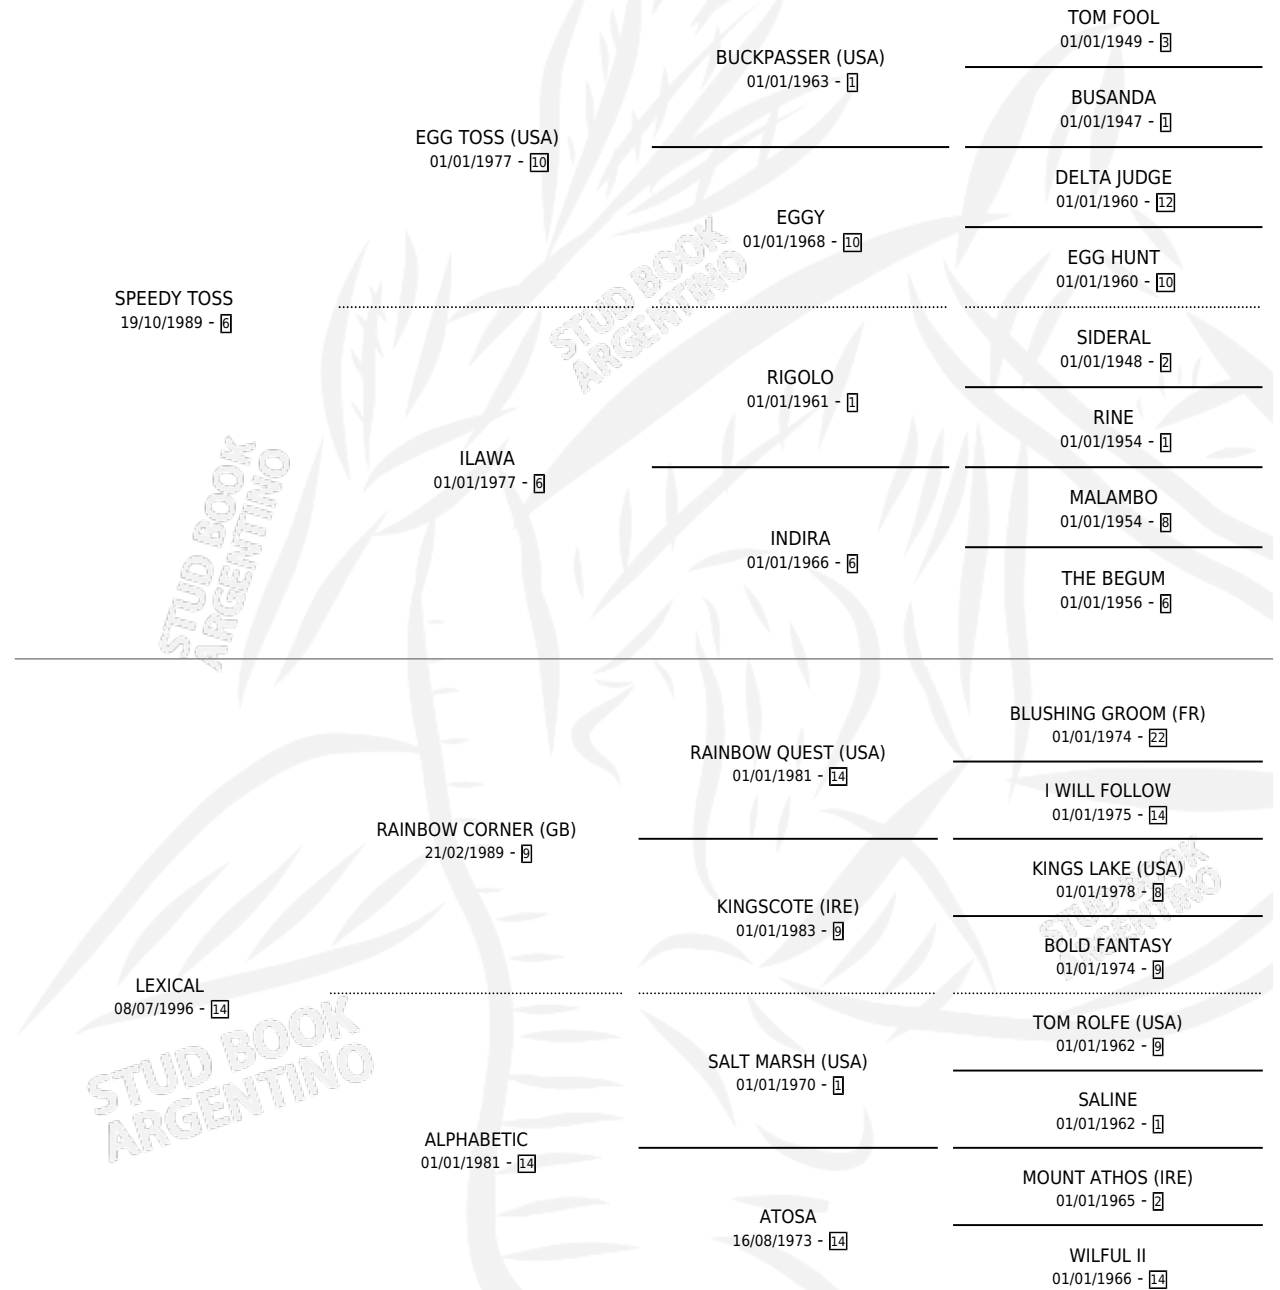

GUARDIA IMPERIAL

por **SPEEDY TOSS** y **LEXICAL** por **RAINBOW CORNER (GB)**

Argentina · Hembra · Zaino · SP · 08/11/2003
Familia 14-c · Volumen 38

ESTADO

TIPIFICACIÓN SANGUÍNEA	✓
TIPIFICACIÓN POR ADN	✓
PASAPORTE	X
IDENTIFICACIÓN POR MICROCHIP	X
REPRODUCTOR	✓

Lugar de nacimiento: Revancha
Criador: Sabadell Ruben Daniel

~

HIJOS

	MACHOS	HEMBRAS
2 NACIERON	2	0
2 CORRIERON	2	0

SIN ACTUACIONES

PEDIGREE

CAMPAÑA

Solo carreras oficiales de Argentina