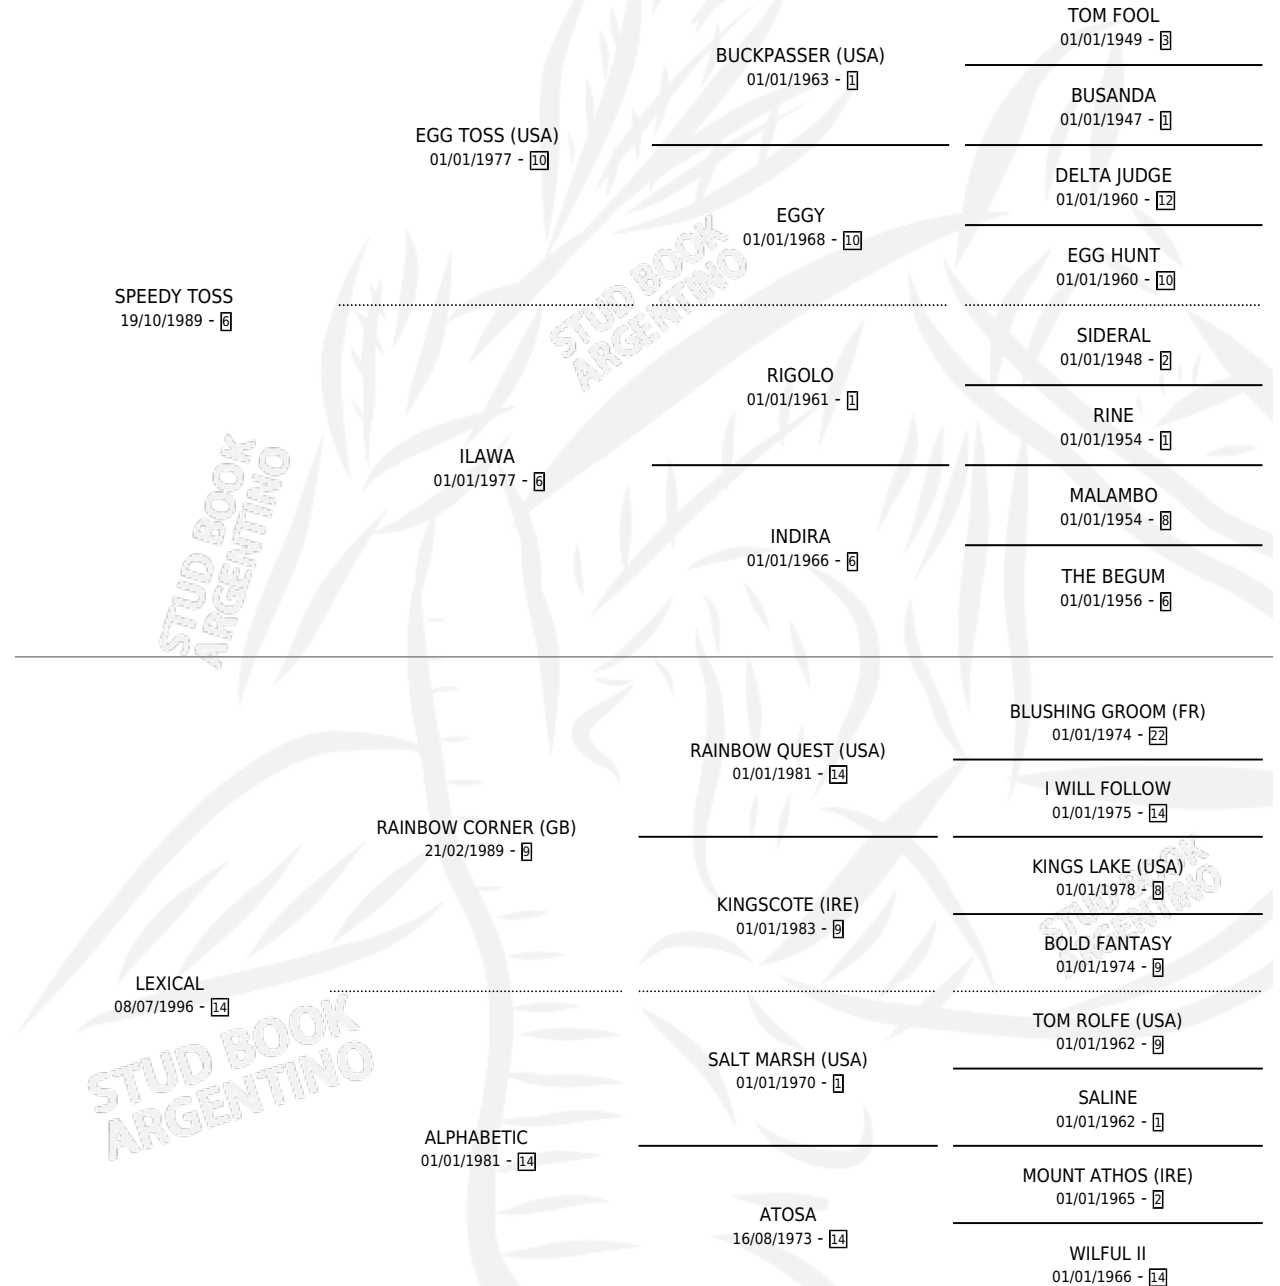

GUARDIA IMPERIAL

por **SPEEDY TOSS** y **LEXICAL** por **RAINBOW CORNER (GB)**

Argentina · Hembra · Zaino · SP · 08/11/2003
Familia 14-c · Volumen 38

ESTADO

TIPIFICACIÓN SANGUÍNEA	✓
TIPIFICACIÓN POR ADN	✓
PASAPORTE	X
IDENTIFICACIÓN POR MICROCHIP	X
REPRODUCTOR	✓

Lugar de nacimiento: Revancha
Criador: Sabadell Ruben Daniel

~

HIJOS

	MACHOS	HEMBRAS
2 NACIERON	2	0
2 CORRIERON	2	0

SIN ACTUACIONES

PEDIGREE

CAMPAÑA

Solo carreras oficiales de Argentina