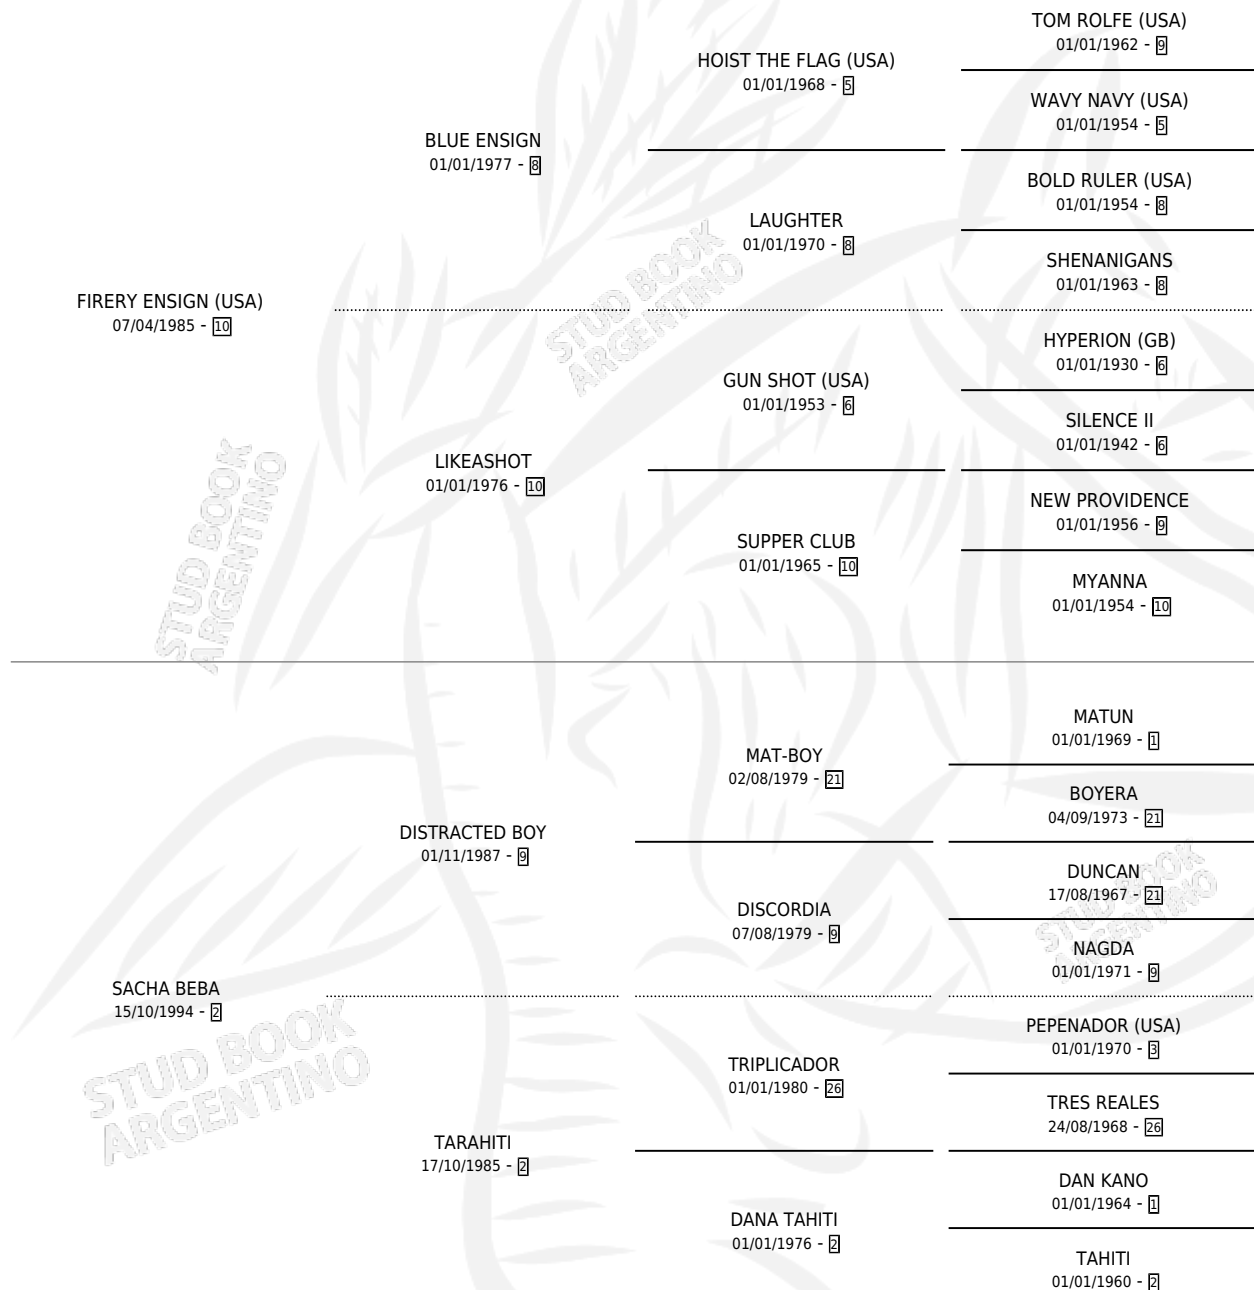

TED ENSIGN

por **FIRERY ENSIGN (USA)** y **SACHA BEBA** por **DISTRACTED BOY**

Argentina · Hembra · Tordillo · SP · 19/10/2003
Familia 2-h · Volumen 38

ESTADO

TIPIFICACIÓN SANGUÍNEA	✓
TIPIFICACIÓN POR ADN	✓
PASAPORTE	X
IDENTIFICACIÓN POR MICROCHIP	X
REPRODUCTOR	✓

Lugar de nacimiento: Sacha Huasi
Criador: Sin dato

~

HIJOS

	MACHOS	HEMBRAS
8 NACIERON	7	1
7 CORRIERON	6	1
1 GANARON	0	1

0	0	0
GANADORES CL	GANADORES GR	GANADORES G1

PEDIGREE

S

cimientos 8 / Efectividad 80.00%

PADRILLO	PRODUCTO	CRIADOR	1ER SERVICIO	ÚLTIMO SERVICIO
STAR IN YOU	∅		06/10/2016	06/10/2016
STAR IN YOU	INSIGN STAR (M A, 05/09/2016)	NEGRO T	16/09/2015	16/09/2015
STAR IN YOU	NEGRITO TED (M T, 11/09/2015)	TEDESCHI ALEJANDRO CRISTOBAL	11/10/2014	11/10/2014
STAR IN YOU studbook.org.ar	INSIGNIA TED (M A, 01/10/2014) •MURIÓ EL 27/08/2020•	TEDESCHI ALEJANDRO CRISTOBAL	29/10/2013	29/10/2013
STAR IN YOU	STAR TED (M T, 20/10/2013)	TEDESCHI ALEJANDRO CRISTOBAL	10/11/2012	10/11/2012
ILUSOR	∅		16/11/2011	16/11/2011
ODDS ON	SOBERVION (M T, 23/10/2011)	TEDESCHI ALEJANDRO CRISTOBAL	19/11/2010	19/11/2010
ODDS ON	REN BLOD (M ZN, 25/10/2010)	TEDESCHI ALEJANDRO CRISTOBAL	18/11/2009	20/11/2009
ODDS ON	OWEN ON (M T, 25/10/2009)	TEDESCHI ALEJANDRO CRISTOBAL	22/11/2008	22/11/2008
ODDS ON	LA SOBERBIONA (H Z, 10/09/2008) •MURIÓ EL 27/08/2021•	TEDESCHI ALEJANDRO CRISTOBAL	15/09/2007	15/09/2007