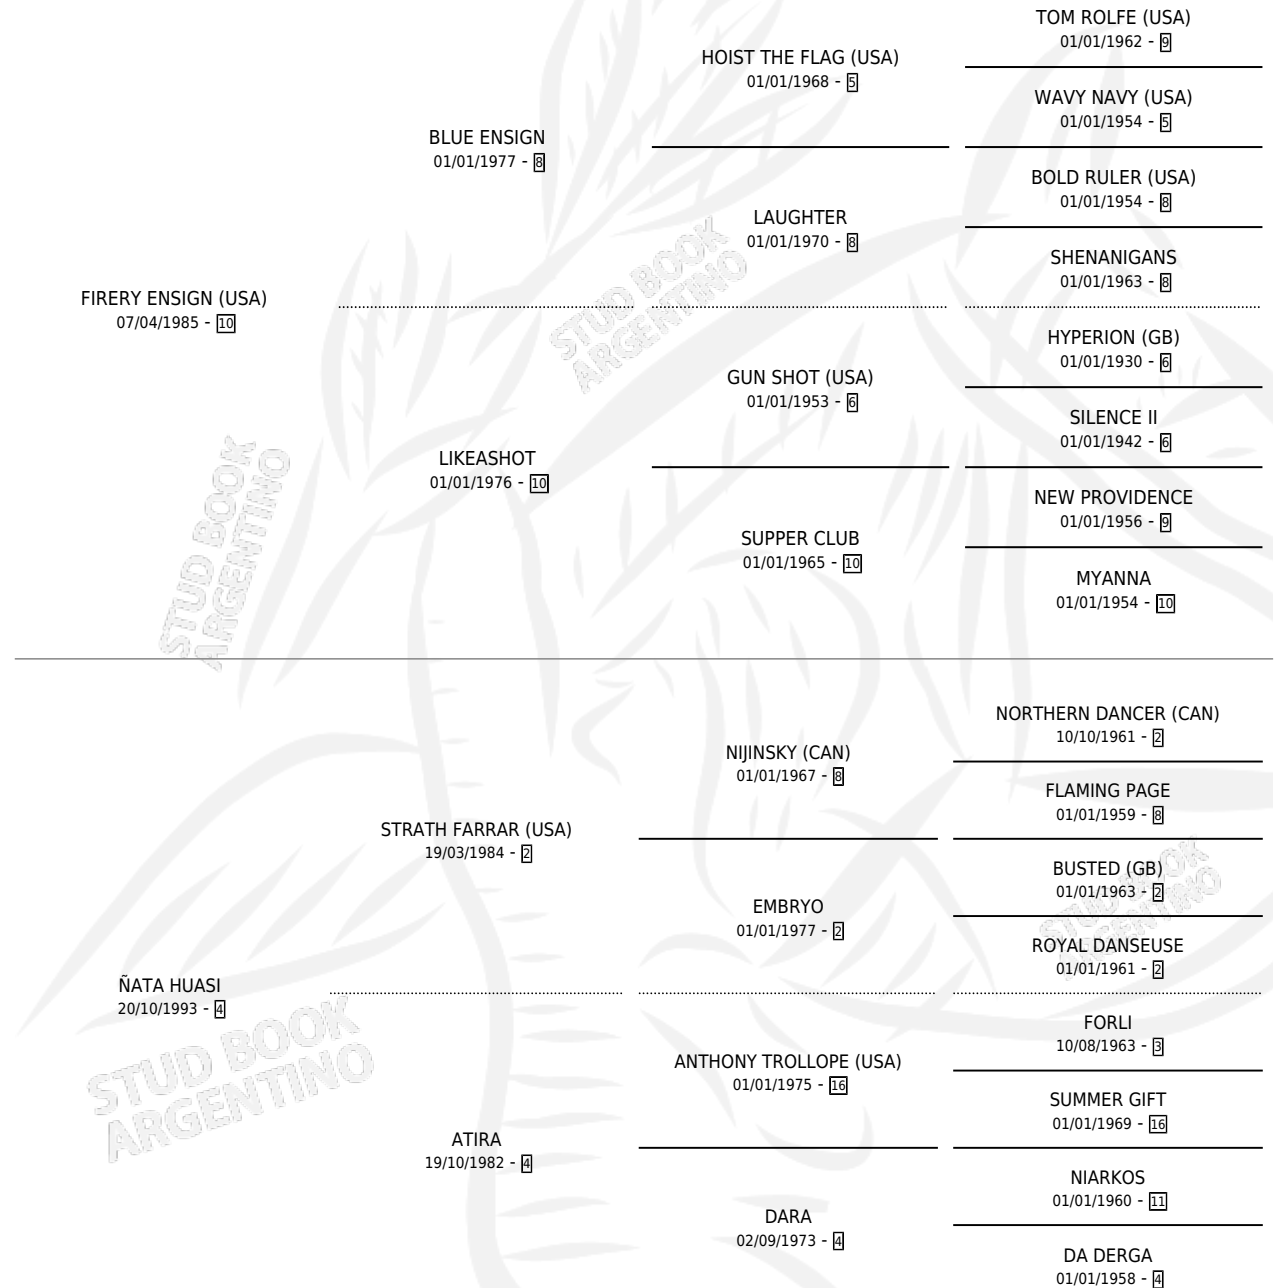

ÑATA ENSIGN

por **FIRERY ENSIGN (USA)** y **ÑATA HUASI** por **STRATH FARRAR (USA)**

Argentina · Hembra · Tordillo · SP · 11/09/2003
Familia 4-I · Volumen 38

ESTADO

TIPIFICACIÓN SANGUÍNEA	X
TIPIFICACIÓN POR ADN	✓
PASAPORTE	X
IDENTIFICACIÓN POR MICROCHIP	X
REPRODUCTOR	✓

Lugar de nacimiento: Sacha Huasi
Criador: Sacha Huasi

HIJOS

	MACHOS	HEMBRAS
3 NACIERON	2	1
3 CORRIERON	2	1
2 GANARON	1	1

0	0	0
GANADORES CL	GANADORES GR	GANADORES G1

PEDIGREE