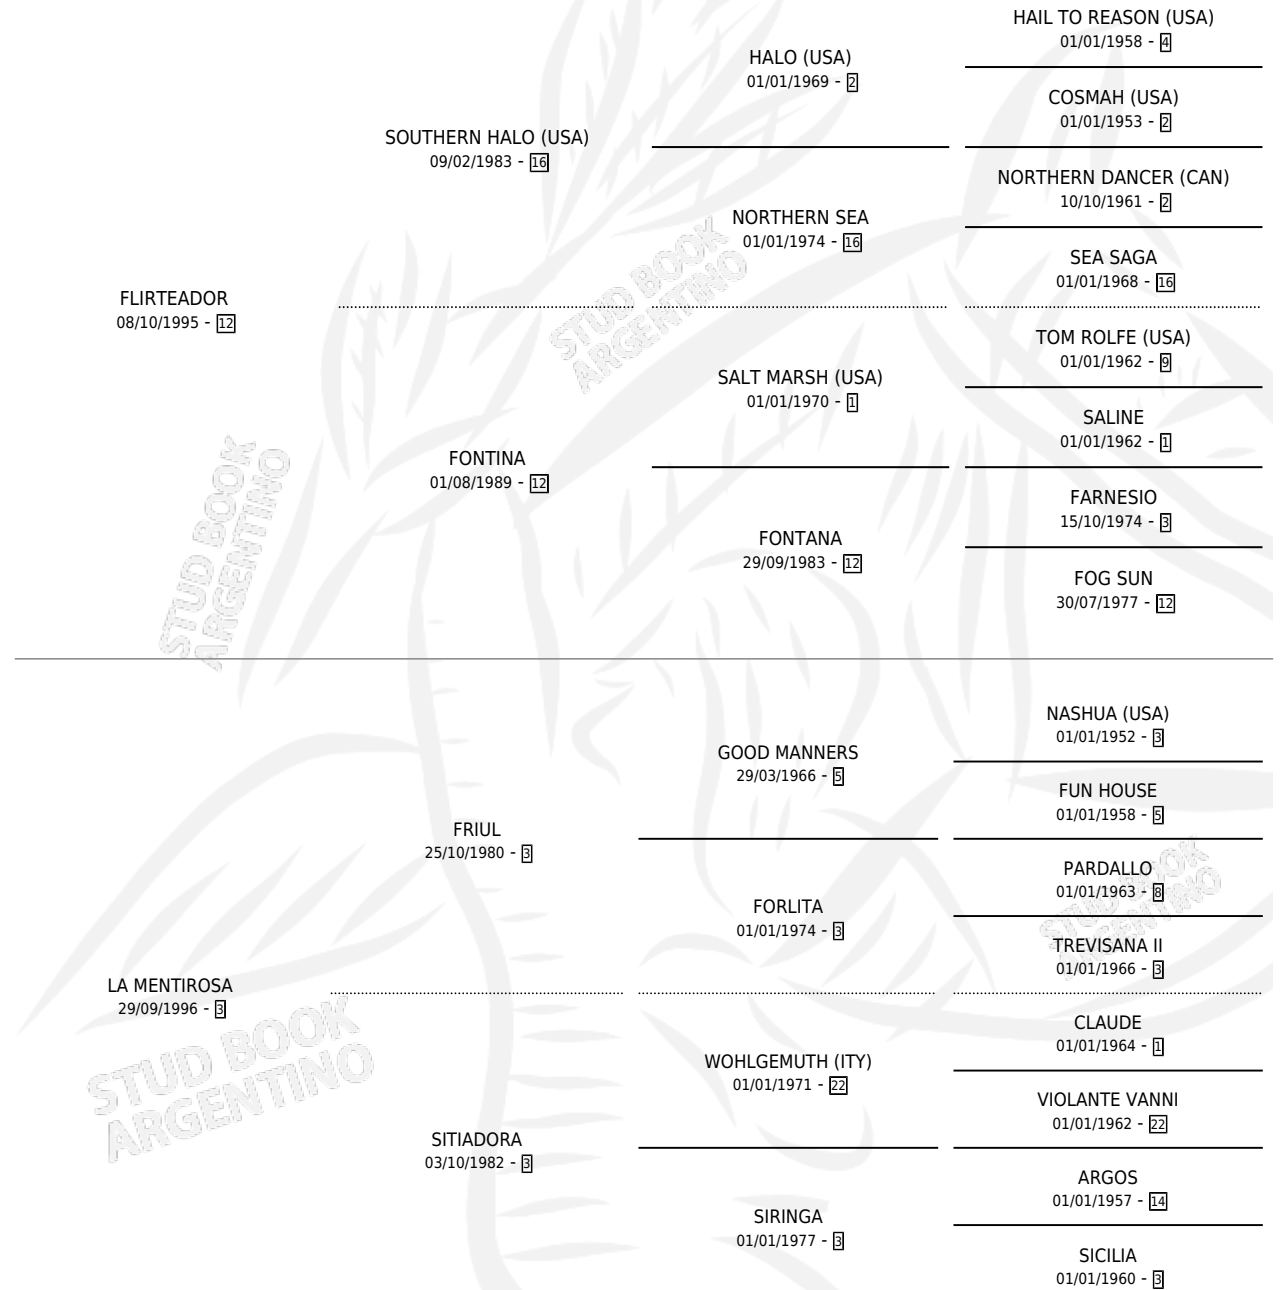

MI FLIRTEADOR

por FLIRTEADOR y LA MENTIROSA por FRIUL

Argentina · Macho · Zaino · SP · 25/10/2003
Familia 3-n · Volumen 38

ESTADO

TIPIFICACIÓN SANGUÍNEA	✓
TIPIFICACIÓN POR ADN	X
PASAPORTE	X
IDENTIFICACIÓN POR MICROCHIP	X
REPRODUCTOR	X

Lugar de nacimiento: Panamericano

Criador: Sin dato

PEDIGREE

CAMPAÑA

Solo carreras oficiales de Argentina

POR EDAD

EDAD	CC	1°	2°	3°	4°	5°	NP	CLC	CLG	CLCG1	CLGG1	IMPORTE	GANANCIA / CC
2 AÑOS	2	0	0	0	0	0	2	0	0	0	0	\$0	\$0
3 AÑOS	9	1	2	1	0	2	3	0	0	0	0	\$28,502	\$3,167
4 AÑOS	4	0	1	0	2	0	1	0	0	0	0	\$9,600	\$2,400
5 AÑOS	1	0	0	0	0	0	1	0	0	0	0	\$0	\$0
TOTALES	16	1	3	1	2	2	7	0	0	0	0	\$38,102	\$2,381
%		6.3%	18.8%	6.3%	12.5%	12.5%	43.8%	0.0%	0.0%	0.0%	0.0%		