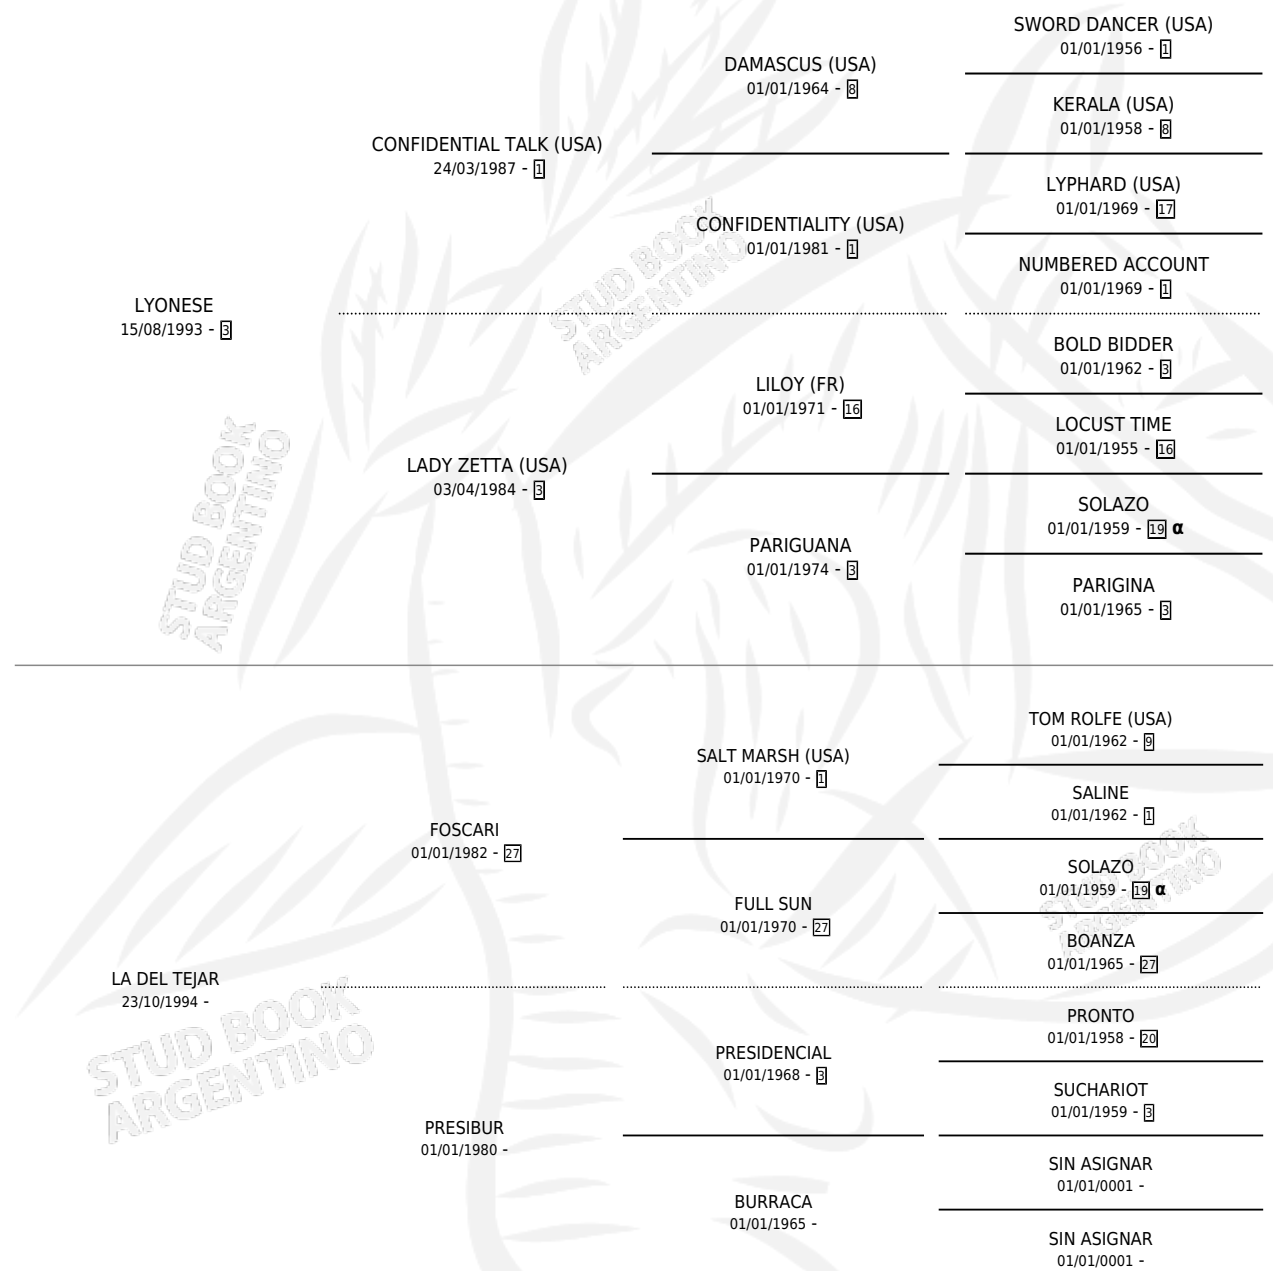

CHAU LOLA

por LYONESE y LA DEL TEJAR por FOSCARI

Argentina · Hembra · Zaino · SP · 20/11/2003
Familia · Volumen 38

ESTADO

TIPIFICACIÓN SANGUÍNEA	X
TIPIFICACIÓN POR ADN	✓
PASAPORTE	X
IDENTIFICACIÓN POR MICROCHIP	X
REPRODUCTOR	X

Lugar de nacimiento: San Leonardo

Criador: San Leonardo

PEDIGREE

INBREEDING : α

CHAU LOLA

Datos oficiales del Stud Book Argentino

Documento generado el 11/05/2026

studbook.org.ar