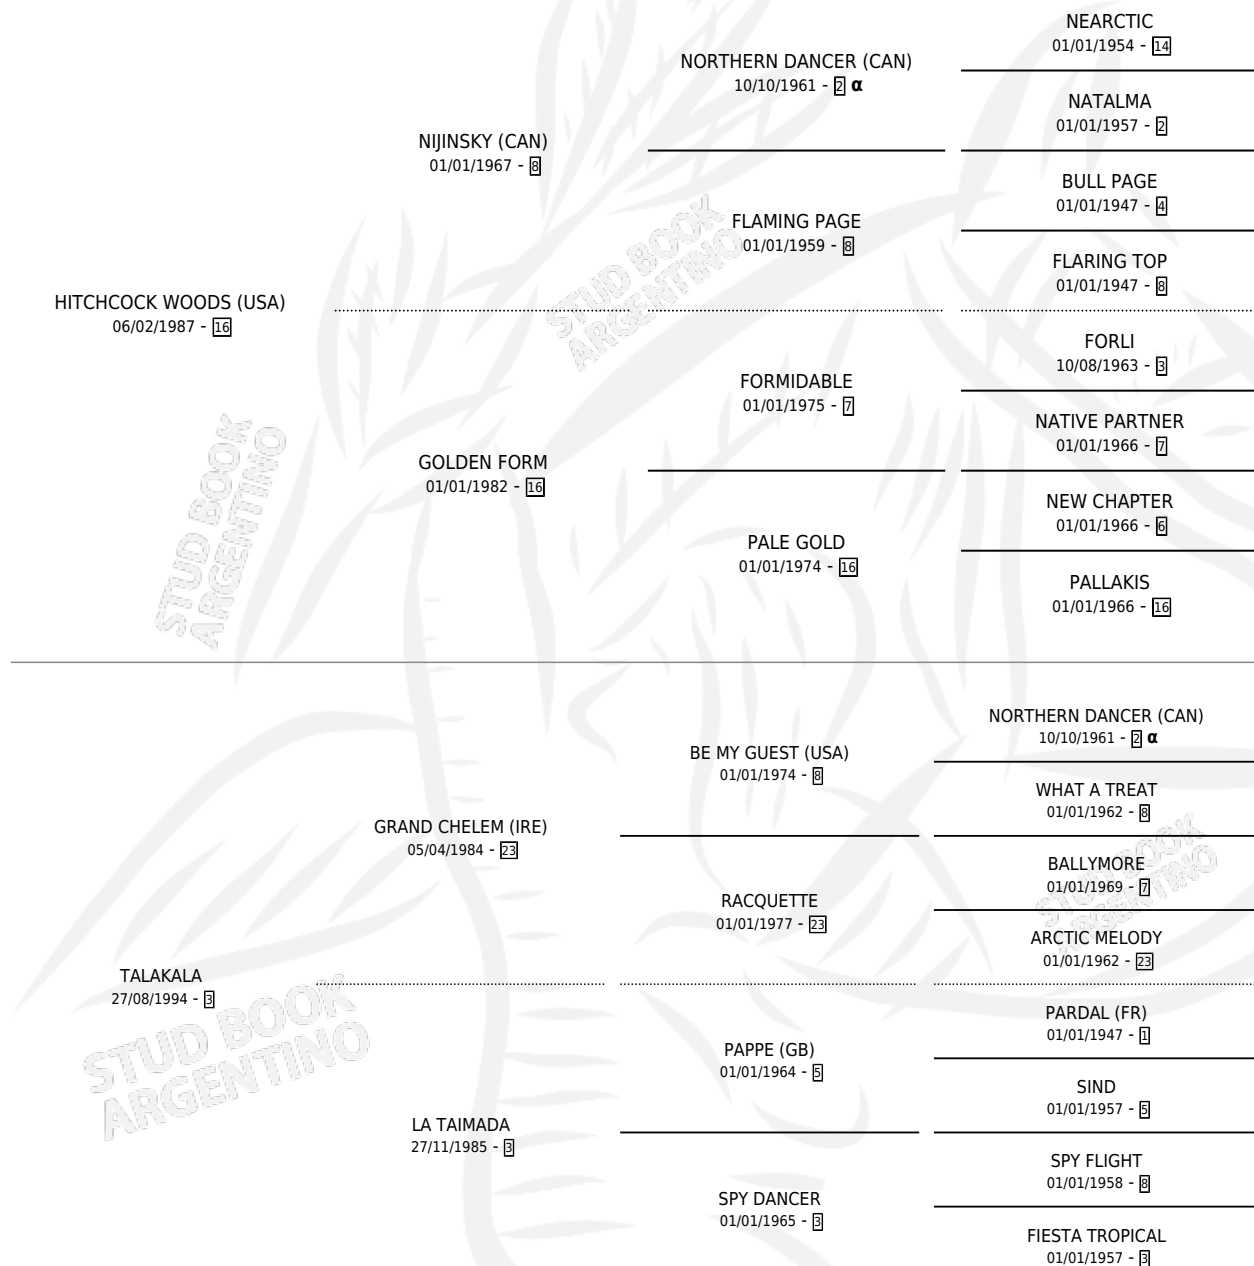

VALIOSA HIT

por **HITCHCOCK WOODS (USA)** y **TALAKALA** por **GRAND CHELEM (IRE)**

Argentina · Hembra · Zaino Doradillo · SP · 19/10/2003
Familia 3-j · Volumen 38

ESTADO

TIPIFICACIÓN SANGUÍNEA	✓
TIPIFICACIÓN POR ADN	✓
PASAPORTE	X
IDENTIFICACIÓN POR MICROCHIP	✓
REPRODUCTOR	✓

Lugar de nacimiento: Don Fidel
Criador: Rivero Mario Edgardo

~

HIJOS

	MACHOS	HEMBRAS
4 NACIERON	3	1
SIN ACTUACIONES		

PEDIGREE

INBREEDING : α