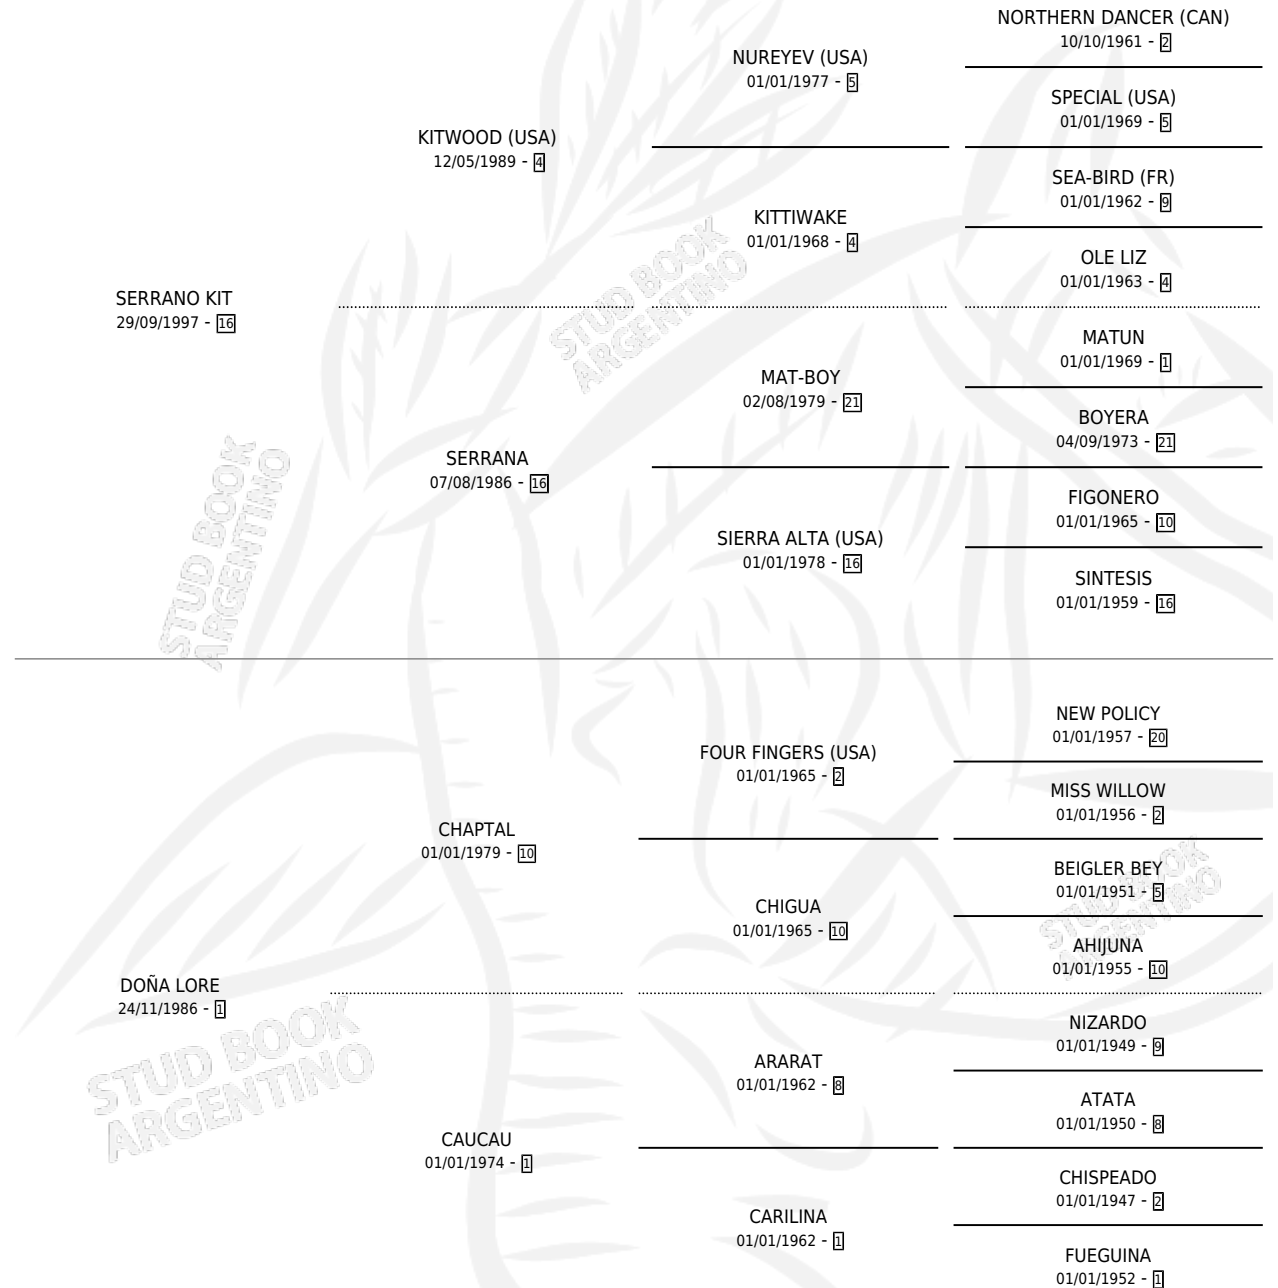

DORIANA KIT

por **SERRANO KIT** y **DOÑA LORE** por **CHAPTAL**

Argentina · Hembra · Zaino · SP · 25/11/2003
Familia 1 · Volumen 38

ESTADO

TIPIFICACIÓN SANGUÍNEA	X
TIPIFICACIÓN POR ADN	✓
PASAPORTE	✓
IDENTIFICACIÓN POR MICROCHIP	X
REPRODUCTOR	✓

Lugar de nacimiento: Las Dos Hermanas

Criador: Sin dato

~

HIJOS

	MACHOS	HEMBRAS
3 NACIERON	2	1
1 CORRIERON	1	0
1 GANARON	1	0
0 GANADORES CL	0 GANADORES GR	0 GANADORES G1

PEDIGREE