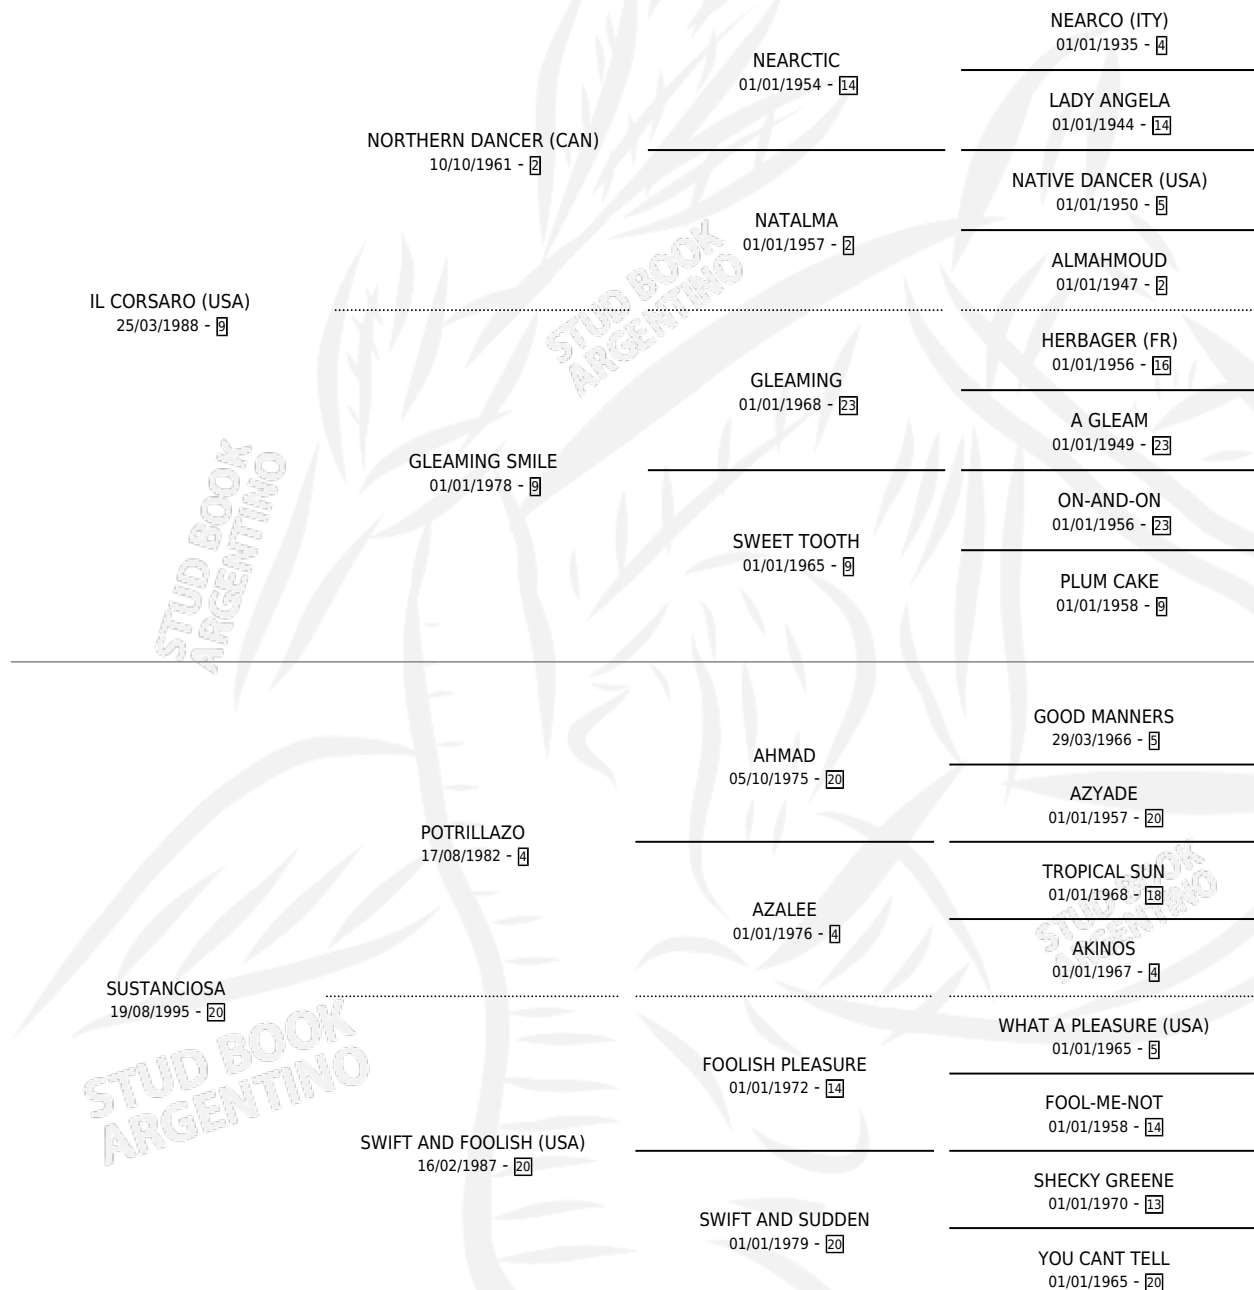

POTRI CORSARIA

por **IL CORSARO (USA)** y **SUSTANCIOSA** por **POTRILLAZO**

Argentina · Hembra · Zaino Doradillo · SP · 08/11/2003
Familia 20-a · Volumen 38

ESTADO

TIPIFICACIÓN SANGUÍNEA	✓
TIPIFICACIÓN POR ADN	✓
PASAPORTE	X
IDENTIFICACIÓN POR MICROCHIP	X
REPRODUCTOR	✓

Lugar de nacimiento: El Tala

Criador: Balboa Claudio Fernando

~

HIJOS

	MACHOS	HEMBRAS
4 NACIERON	3	1
2 CORRIERON	2	0
1 GANARON	1	0
0 GANADORES CL	0 GANADORES GR	0 GANADORES G1

PEDIGREE

CAMPAÑA

Solo carreras oficiales de Argentina