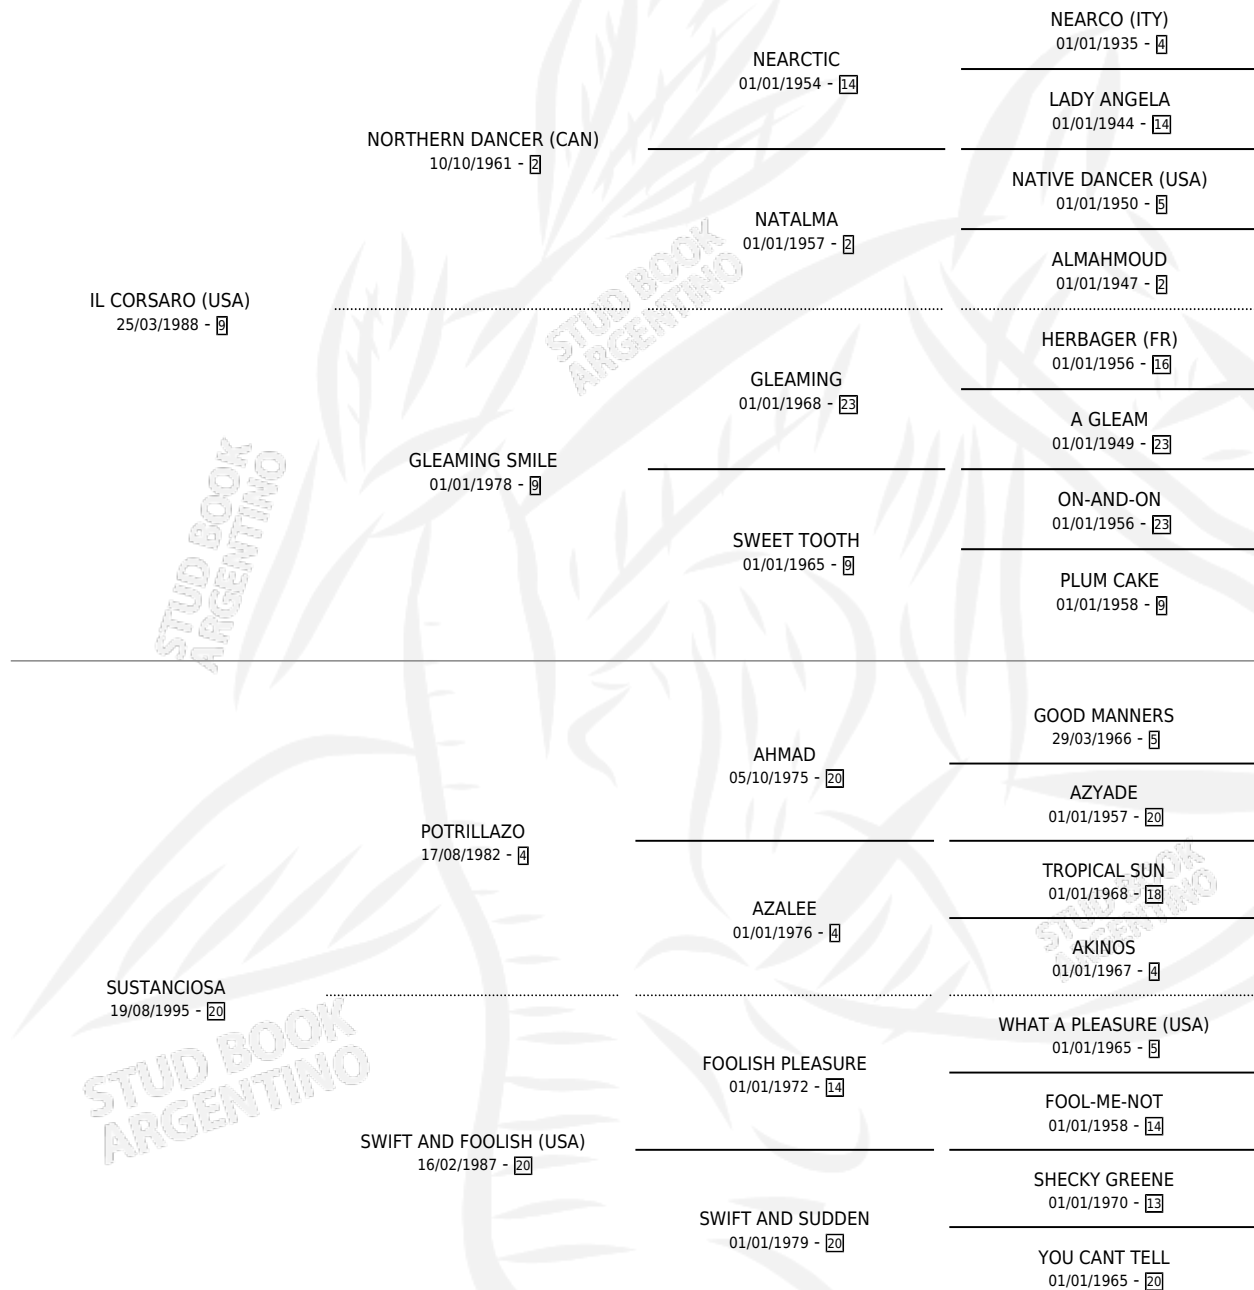

POTRI CORSARIA

por **IL CORSARO (USA)** y **SUSTANCIOSA** por **POTRILLAZO**

Argentina · Hembra · Zaino Doradillo · SP · 08/11/2003
Familia 20-a · Volumen 38

ESTADO

TIPIFICACIÓN SANGUÍNEA	✓
TIPIFICACIÓN POR ADN	✓
PASAPORTE	X
IDENTIFICACIÓN POR MICROCHIP	X
REPRODUCTOR	✓

Lugar de nacimiento: El Tala

Criador: Balboa Claudio Fernando

~

HIJOS

	MACHOS	HEMBRAS
4 NACIERON	3	1
2 CORRIERON	2	0
1 GANARON	1	0
0 GANADORES CL	0 GANADORES GR	0 GANADORES G1

PEDIGREE

CAMPAÑA

Solo carreras oficiales de Argentina