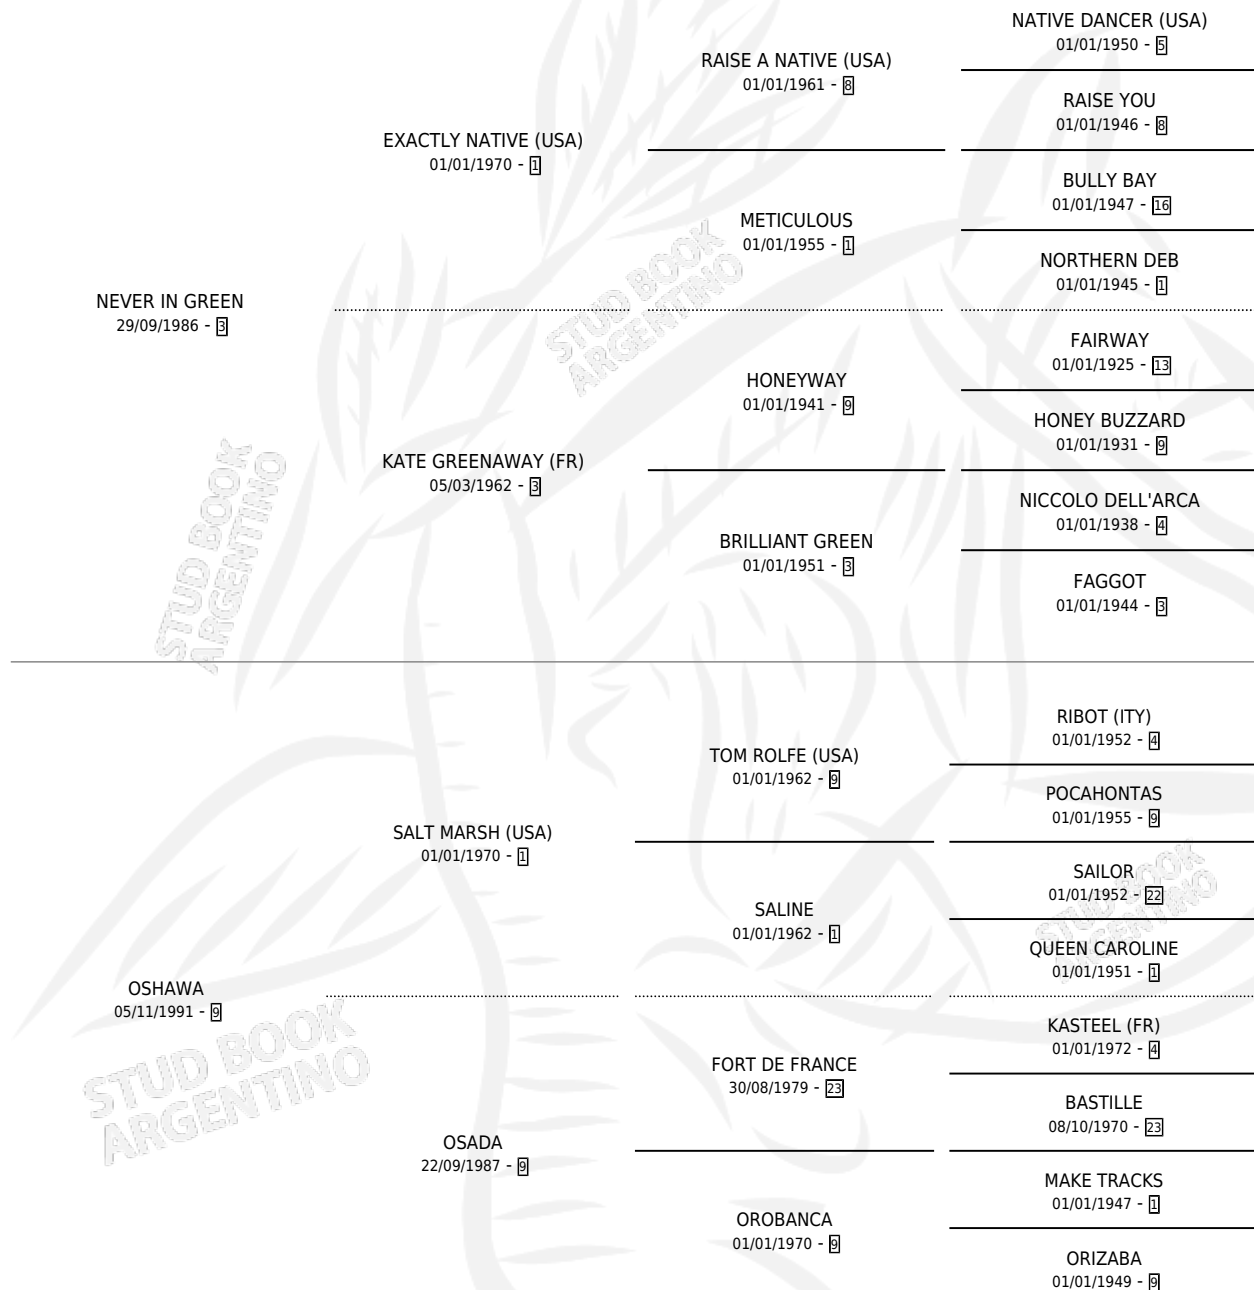

PURO GREEN

por NEVER IN GREEN y OSHAWA por SALT MARSH (USA)

Argentina · Macho · Alazan · SP · 10/11/2003
Familia 9-g · Volumen 38

ESTADO

TIPIFICACIÓN SANGUÍNEA	✓
TIPIFICACIÓN POR ADN	✓
PASAPORTE	X
IDENTIFICACIÓN POR MICROCHIP	X
REPRODUCTOR	X

Lugar de nacimiento: Sueño Azul
Criador: Grimaldi Antonio

PEDIGREE

CAMPAÑA

Solo carreras oficiales de Argentina

POR EDAD

EDAD	CC	1°	2°	3°	4°	5°	NP	CLC	CLG	CLCG1	CLGG1	IMPORTE	GANANCIA / CC
4 AÑOS	1	0	0	0	0	0	1	0	0	0	0	\$0	\$0
5 AÑOS	3	0	0	0	0	0	3	0	0	0	0	\$0	\$0
TOTALES	4	0	0	0	0	0	4	0	0	0	0	\$0	\$0
%		0.0%	0.0%	0.0%	0.0%	0.0%	100%	0.0%	0.0%	0.0%	0.0%		