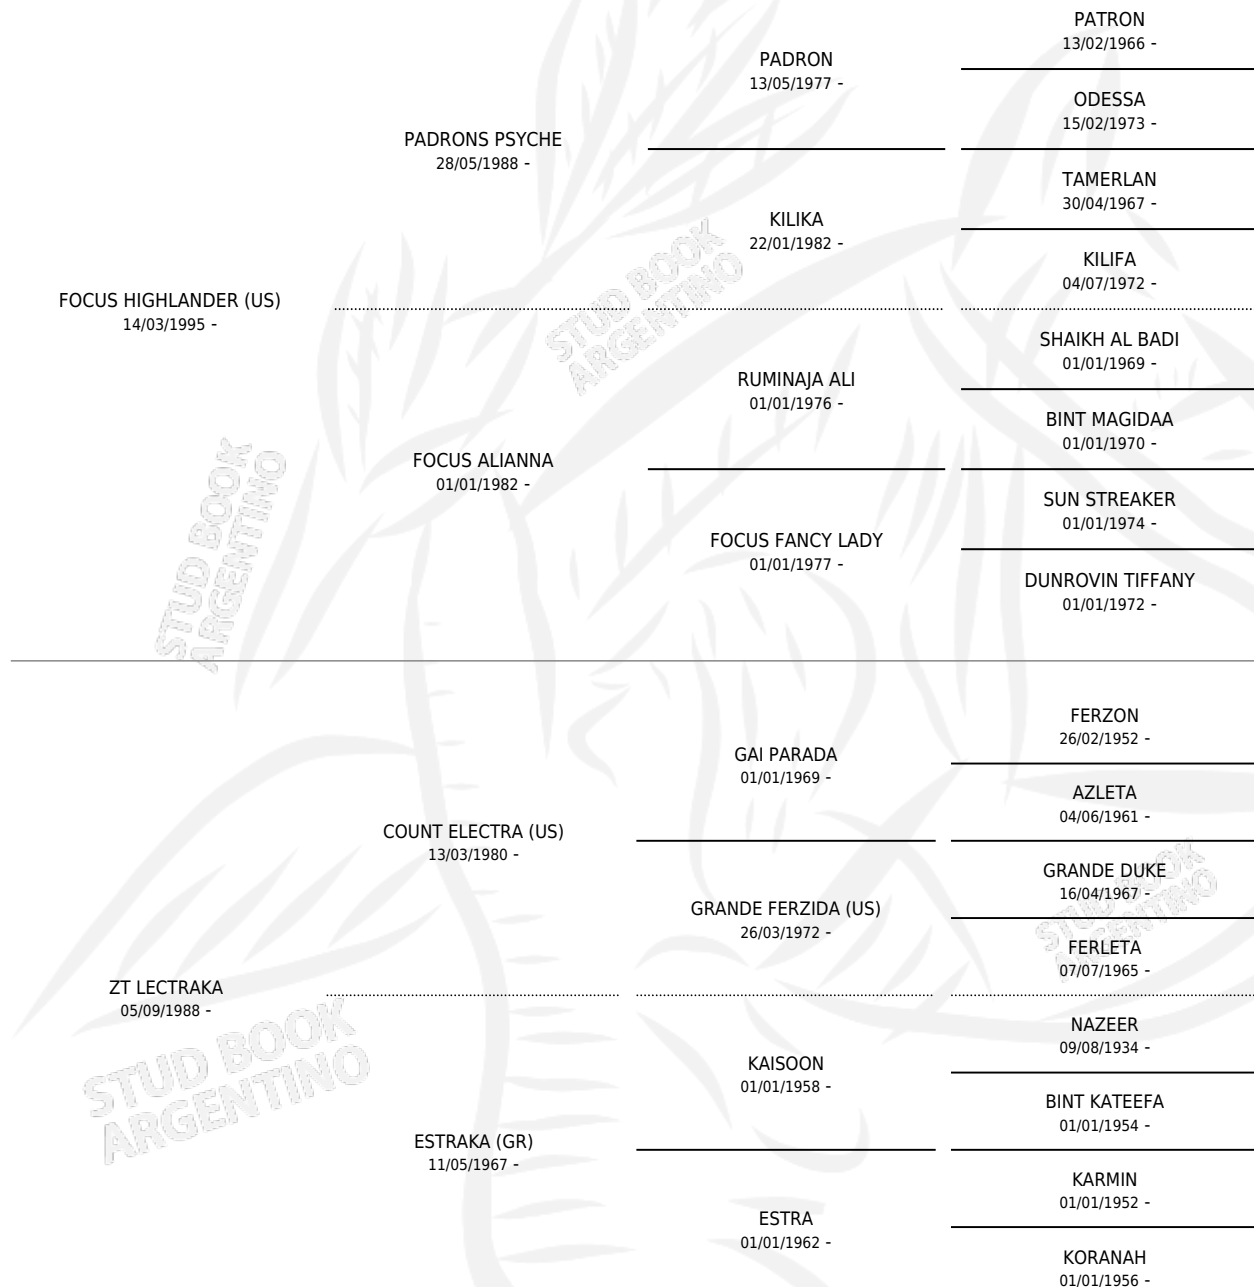

MZ HIGHTRAK

por FOCUS HIGHLANDER (US) y ZT LECTRAKA por
COUNT ELECTRA (US)

Argentina · Macho · Alazan o Tordillo · AP · 20/10/2003
Familia · Volumen 38

ESTADO

TIPIFICACIÓN SANGUÍNEA	✓
TIPIFICACIÓN POR ADN	X
PASAPORTE	X
IDENTIFICACIÓN POR MICROCHIP	X
REPRODUCTOR	X

Lugar de nacimiento: El Atalaya

Criador: Sin dato

PEDIGREE

MZ HIGHTRAK

Datos oficiales del Stud Book Argentino

Documento generado el 10/05/2026

studbook.org.ar