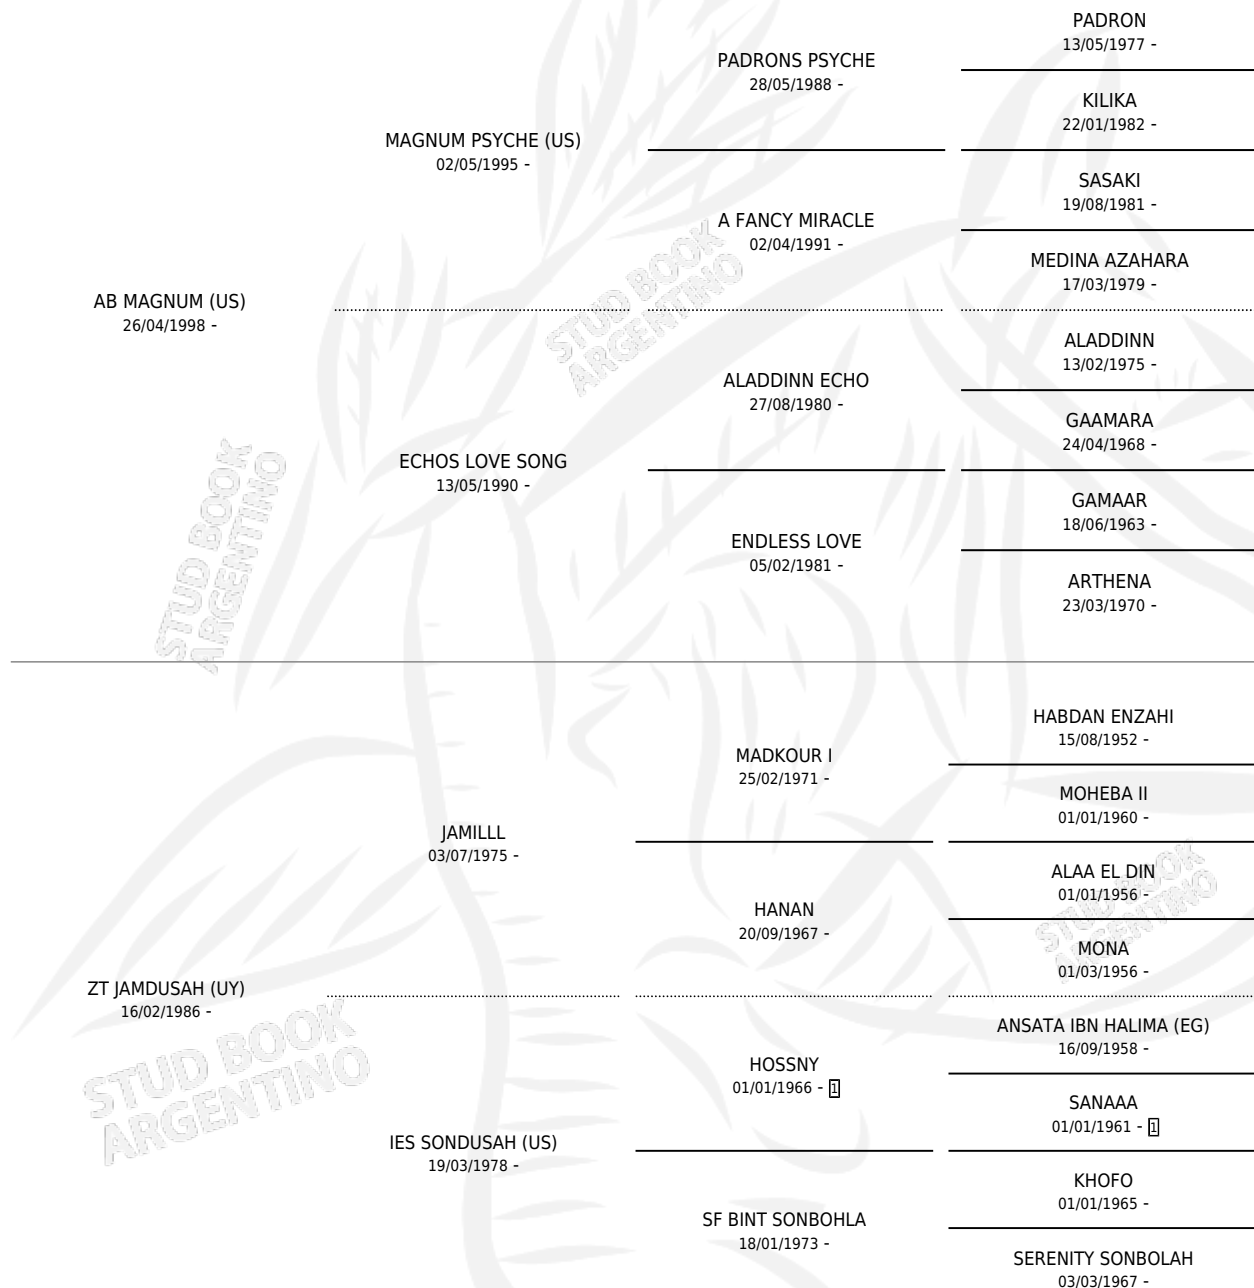

ZT MAGDUSAH

por AB MAGNUM (US) y ZT JAMDUSAH (UY) por JAMILLL

Argentina · Hembra · Zaino Doradillo · AP · 20/11/2003
Familia · Volumen 38

ESTADO

TIPIFICACIÓN SANGUÍNEA	✓
TIPIFICACIÓN POR ADN	✓
PASAPORTE	X
IDENTIFICACIÓN POR MICROCHIP	X
REPRODUCTOR	✓

Lugar de nacimiento: El Atalaya

Criador: El Atalaya

~

HIJOS

	MACHOS	HEMBRAS
2 NACIERON	1	1
SIN ACTUACIONES		

PEDIGREE

EXPORTACIÓN / IMPORTACIÓN

FECHA	MOVIMIENTO	PAÍS
11/05/2012	EXPORTADO	ITALIA

~

SERVICIOS

Servicios **5** / Nacimientos **2** / Efectividad **40.00%**

PADRILLO	PRODUCTO	CRIADOR	1ER SERVICIO	ÚLTIMO SERVICIO
ZT MARWTEYN	∅		26/09/2011	26/09/2011
MARWAN AL SHAQAB	ZT MARWA (H A, 26/08/2011)	EL ATALAYA	04/10/2010	04/10/2010
ZT MAGNANIMUS	∅		16/03/2010	16/03/2010
ZT FAA'IQ	∅		25/03/2009	25/03/2009
MARWAN AL SHAQAB	ZT IBN MARWAN (M Z, 02/03/2008)	EL ATALAYA	14/04/2007	14/04/2007